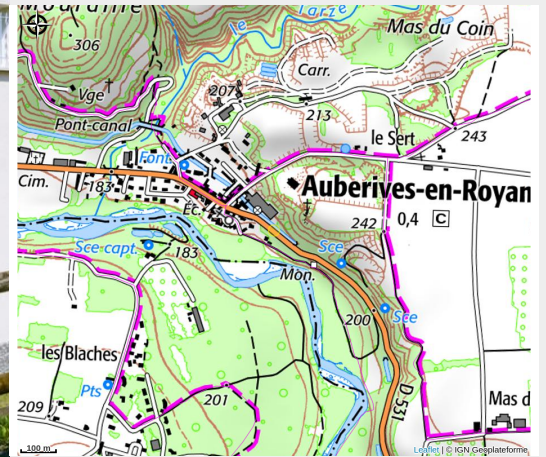

# Le Mas de Servant

Royans-Isère-Coulmes

Crédit photo : (Gîtes de France)

*Venez vous ressourcer au calme en bordure de la rivière ou au bord de la piscine et profiter des nombreuses activités pratiquées dans le Vercors. Vous pourrez déguster les plats régionaux du terroir confectionner par Carine à la table d'hôtes.*

# Description

Carine et Claude vous accueillent au Mas de Servant, grande villa avec piscine située au pied du Parc Naturel du Vercors. 2 Roulottes (aménagées pour 3 à 4 personnes) et 3 belles chambres pour 2 pers. situées en rez-de-jardin avec terrasse couverte & salon de jardin, salle d'eau et wc privés. Carine vous proposera une cuisine régionale sur réservation, elle privilégie les produits locaux. Accueil cyclos (garage à disposition). A prox : village typique aux maisons suspendues de Pont en Royans, Grottes de Choranche ou de Thays, Bateau à Roue, Parc attraction Miripili, Ski alpin & Nordique au Col de Romeyère ou Villard de Lans. Parking dans la propriété en été, dans le village l'hiver.

# Situation géographique