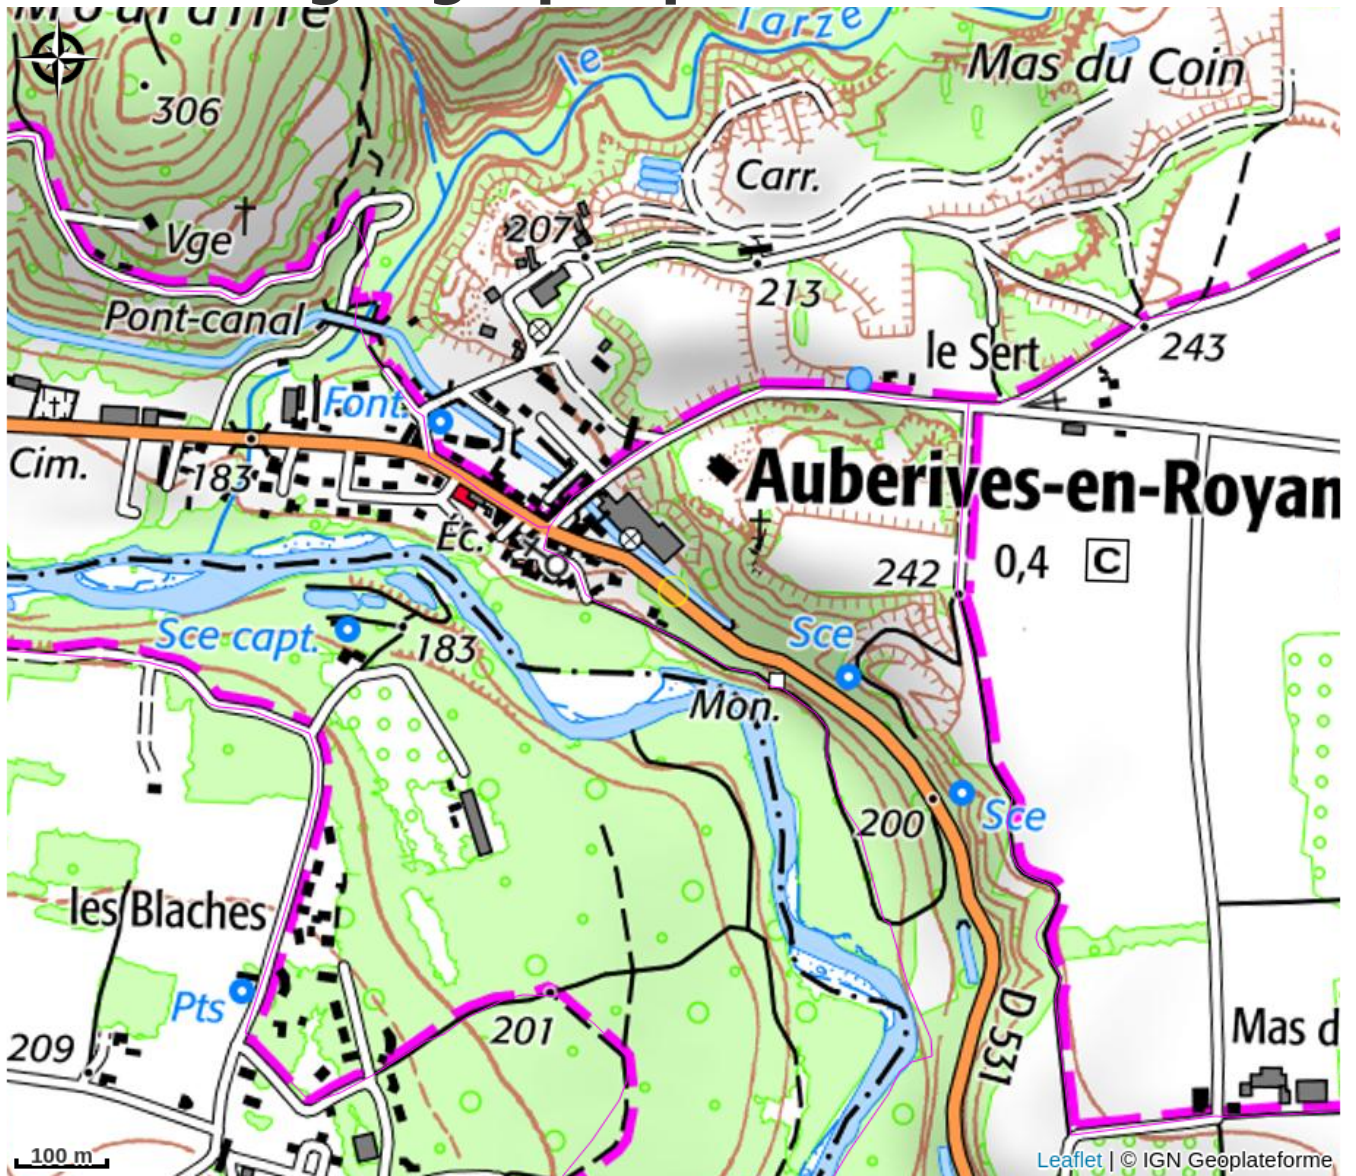

# Le Mas de Servant

Royans-Isère-Coulmes

Crédit photo : (Gîtes de France)

*Venez vous ressourcer au calme en bordure de la rivière ou au bord de la piscine et profiter des nombreuses activités pratiquées dans le Vercors. Vous pourrez déguster les plats régionaux du terroir confectionner par Carine à la table d'hôtes.*

# Description

Carine et Claude vous accueillent au Mas de Servant, grande villa avec piscine située au pied du Parc Naturel du Vercors. 2 Roulottes (aménagées pour 3 à 4 personnes) et 3 belles chambres pour 2 pers. situées en rez-de-jardin avec terrasse couverte & salon de jardin, salle d'eau et wc privés. Carine vous proposera une cuisine régionale sur réservation, elle privilégie les produits locaux. Accueil cyclos (garage à disposition). A prox : village typique aux maisons suspendues de Pont en Royans, Grottes de Choranche ou de Thays, Bateau à Roue, Parc attraction Miripili, Ski alpin & Nordique au Col de Romeyère ou Villard de Lans. Parking dans la propriété en été, dans le village l'hiver.

# Situation géographique