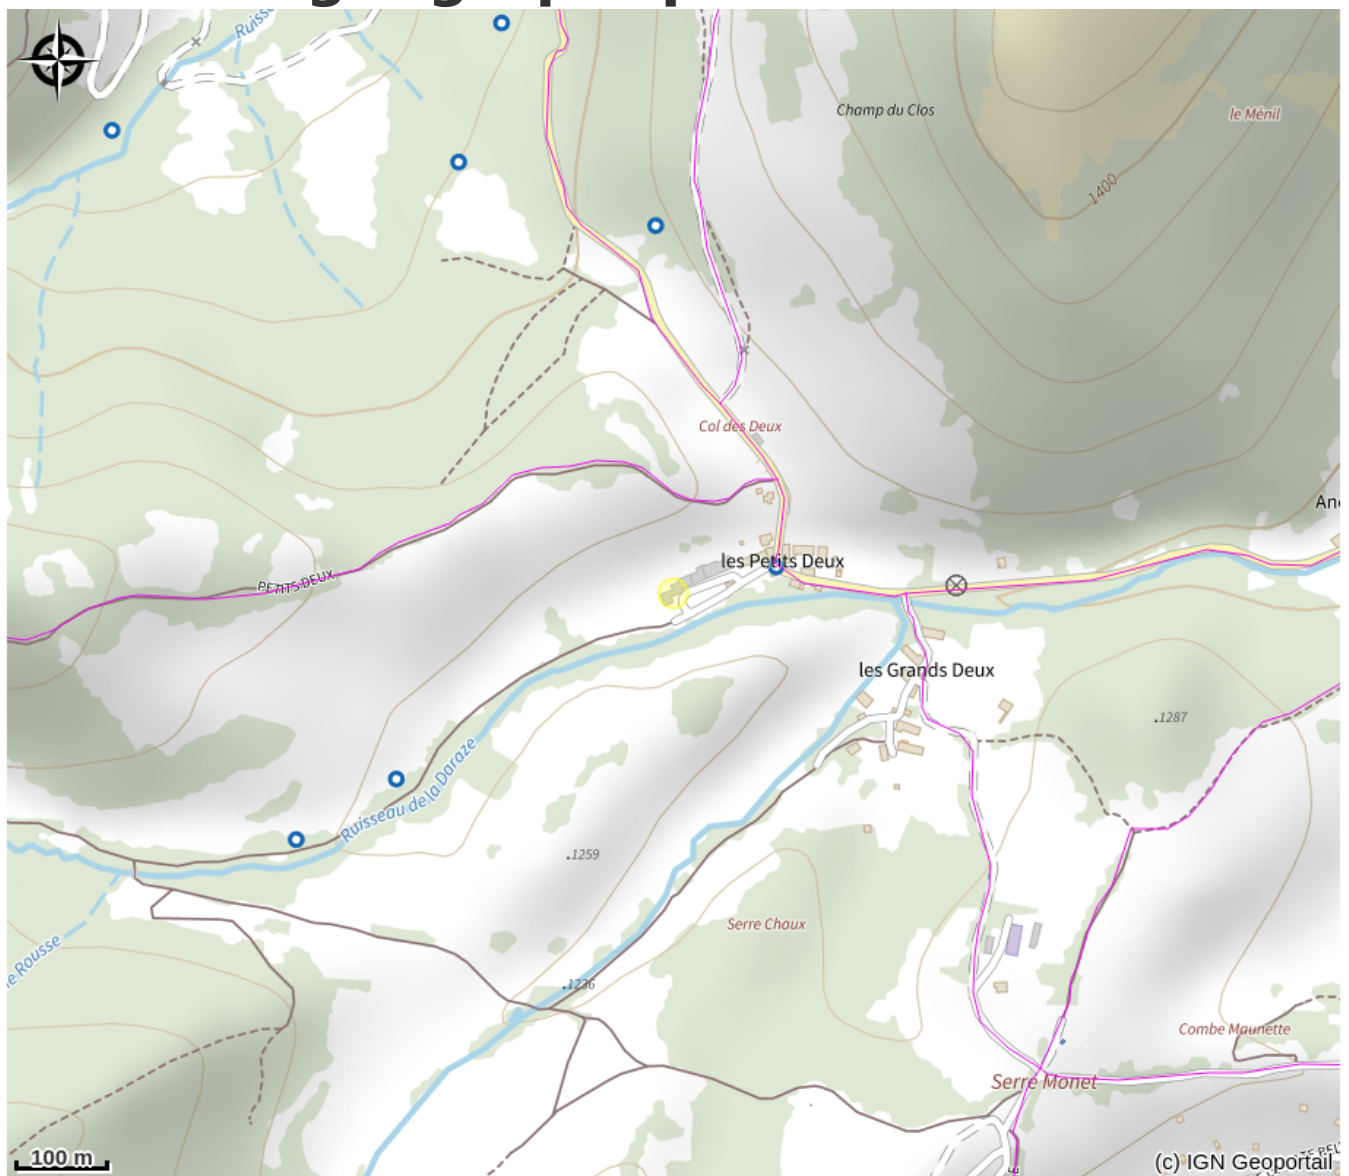

Le petit "Arche du Trièves"

Trièves

Crédit photo : Gîte le petit Arche du Trièves - Gresse-en-Vercors (F. MARTIN)

Gîte de 6/7 places sur 3 niveaux, tout équipé et tout confort. Situé au hameau des Petits Deux, lieu calme à 2km du village, 4km de la station de ski, vue sur le Balcon Est du Vercors. Plusieurs randonnées au départ du gîte, exposition sud, espaces verts.

Situation géographique

Toutes les infos pratiques

Informations pratiques

Ouverture:

Du 16/12 au 27/10 de 17h à 10h.

Week-end du vendredi 17h au dimanche en fin de journée.

Tarifs:

Du 16/12/2022 au 27/10/2023

Gîte situé aux Petits Deux, hameau appartenant à la commune de Gresse-en-Vercors.

Fiche mise à jour par Office de Tourisme du Trièves le 12/10/2023

Contact

47 chemin des petits deux

38650 Gresse-en-Vercors