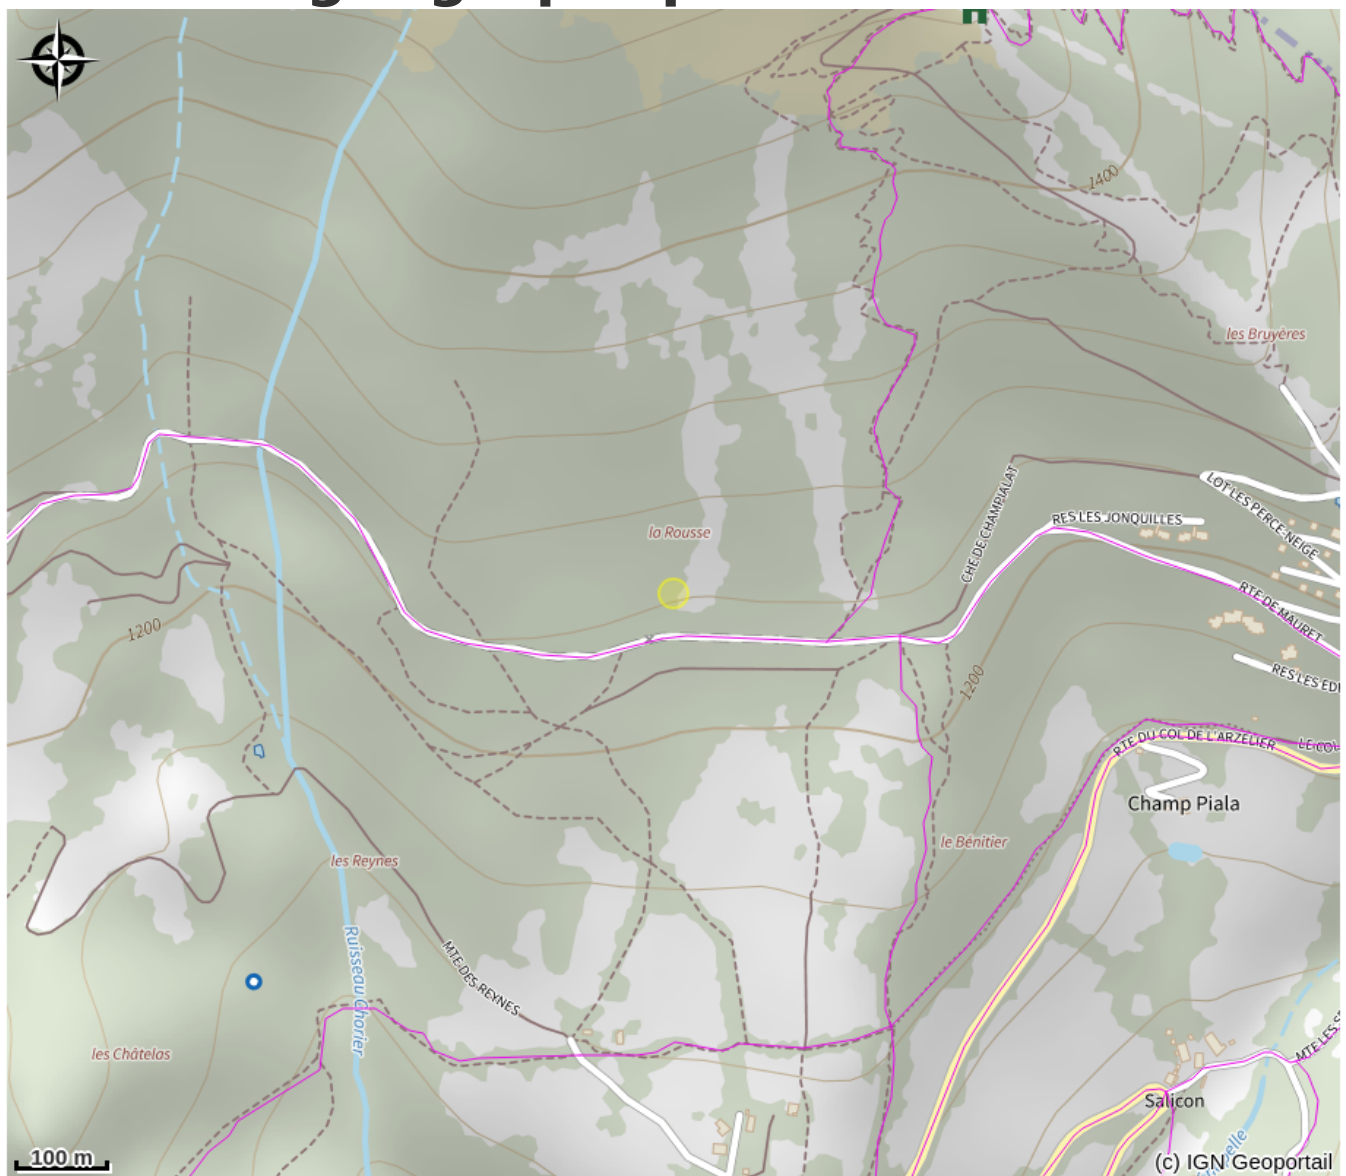

Situation géographique