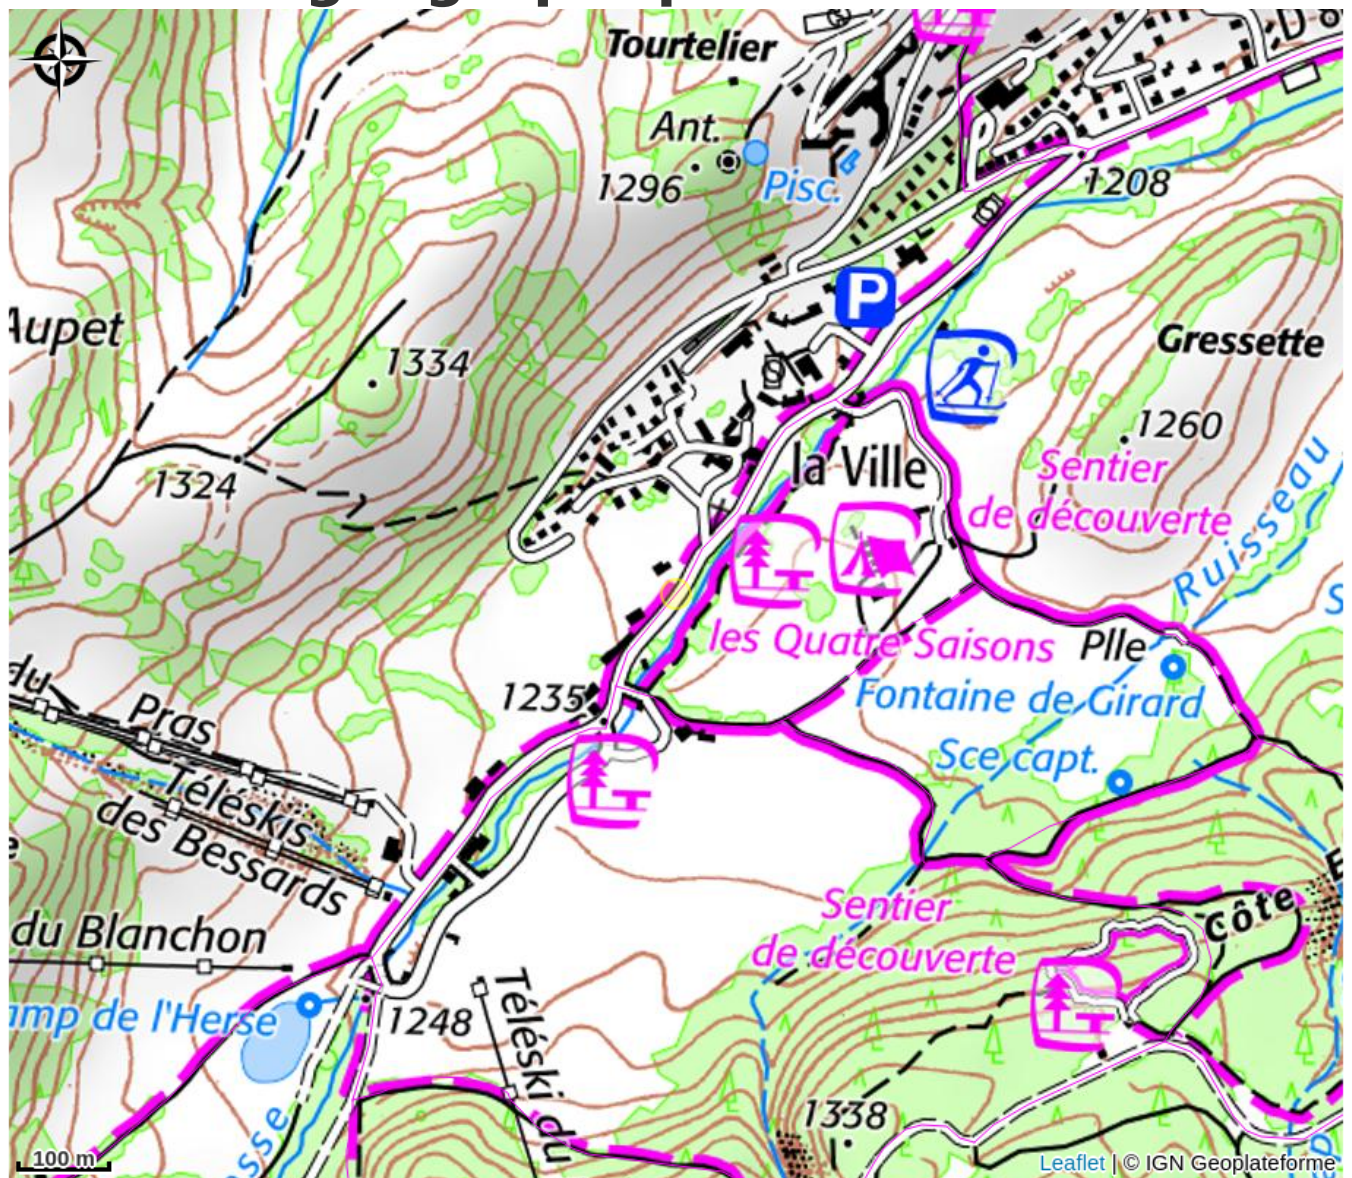

Situation géographique