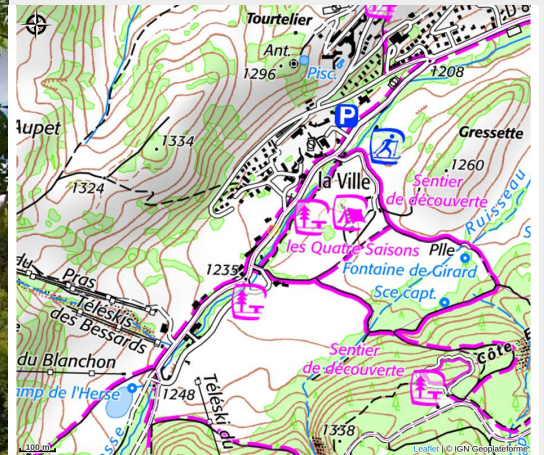

Le Brisou

Trièves

Crédit : (Gîtes de France)

Gîte chaleureux, très calme et spacieux (90m²) en famille ou entre amis, à 200m des pistes de ski & des départs des sentiers de randonnée.

Infos pratiques

Catégorie : Hébergements

Description

Au cœur du Parc Naturel Régional du Vercors, gîte chaleureux et spacieux (90m²) à 200m des pistes de ski & des départs des sentiers de randonnée. Avec ses 3 chambres et 2 salles de bain, il peut accueillir jusqu'à 8 personnes. Vous disposerez d'un jardin de 800m² et d'un parking privé. Au RDC : séj.-cuisine avec cheminée, coin salon, s. d'eau, wc. A l'étage : Ch.1 (1 lit 2 pers.), Ch.2 (1 lit 2 pers., 1 lit 1 pers.), Ch. 3 (1 lit 2 pers. 1 lit superposé.), s.d.b-wc. Ch.central, Tv, l-linge, l-vaiss., m.ondes, appareil à fondue, appareil à raclette. Salon de jardin et barbecue. A prox. : cinéma, commerces, piscine municipale, chiens de traîneaux, passerelles himalayennes, lac Monteynard & act. nautiques, accrobranche. Gîte mitoyen à la maison des propriétaires mais totalement indépendant.