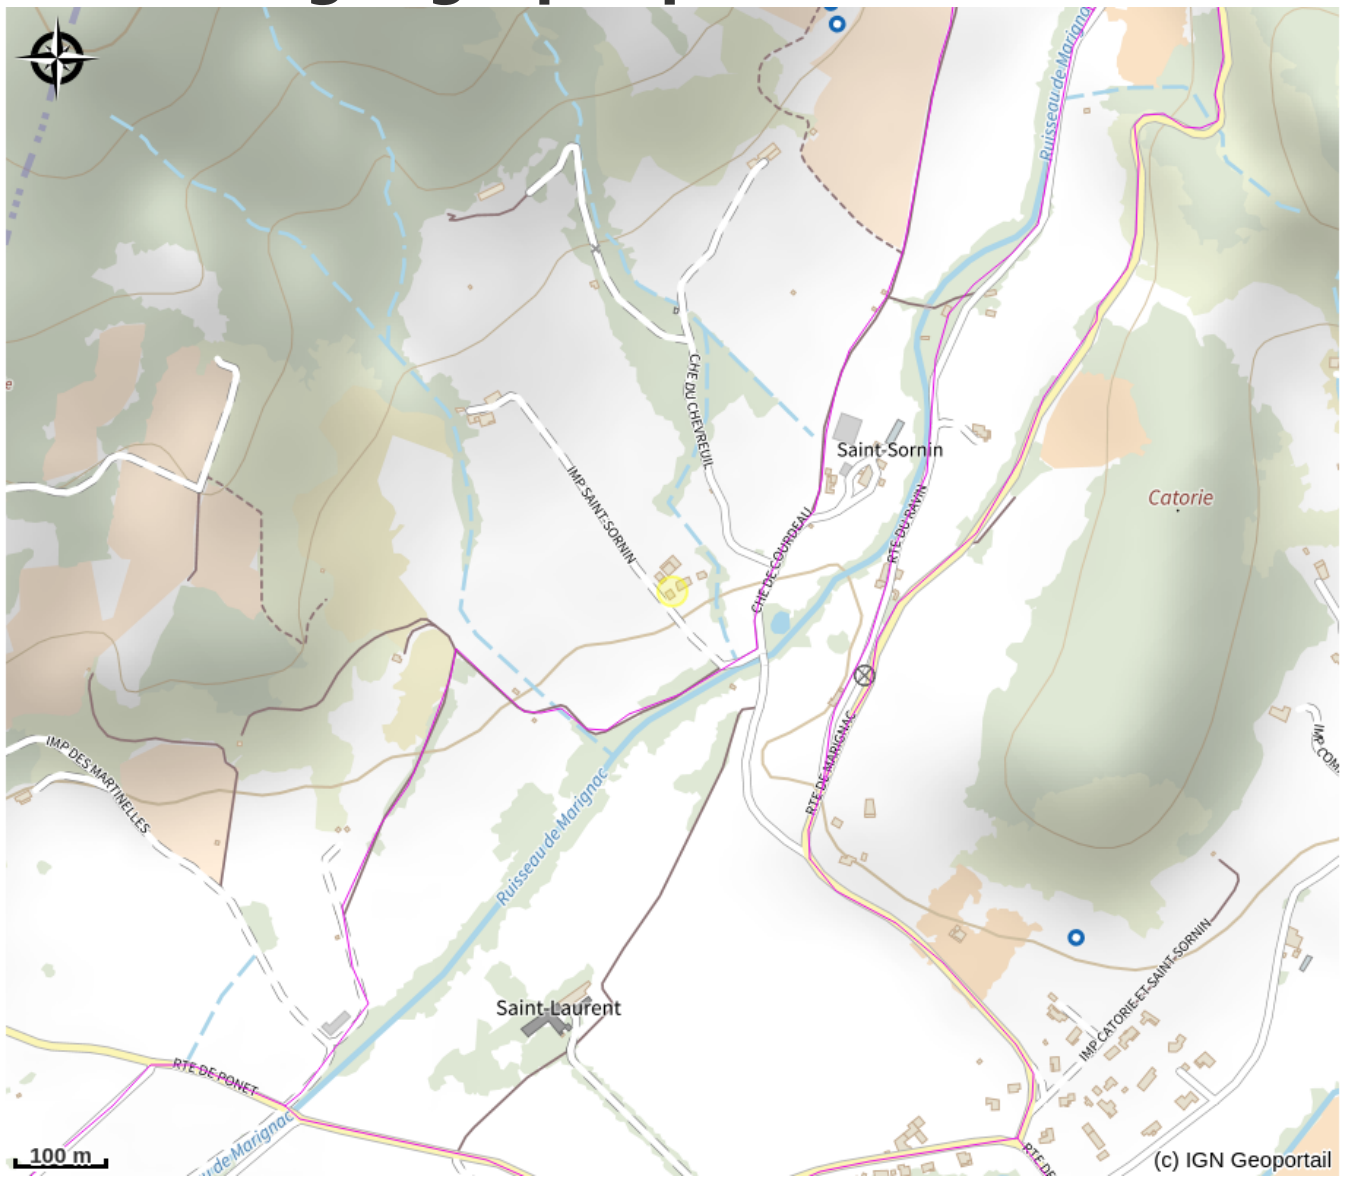

Situation géographique