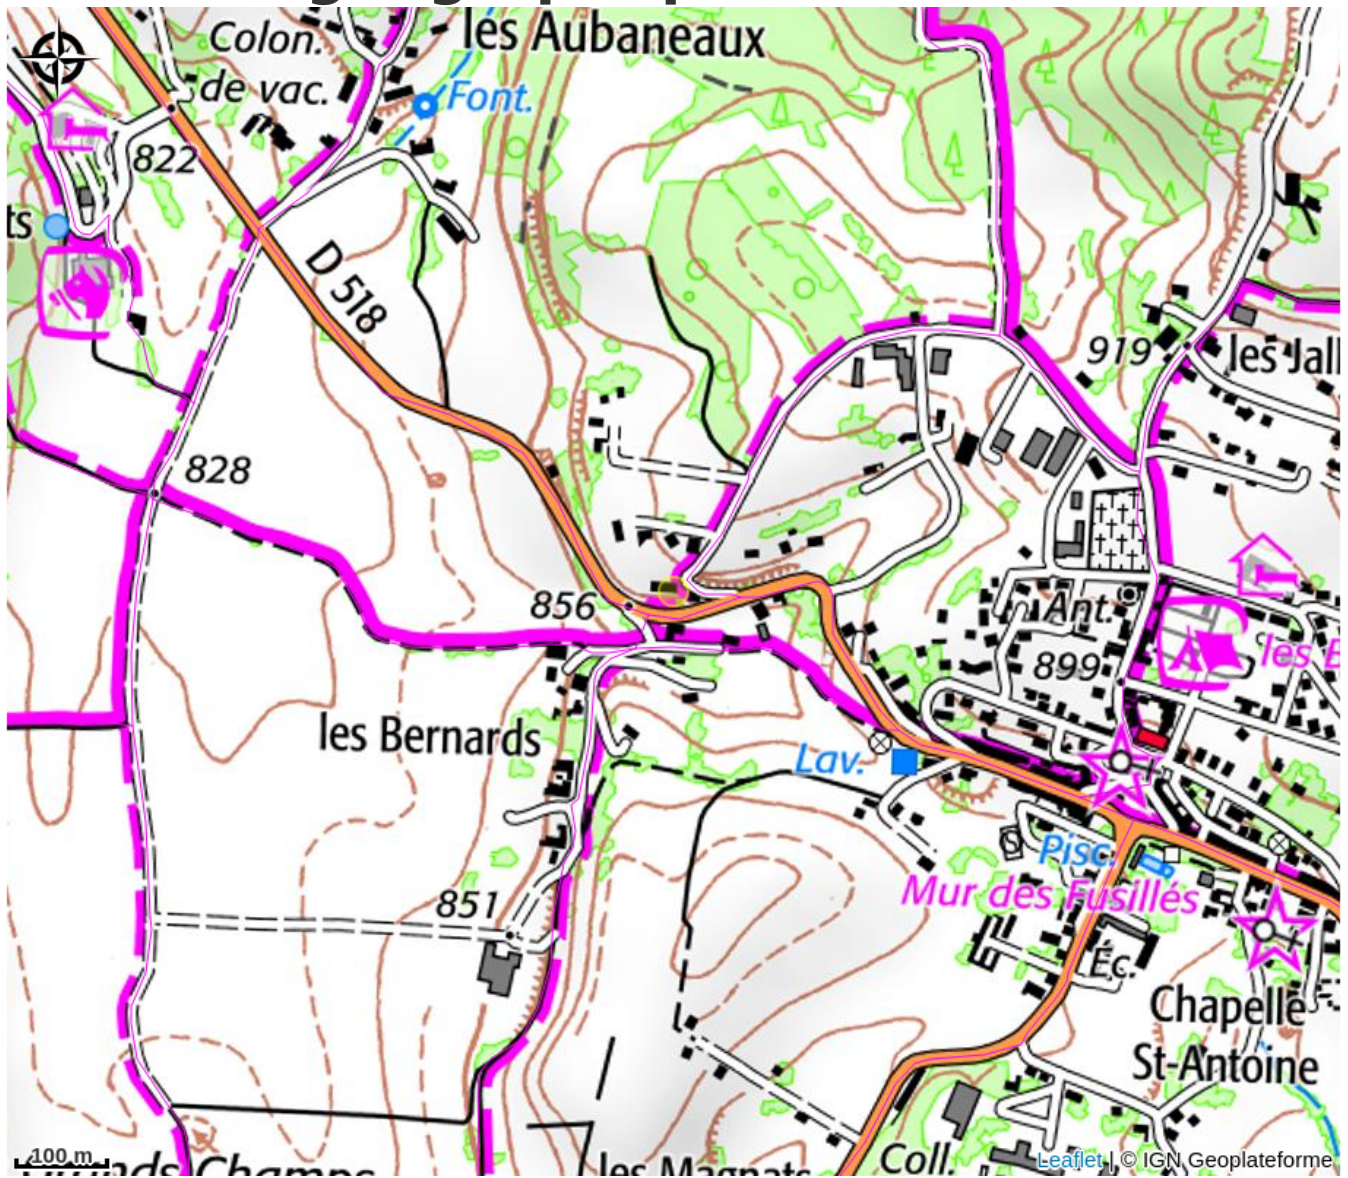

La Famiglia

Vercors-Drôme

Crédit photo : (Gîtes de France)

Infos pratiques

Categorie : Hébergements

Description

Situé en plein Parc Naturel Régional du Vercors, sur la commune de La Chapelle-en-Vercors, profitez des quatre saisons au gîte "la Famiglia" : les randonnées au printemps, le calme l'été, les champignons à l'automne et sur piste en hiver. Sur place, découvrez l'atelier de ferronnerie d'art du propriétaire.

Situation géographique

Toutes les infos pratiques

Informations pratiques

Ouverture:

Toute l'année.

Tarifs:

Du 04/11/2023 au 25/10/2024

Week-end : de 237 à 412 €