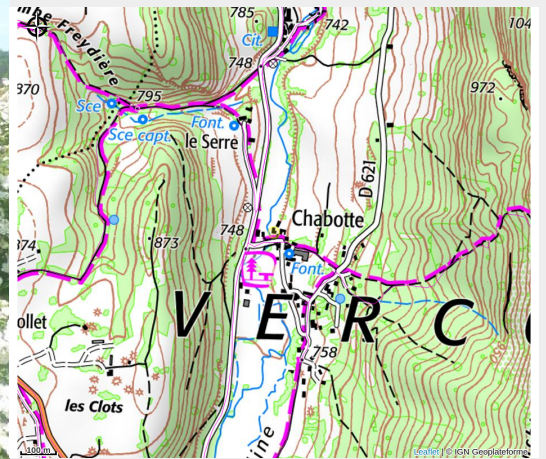

# L'oasis du vercors

Vercors-Drôme

Crédit photo : (Gîtes de France)

# Description

En plein cœur du Vercors, à 800 mètres d'altitude, l'Oasis du Vercors est une grande propriété traversée par un ruisseau et entourée de prairies. Pour vous permettre de goûter paisiblement au silence de la montagne, une maison spacieuse et confortable avec une grande pièce à vivre de 50 m<sup>2</sup>, constituée d'une cuisine entièrement équipée et d'un salon séjour avec insert, pour de chaudes flambées d'hiver. Dans un deuxième bâtiment, à votre disposition, l'atelier est une belle salle lumineuse et refaite à neuf idéale pour se relaxer, pratiquer le yoga ou la méditation, lire en toute tranquillité, jouer avec ses enfants... Ce lieu est également équipé d'une chaîne hifi, et d'un vidéoprojecteur, pour d'agréables soirées cinéma sur grand écran et l'accueil de séminaires. Quant à Anouck et Queyras, nos deux ânes, ils feront la joie des petits et des grands. Pêche, randonnées à pied, à VTT, à raquettes, à cheval : sur place. Stations de ski alpin et de fond à un quart d'heure.