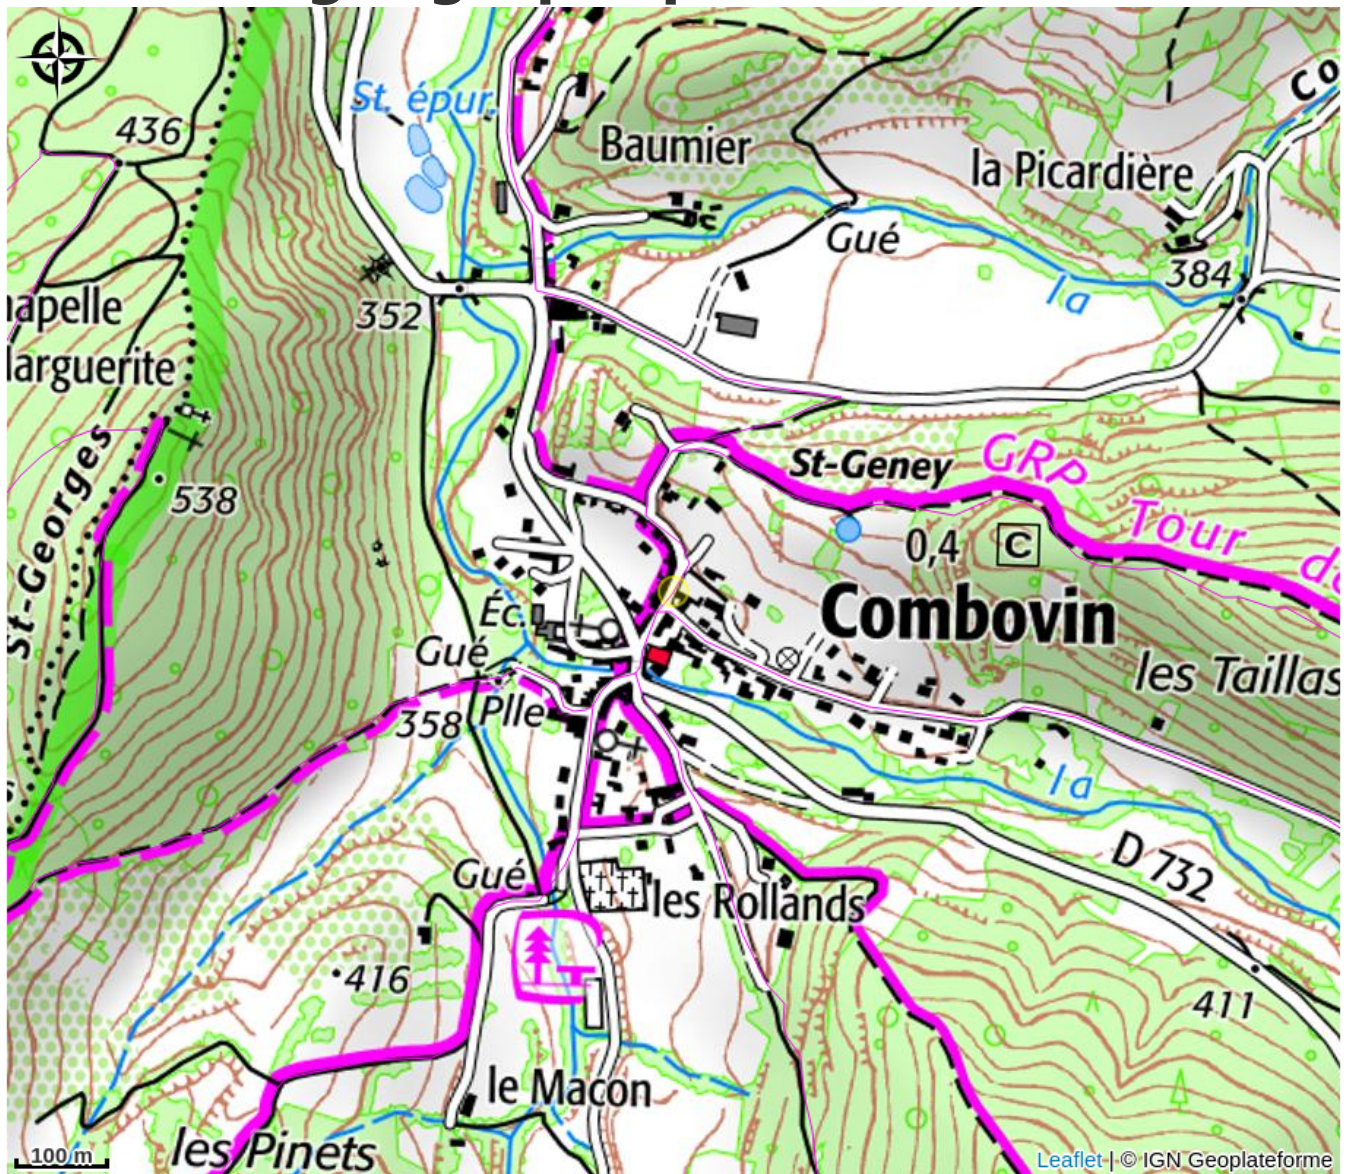

# Gîte du Bon Dieu

Gervanne

Crédit photo : (Gîtes de France)

*Le gîte du Bon Dieu fut, jadis, la maison de Monsieur le curé. Cet appartement joliment rénové, se trouve dans le cœur du petit village de Combovin. Le restaurant, seul commerce du village, se trouve à quelques mètres de là.*

# Description

Le gîte du Bon Dieu fut, jadis, la maison de Monsieur le curé . Cet appartement joliment rénové, se trouve dans le cœur du petit village de Combovin. Le restaurant, seul commerce du village, se trouve à quelques mètres de là. Le boulanger qui passe tous les matins s'arrêtera si vous laissez le "chiffon" dehors. Les propriétaires vous feront peut-être goûter les jus de fruits et vinaigres de leur fabrication, ainsi que les spécialités de charcuterie locale. Vous êtes tous proches du Vercors et de ses nombreux sites remarquables tels que les chutes de La Druise, les Gorges d'Omblèze. Nombreuses randonnées pédestres au départ du gîte.

# Situation géographique