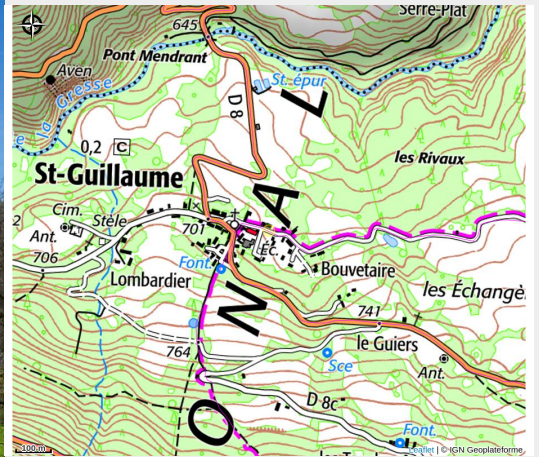

# Le logis de Léon

Trièves

Crédit photo : (Gîtes de France)

*Pour un séjour confortable de 5 personnes dans un village typique au pied de la chaîne du Vercors à proximité de Grenoble et d'activités sportives, touristiques et culturelles multiples.*

# Description

Joli Gîte situé sur les contreforts sud est du Vercors , à 10 minutes de Gresse-en-Vercors , 40 minutes de Grenoble. Au rdc vous disposerez d'une cuisine toute équipée ouvrant sur la terrasse arborée et fleurie avec en contrebas un jardin privatif clos; d'un séjour avec coin salon et poêle-cheminée; d'une s.d'eau-wc. Au 1er étage : Salon avec TV écran plat, wifi; Ch.1 (2 lits 1 pers,); Ch.2 (1 lit 2 pers, 1 lit 1 pers) et wc. Au centre de randonnées pour tous niveaux, à proximité : Ski Alpin & Nordique, accrobranche, escalade du Mont Alguille. Au lac de Monteynard : planche à voile, kite-surf, passerelles Himalayennes. Prise pour véhicule électrique disponible à l'extérieur du gîte sur la terrasse.