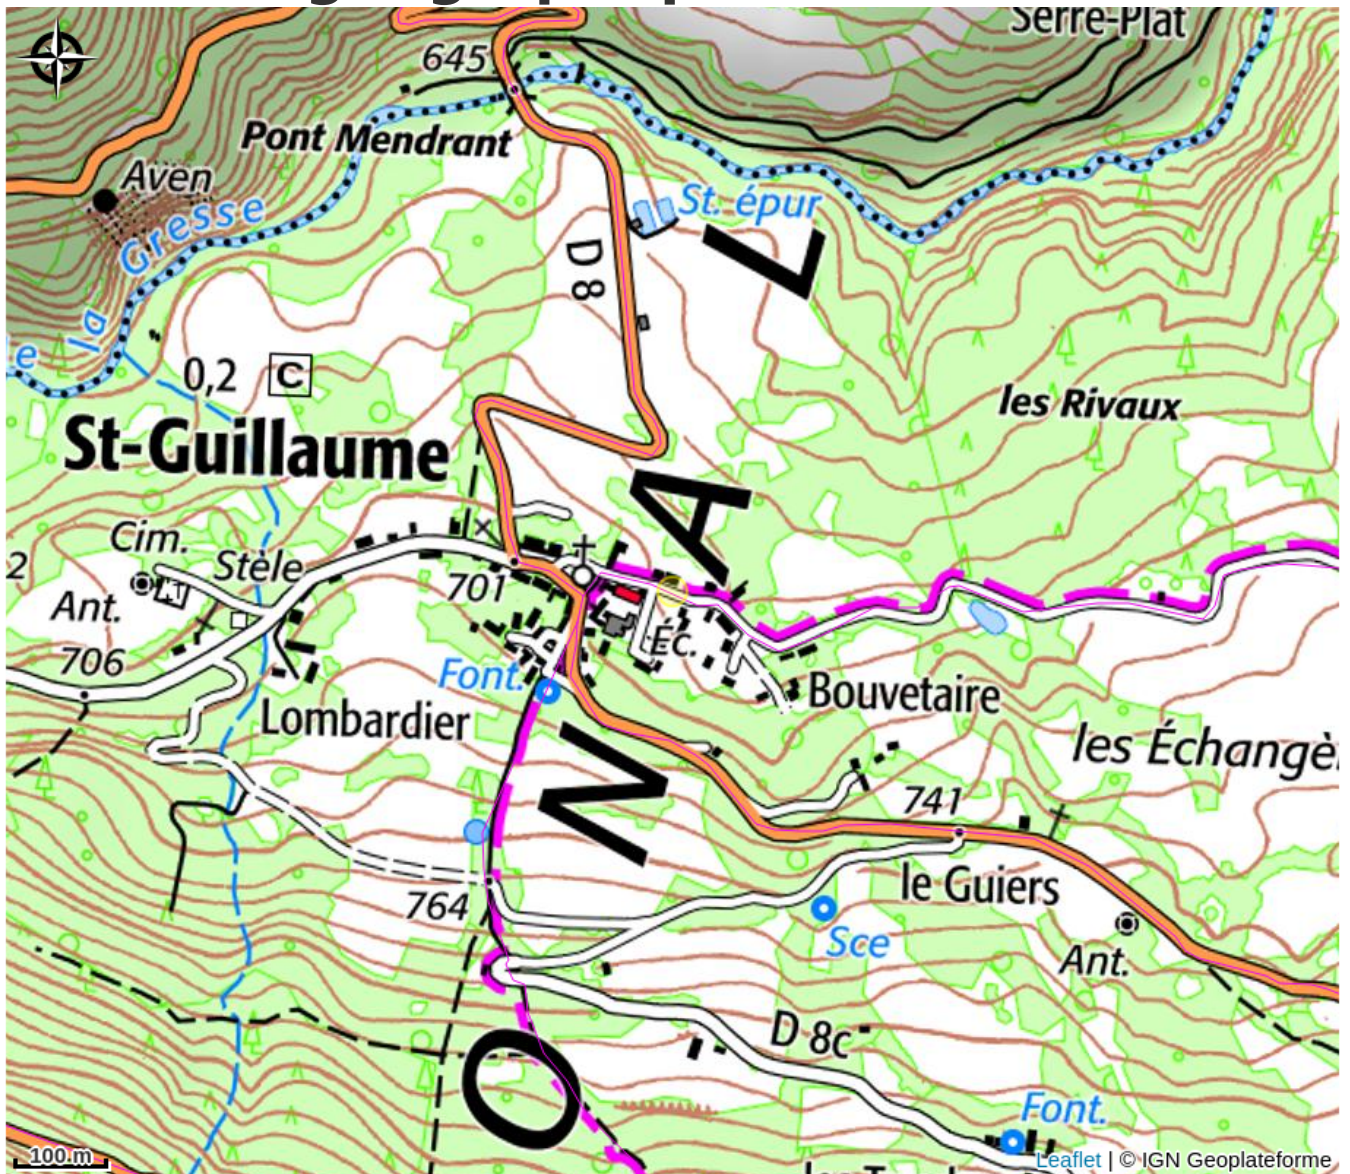

# Le logis de Léon

Trièves

Crédit photo : (Gîtes de France)

*Pour un séjour confortable de 5 personnes dans un village typique au pied de la chaîne du Vercors à proximité de Grenoble et d'activités sportives, touristiques et culturelles multiples.*

# Description

Joli Gîte situé sur les contreforts sud est du Vercors , à 10 minutes de Gresse-en-Vercors , 40 minutes de Grenoble. Au rdc vous disposerez d'une cuisine toute équipée ouvrant sur la terrasse arborée et fleurie avec en contrebas un jardin privatif clos; d'un séjour avec coin salon et poêle-cheminée; d'une s.d'eau-wc. Au 1er étage : Salon avec TV écran plat, wifi; Ch.1 (2 lits 1 pers,); Ch.2 (1 lit 2 pers, 1 lit 1 pers) et wc. Au centre de randonnées pour tous niveaux, à proximité : Ski Alpin & Nordique, accrobranche, escalade du Mont Alguille. Au lac de Monteynard : planche à voile, kite-surf, passerelles Himalayennes. Prise pour véhicule électrique disponible à l'extérieur du gîte sur la terrasse.

# Situation géographique