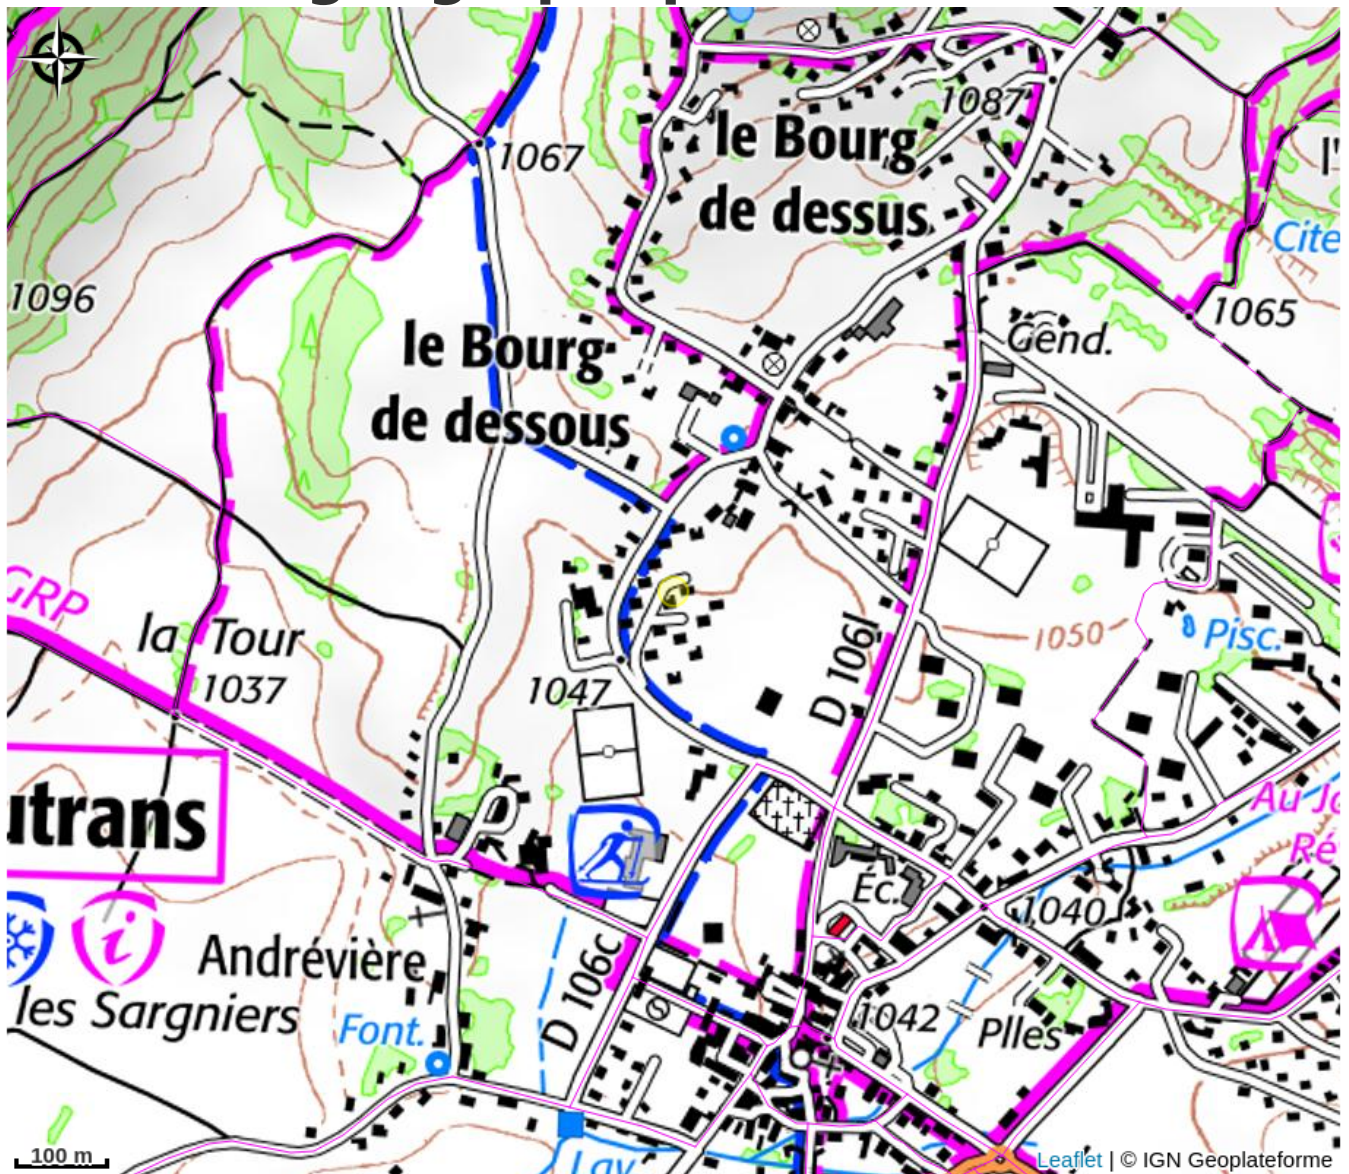

Les clapiers 3 - Claude Gouy

4 Montagnes

Crédit photo : (Gîtes de France)

*Au coeur du Parc Naturel du Vercors,
dans un village typique. Au calme,
propice à la détente et aux activités de
plein air.*

Infos pratiques

Categorie : Hébergements

Description

Au coeur du Parc Naturel du Vercors, avec vue panoramique sur la campagne environnante, ancienne ferme aménagée en 3 gîtes & le logt du propr. mitoyens, située à 400m du centre du village. Ce gîte avec entrée indép. se compose au rdc d'un salon avec poêle-cheminée espace-cuisine spacieux & lumineux avec accès direct sur terrasse, s.d'eau, wc. Au 1e, Ch.1 (4 lits 1 pers.), Ch.2 (2 lits gigognes 1 pers.), Ch.3 (lit double), sdb, wc. Ch. au sol (élect.), Tv, m-ondes, congél. L-linge & l-vaiss. Wifi. Terrain clos avec terrasse privée, s.de jardin & barbecue. Local skis (casiers fermés priv.). Expo. sud. Pking. Randos Vtt & pédestres au départ du gîte, navettes gratuites ski fond & piste La Sure. Luge sur rail 4 saisons. 1ère flambée offerte puis bois facturé selon consommation. Charges de consommation (chauffage+electricité) à régler sur place dont 8kw/h/jour offert

Situation géographique

Toutes les infos pratiques

Informations pratiques

Ouverture:

Toute l'année.

Tarifs:

Du 02/12/2023 au 29/11/2024

Week-end : de 295 à 458 €