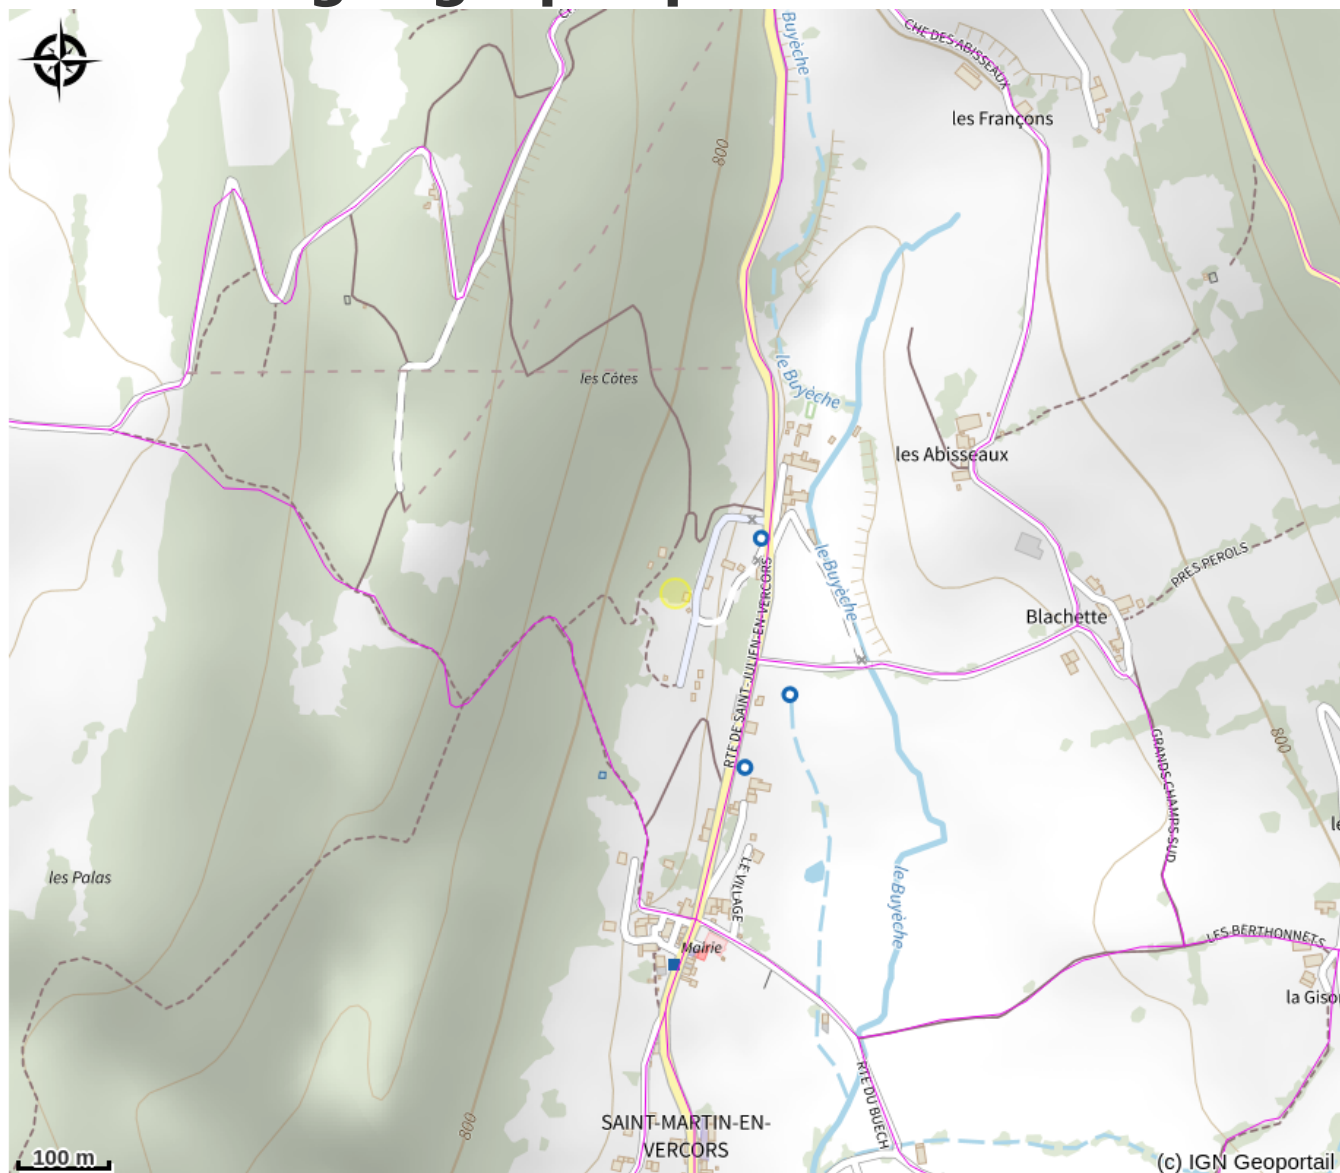

Gîte le Vertaco

Vercors-Drôme

Crédit photo : (Camping la Porte Saint Martin)

Gîte tout confort situé au cœur du camping.

Infos pratiques

Categorie : Hébergements

Situation géographique

Toutes les infos pratiques

Informations pratiques

Ouverture:

Toute l'année.

Tarifs:

Semaine : de 480 à 580 €.

Taxe de séjour non incluse.

Fiche mise à jour par Office de Tourisme Vercors Drôme le 25/01/2023

Contact