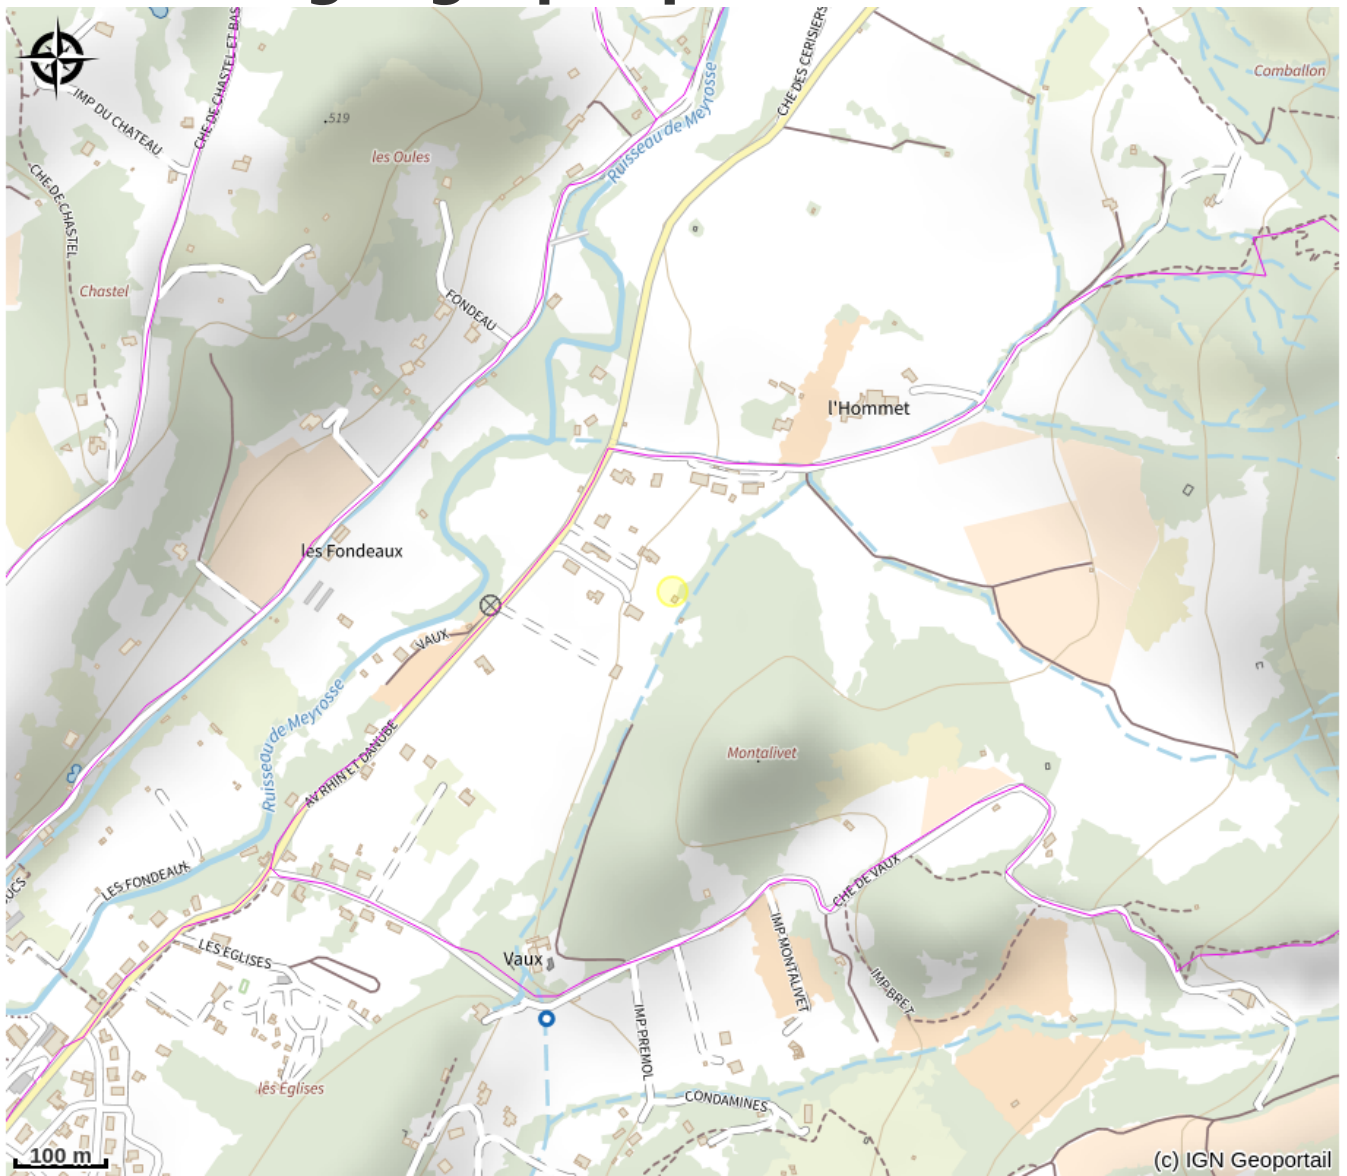

Situation géographique