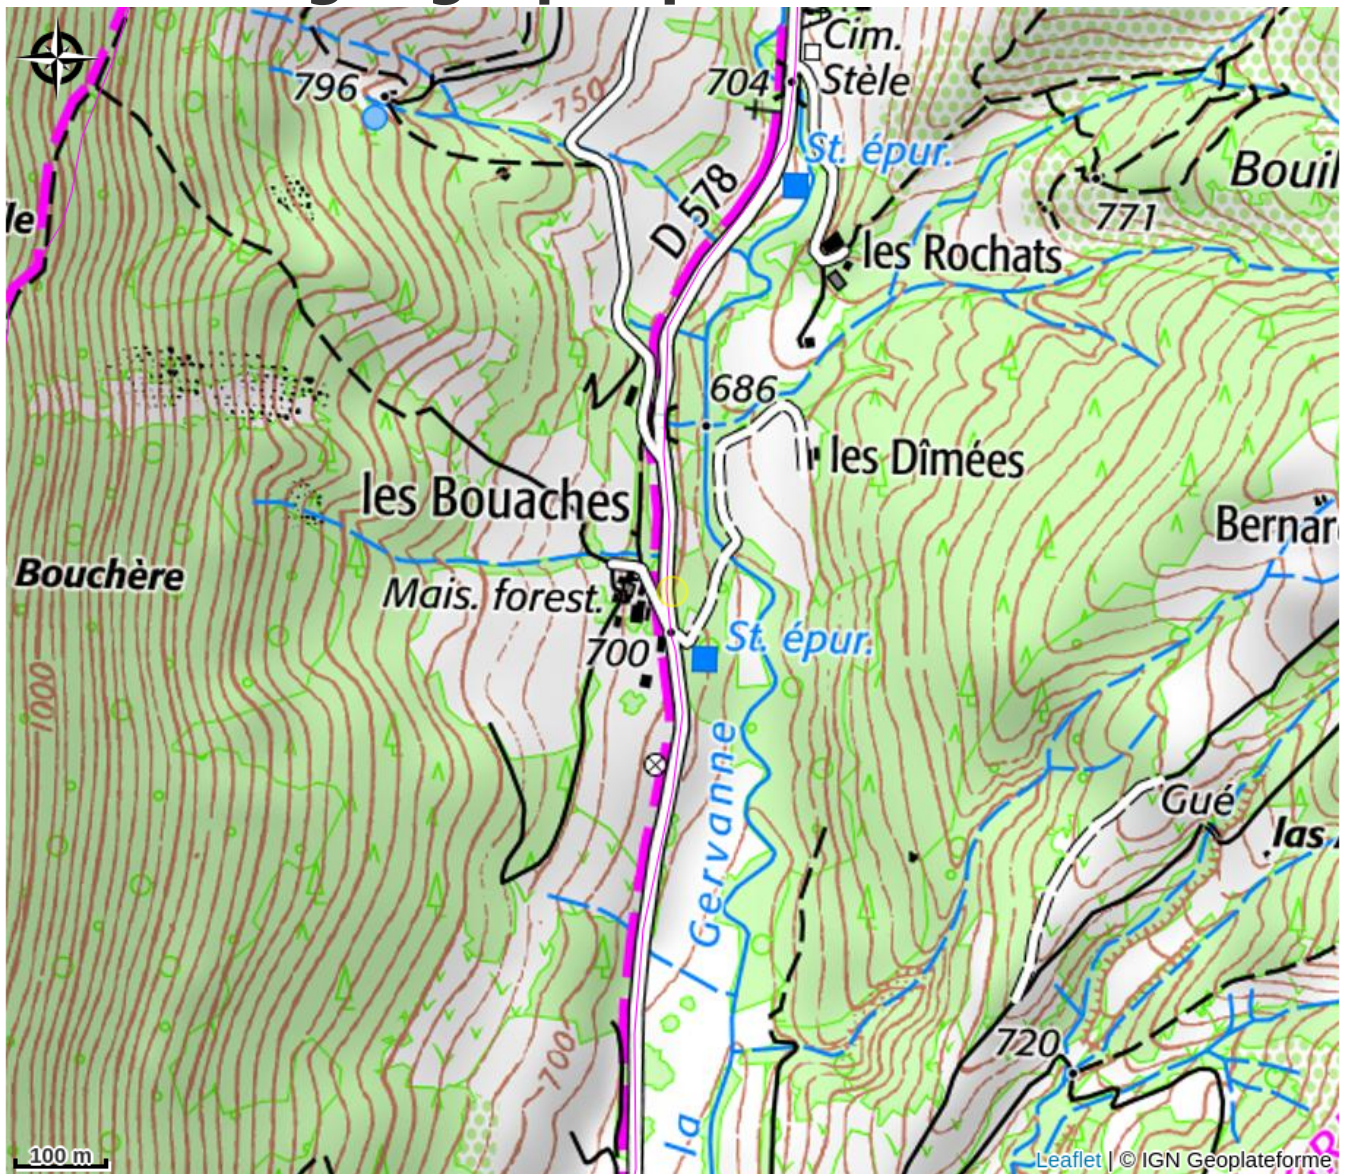

Situation géographique