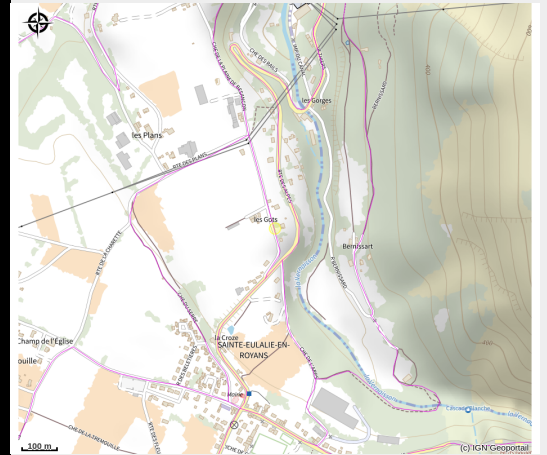

Gîte du Mont Baret

Royans-Drôme

No photo

Infos pratiques

Categorie : Hébergements

Situation géographique

Toutes les infos pratiques

Informations pratiques