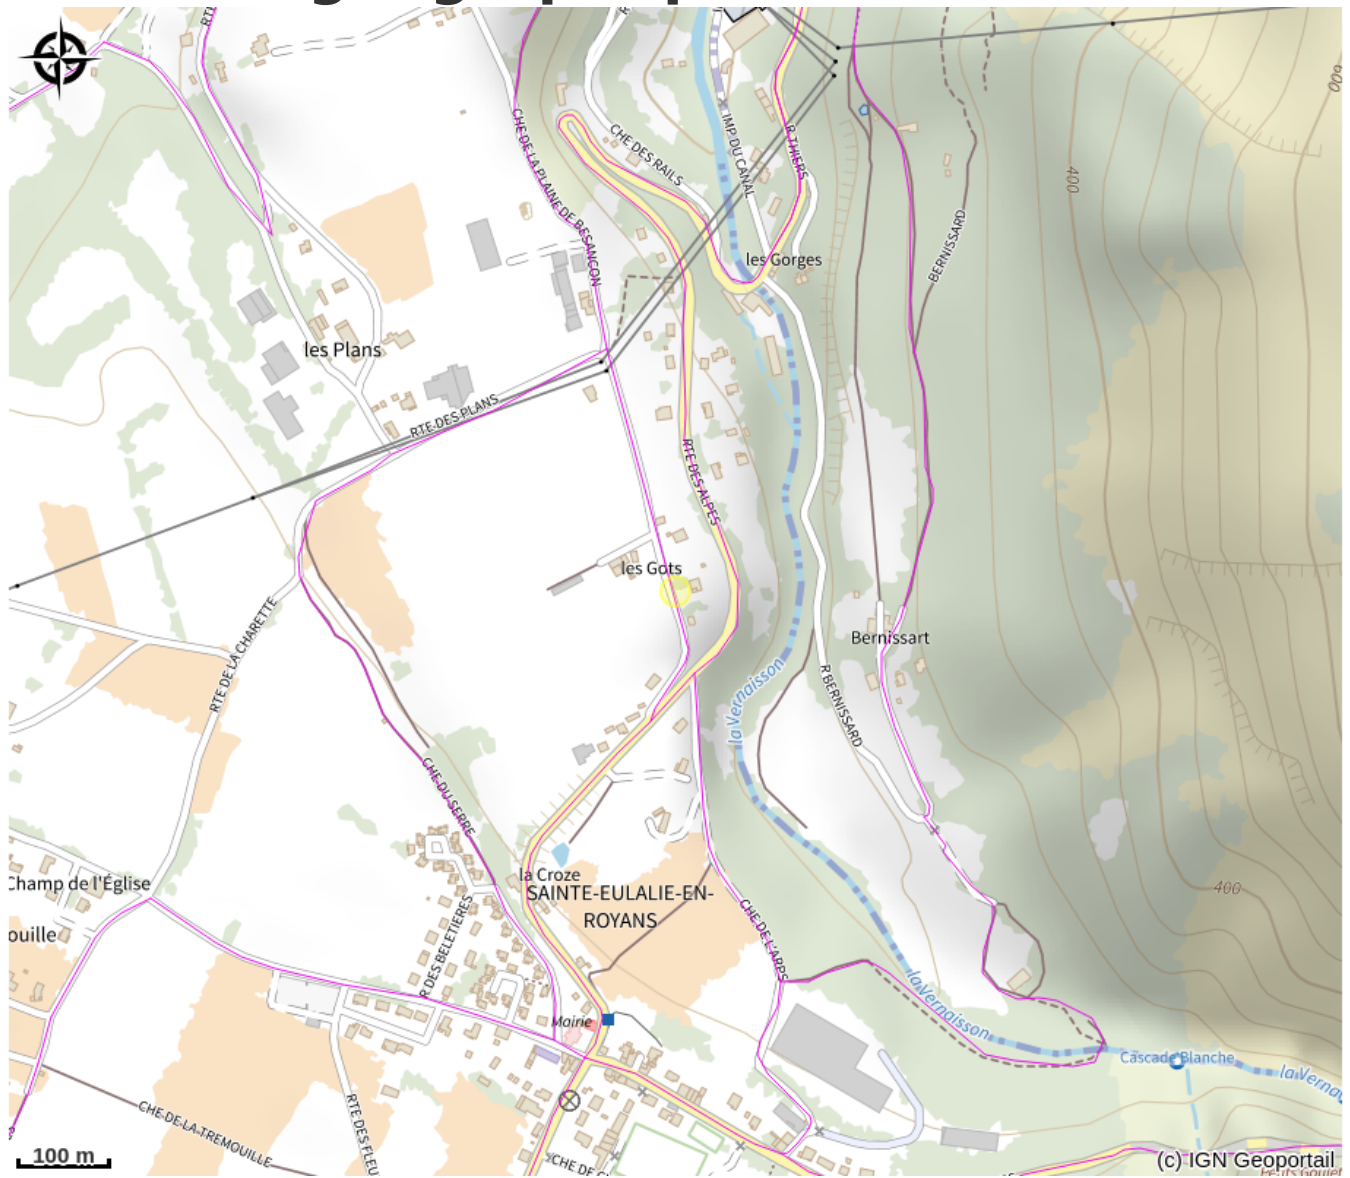

Gîte du Mont Baret

Royans-Drôme

No photo

Infos pratiques

Categorie : Hébergements

Situation géographique

Toutes les infos pratiques

Informations pratiques