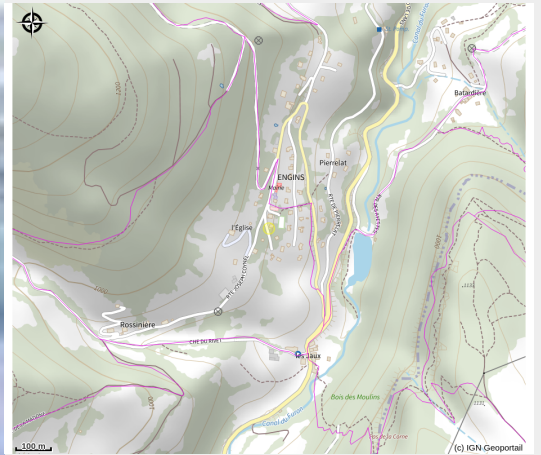

Au pied du Sornin

4 Montagnes

Gîte de 27 m² en rez de jardin de la maison des propriétaires, avec entrée et jardin indépendants, dans un écrin de verdure, paisible et ressourçant. Plusieurs départs de randonnée depuis le gîte.

Infos pratiques

Categorie : Hébergements

Description

Gîte de 4 personnes.

> séjour avec BZ 2 personnes (140 cm), télévision et connexion wifi.

> une chambre avec 2 lits 1 personne (90 cm) modulables en lit 2 personnes ou superposables.

Profitez d'un agréable extérieur équipé de deux transats, un parasol et d'une table de jardin.

Les animaux ne sont pas admis et le gîte est non fumeur.

Situé au centre du village d'Engins, à 7 min du centre de Lans en Vercors (commerces, restaurants, cinéma, médiathèque, maison de santé et pharmacie) et 15 minutes des pistes. A 15 min de la station de Villard de Lans et 25 minutes des pistes de Villard/Corrençon. A 20 minutes des stations d'Autrans et Méaudre. Gare de Grenoble à 30 minutes , aéroport de Lyon St Exupéry à 1h.