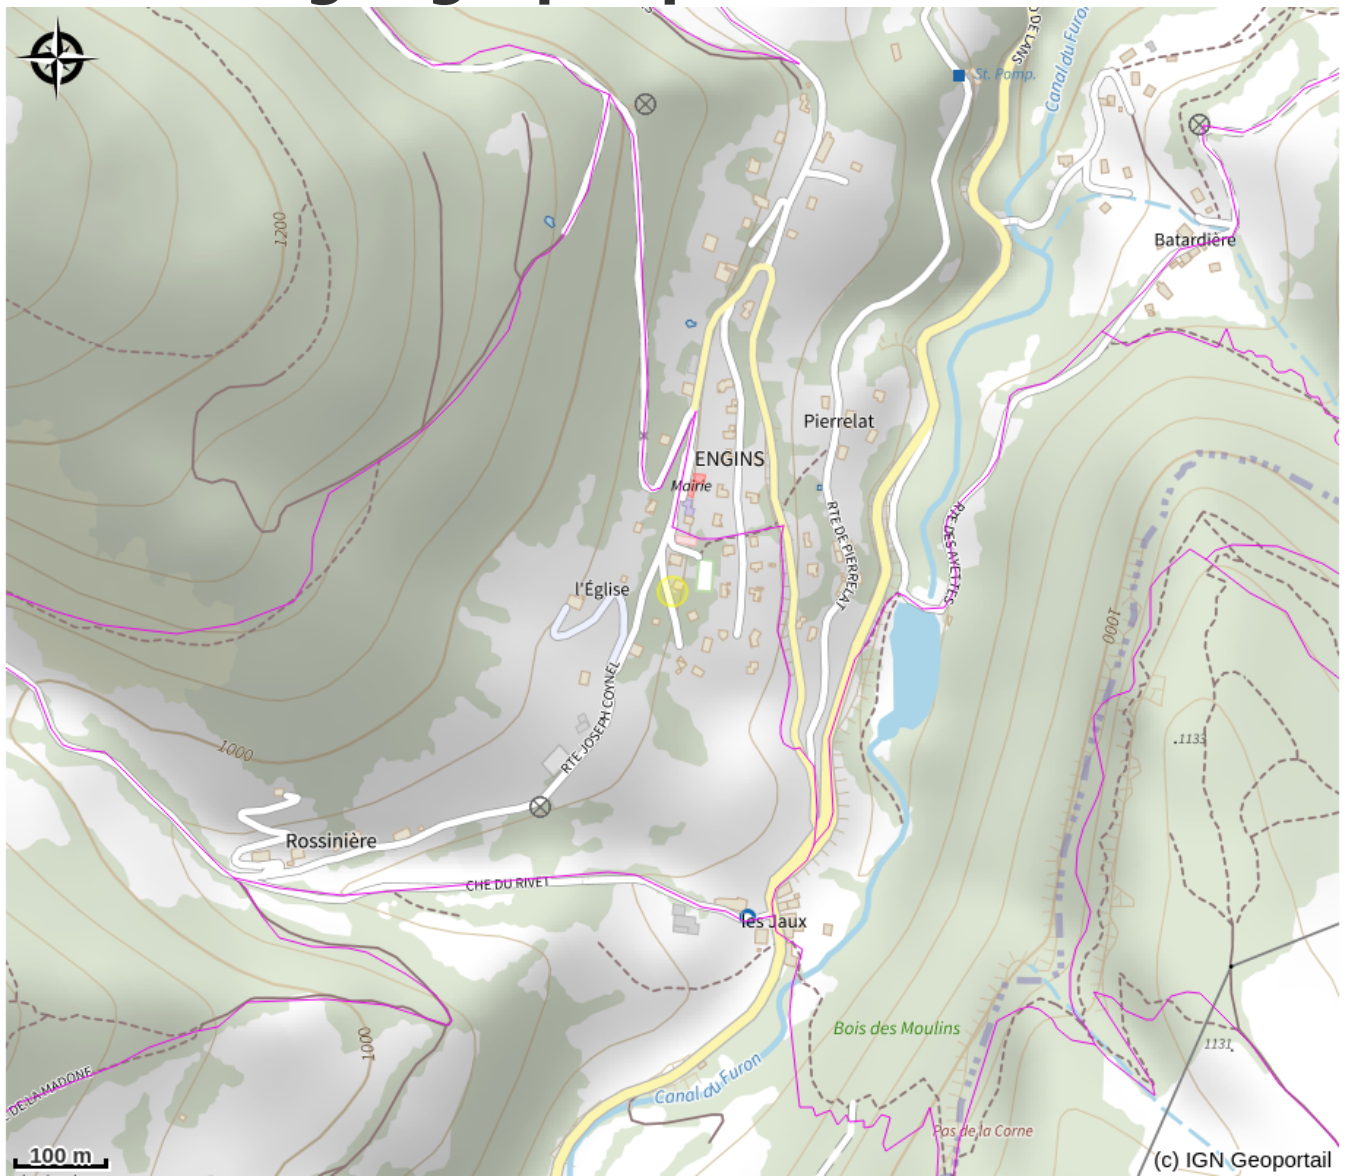

Situation géographique