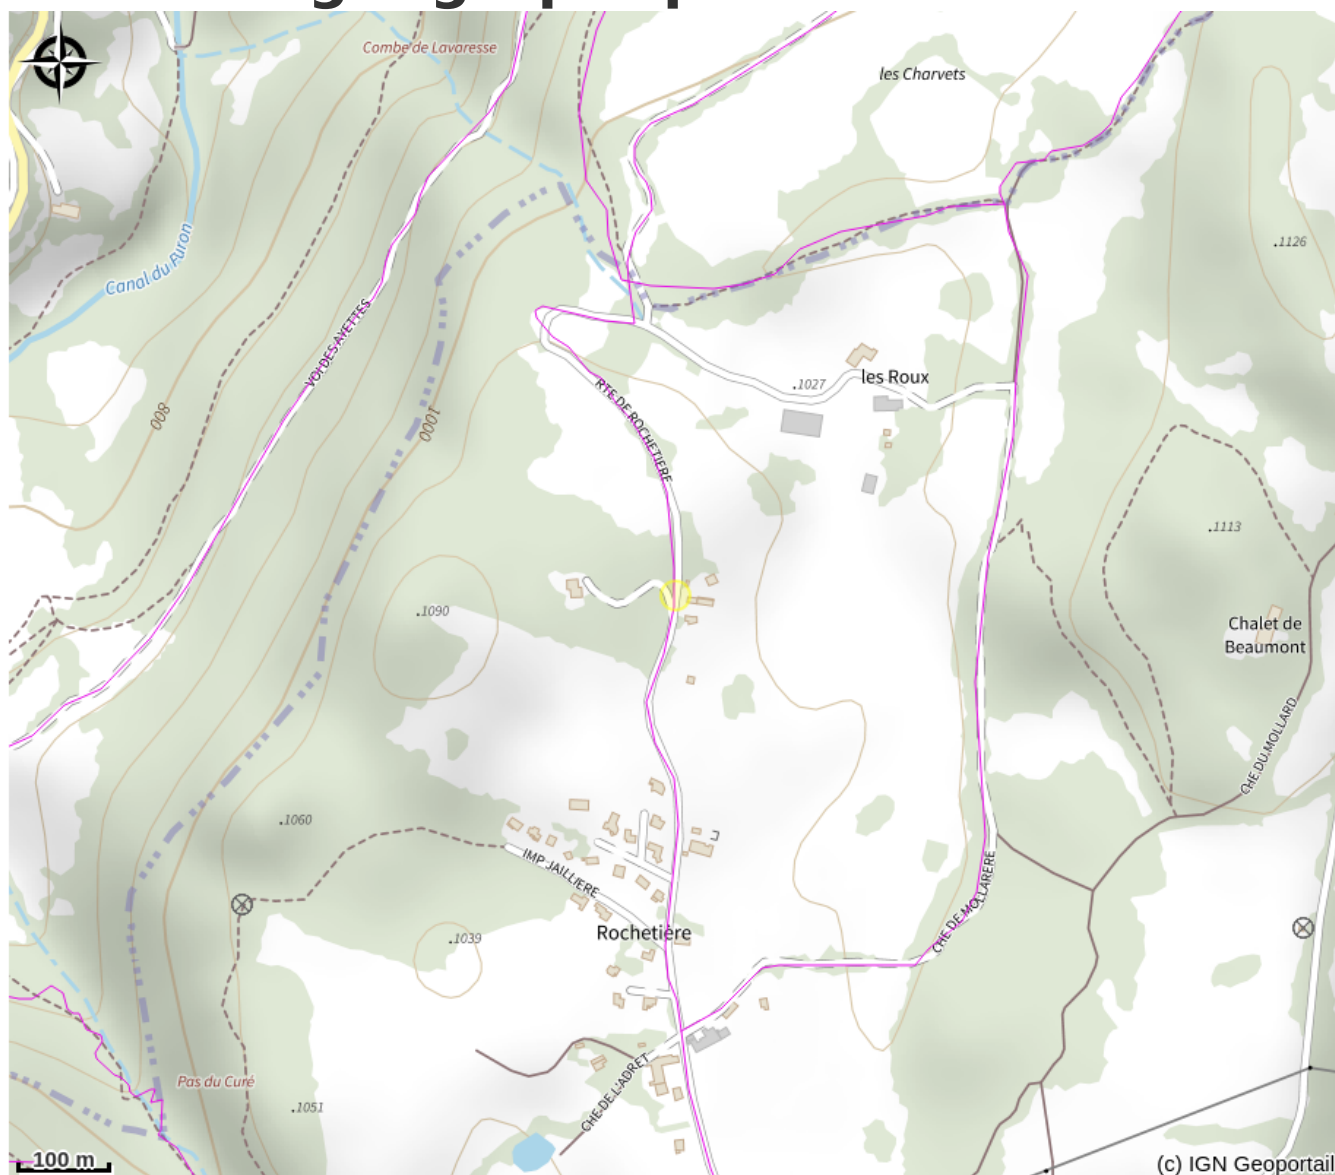

# La maison dans la Forêt

4 Montagnes

Crédit photo : (Gîtes de France)

*A 30 minutes de Villard de Lans et de Grenoble, Estelle et Grégory ont aménagé pour vous un Gîte en lisière de leur forêt pour une immersion en pleine nature. Cadre exceptionnel au calme absolu pour les vacances.*

# Description

Gîte en lisière de forêt, dans un petit village du Parc Naturel du Vercors. Vous disposerez en RDC d'un séjour-cuisine avec coin salon et cheminée, Ch.1 (2 lits 1 pers.), Ch.2 (1 lit 2 pers.), SDB (douche, lavabos, baignoire), WC, grande entrée avec placard à chaussures et nombreuses étagères . A l'étage, salon avec grande terrasse, TV écran plat, wifi, Ch.3 (2 Lits 1 pers), salle d'eau avec WC et lavabo privatifs dans la chambre. Lave-linge, lave-vaisselle, micro-ondes, cafetière électrique "classique", bouilloire électrique, batterie de cuisine... Grand jardin privatif clos de 800m<sup>2</sup>, salon de jardin, barbecue, parking. Chauffage électrique et cheminée. A proximité : randos tous niveaux, Via Vercors, parc accrobranches, bowling, piscine à vagues, golf, ski alpin, ski nordique. A Grenoble : Téléphérique, cinémas, musées... Gîte mitoyen avec les propriétaires, autre gîte sur la propriété, aucun vis-à-vis. Wifi sans garantie de services car coupures possibles (orages et bout de réseau). Gîte déconseillé aux enfants de moins de 4 à 5 ans (escaliers potentiellement dangereux, chute importante possible (entre l'étage et le RDC), prises électriques non protégées...).

# Situation géographique

### Ouverture:

Du 02/12/2023 au 29/11/2024.