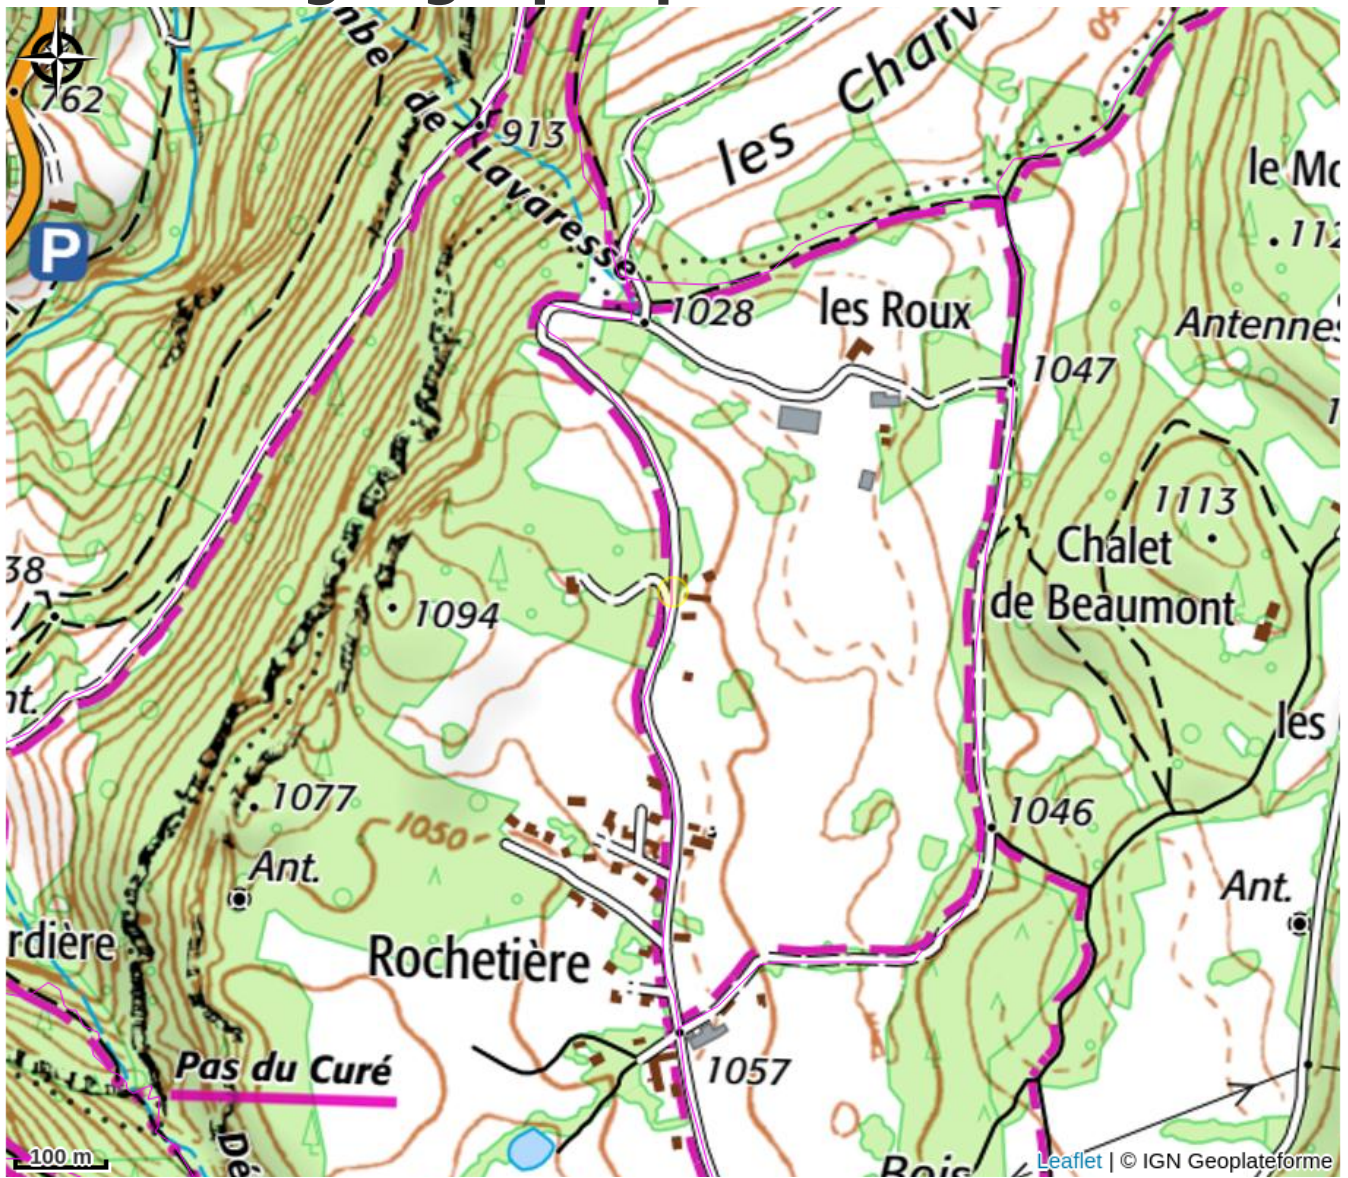

# La maison dans la Forêt

4 Montagnes

Crédit : Coin bureau et détente dans la Ch.2 au RDC (Gîtes de France)

A 30 minutes de Villard de Lans et de Grenoble, Estelle et Grégory ont aménagé pour vous un Gîte en lisière de leur forêt pour une immersion en pleine nature. Cadre exceptionnel au calme absolu pour les vacances.

# Description

Gîte en lisière de forêt, dans un petit village du Parc Naturel du Vercors. Vous disposerez en RDC d'un séjour-cuisine avec coin salon et cheminée, Ch.1 (2 lits 1 pers.), Ch.2 (1 lit 2 pers.), SDB (douche, lavabos, baignoire), WC, grande entrée avec placard à chaussures et nombreuses étagères . A l'étage, salon avec grande terrasse, TV écran plat, wifi, Ch.3 (2 Lits 1 pers), salle d'eau avec WC et lavabo privatifs dans la chambre. Lave-linge, lave-vaisselle, micro-ondes, cafetière électrique "classique", bouilloire électrique, batterie de cuisine... Grand jardin privatif clos de 800m<sup>2</sup>, salon de jardin, barbecue, parking. Chauffage électrique et cheminée. A proximité : randos tous niveaux, Via Vercors, parc accrobranches, bowling, piscine à vagues, golf, ski alpin, ski nordique. A Grenoble : Téléphérique, cinémas, musées... Gîte mitoyen avec les propriétaires, autre gîte sur la propriété, aucun vis-à-vis. Wifi sans garantie de services car coupures possibles (orages et bout de réseau). Gîte déconseillé aux enfants de moins de 4 à 5 ans (escaliers potentiellement dangereux, chute importante possible (entre l'étage et le RDC), prises électriques non protégées...).

# Situation géographique