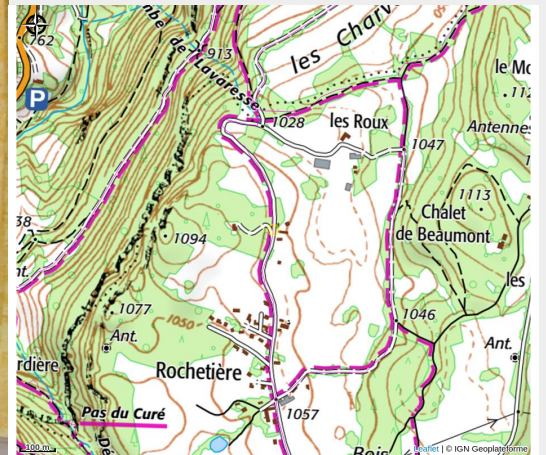

# La maison dans la Forêt

4 Montagnes

Crédit : Coin bureau et détente dans la Ch.2 au RDC (Gîtes de France)

A 30 minutes de Villard de Lans et de Grenoble, Estelle et Grégory ont aménagé pour vous un Gîte en lisière de leur forêt pour une immersion en pleine nature. Cadre exceptionnel au calme absolu pour les vacances.

# Description

Gîte en lisière de forêt, dans un petit village du Parc Naturel du Vercors. Vous disposerez en RDC d'un séjour-cuisine avec coin salon et cheminée, Ch.1 (2 lits 1 pers.), Ch.2 (1 lit 2 pers.), SDB (douche, lavabos, baignoire), WC, grande entrée avec placard à chaussures et nombreuses étagères . A l'étage, salon avec grande terrasse, TV écran plat, wifi, Ch.3 (2 Lits 1 pers), salle d'eau avec WC et lavabo privatifs dans la chambre. Lave-linge, lave-vaisselle, micro-ondes, cafetière électrique "classique", bouilloire électrique, batterie de cuisine... Grand jardin privatif clos de 800m<sup>2</sup>, salon de jardin, barbecue, parking. Chauffage électrique et cheminée. A proximité : randos tous niveaux, Via Vercors, parc accrobranches, bowling, piscine à vagues, golf, ski alpin, ski nordique. A Grenoble : Téléphérique, cinémas, musées... Gîte mitoyen avec les propriétaires, autre gîte sur la propriété, aucun vis-à-vis. Wifi sans garantie de services car coupures possibles (orages et bout de réseau). Gîte déconseillé aux enfants de moins de 4 à 5 ans (escaliers potentiellement dangereux, chute importante possible (entre l'étage et le RDC), prises électriques non protégées...).