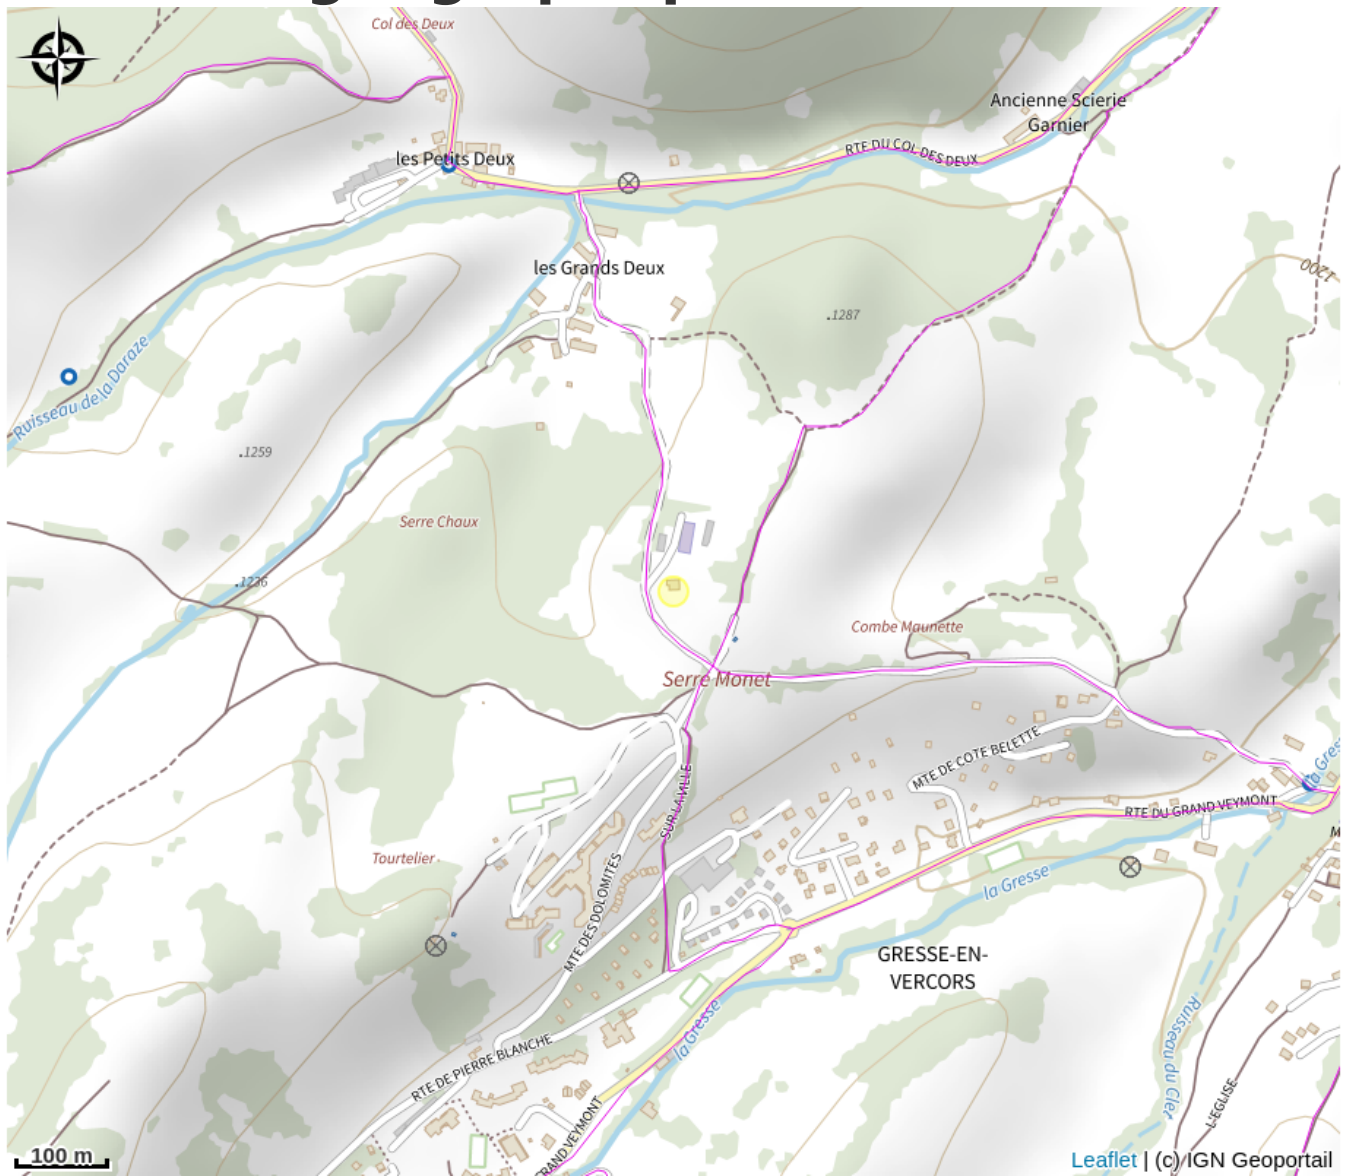

Situation géographique