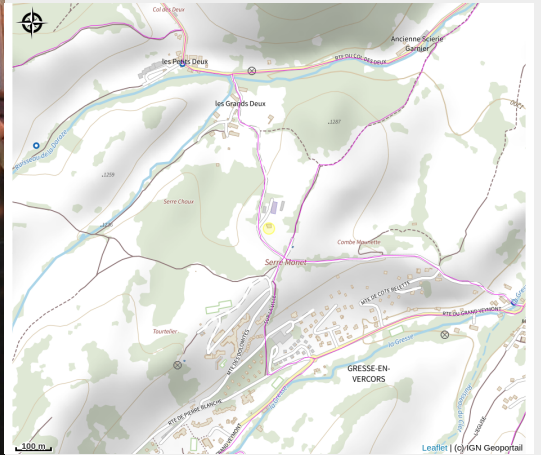

# Le Grand Veymont

Trièves

Crédit photo : (Gîtes de France)

*Au cœur du Parc Naturel Régional du Vercors, venez-vous ressourcer dans un cadre magnifique propice à la détente, aux activités de pleine nature et découvrir la vie d'une ferme en élevage caprins et ovins. Gîte de 5 à 7 pers.*

Bienvenue à la ferme " du Grand Veymont ". Nous vous accueillons face au balcon est du Vercors pour vous faire découvrir la vie agricole en montagne. Nous vous proposons : Toute l'année en vente directe au magasin : les produits transformés du jardin (Sirop, confiture, tisane, huile aromatisée, vinaigre aromatisé, pesto, sorbets...). Ferme découverte et pédagogique avec visite du jardin en permaculture (visite gratuite pour les locataires des gîtes). L'été : location d'ânes, bar à sorbets, tisanes ... Au coeur du Parc Naturel du Vercors, venez vous ressourcer ds 1 cadre magnifique propice à la détente, aux activités de pleine nature & découvrir la vie & les produits de la ferme au rythme des saisons. Gîte aménagé de plain-pied dans 1 chalet, en mitoyenneté au logt des propr. avec vue panoramique sur la chaîne du Vercors. Espace cuisine ouvert sur le salon avec accès direct sur la terrasse et jardin, Ch.1 (1 lit 2 pers.), Ch.2 (3 lits 1 pers.), s.d.b., wc. Ch.élec., l-linge collectif, l-vai

# Situation géographique