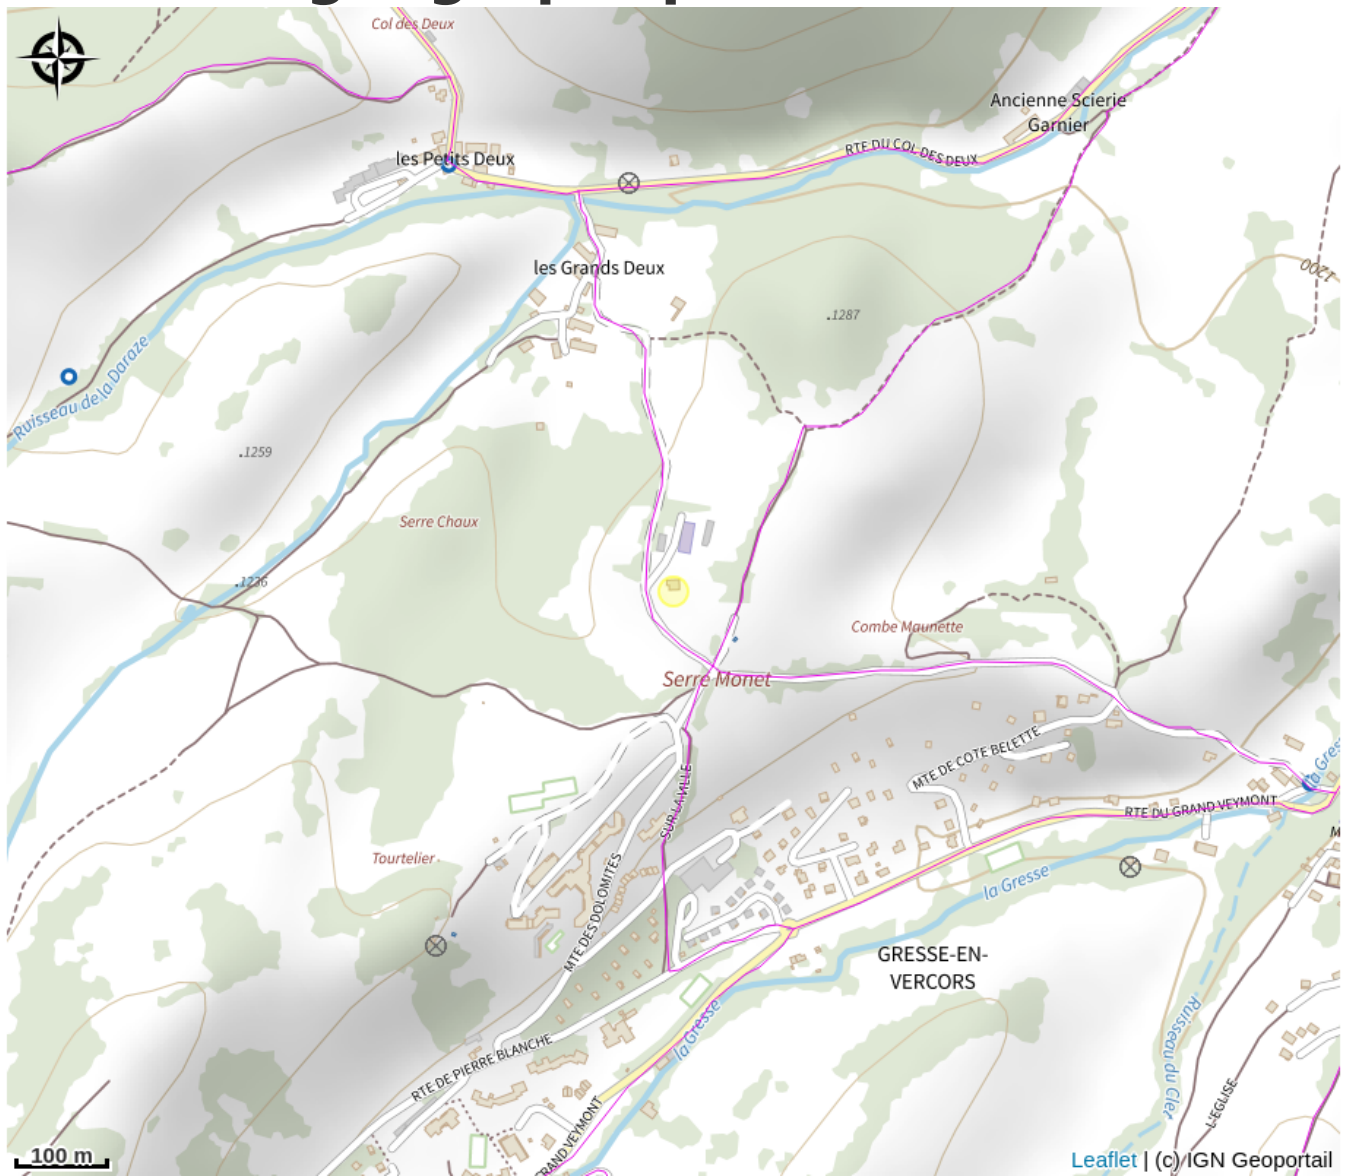

# Le Grand Veymont

Trièves

Crédit photo : (Gîtes de France)

*Au cœur du Parc Naturel Régional du Vercors, venez-vous ressourcer dans un cadre magnifique propice à la détente, aux activités de pleine nature et découvrir la vie d'une ferme en élevage caprins et ovins. Gîte de 5 à 7 pers.*

# Description

ss. tv. Terrasse exposée plein sud (salon de jardin, barbecue), terrain non clos. Ski de piste à Gresse en Vercors : 1km, ski de fond & raquettes sur pl. Sentiers randos vtt, pédestres. Bergerie

Bienvenue à la ferme " du Grand Veymont ". Nous vous accueillons face au balcon est du Vercors pour vous faire découvrir la vie agricole en montagne. Nous vous proposons : Toute l'année en vente directe au magasin : les produits transformés du jardin (Sirop, confiture, tisane, huile aromatisée, vinaigre aromatisé, pesto, sorbets...). Ferme découverte et pédagogique avec visite du jardin en permaculture (visite gratuite pour les locataires des gîtes). L'été : location d'ânes, bar à sorbets, tisanes ... Au coeur du Parc Naturel du Vercors, venez vous ressourcer ds 1 cadre magnifique propice à la détente, aux activités de pleine nature & découvrir la vie & les produits de la ferme au rythme des saisons. Gîte aménagé de plain-pied dans 1 chalet, en mitoyenneté au logt des propr. avec vue panoramique sur la chaîne du Vercors. Espace cuisine ouvert sur le salon avec accès direct sur la terrasse et jardin, Ch.1 (1 lit 2 pers.), Ch.2 (3 lits 1 pers.), s.d.b., wc. Ch.élec., l-linge collectif, l-vai

# Situation géographique