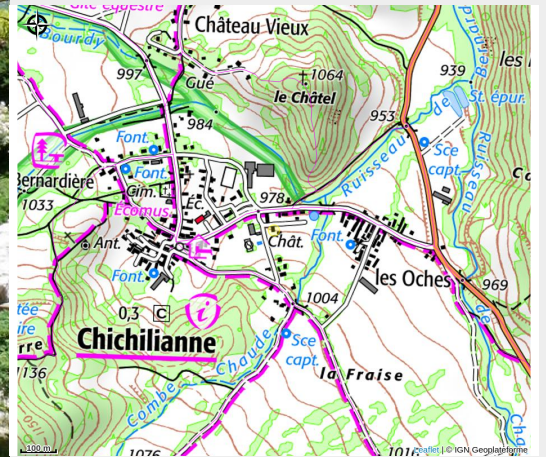

# Gîte de Passières

Trièves

Crédit photo : (Gîtes de France)

*Les vacances au naturel !  
Ancienne grange traditionnelle du  
Trièves, le gîte de Passières se situe à  
l'entrée du village de Chichilianne. Vue  
dégagée sur le Mont Aiguille, les Hauts  
Plateaux du Vercors.*