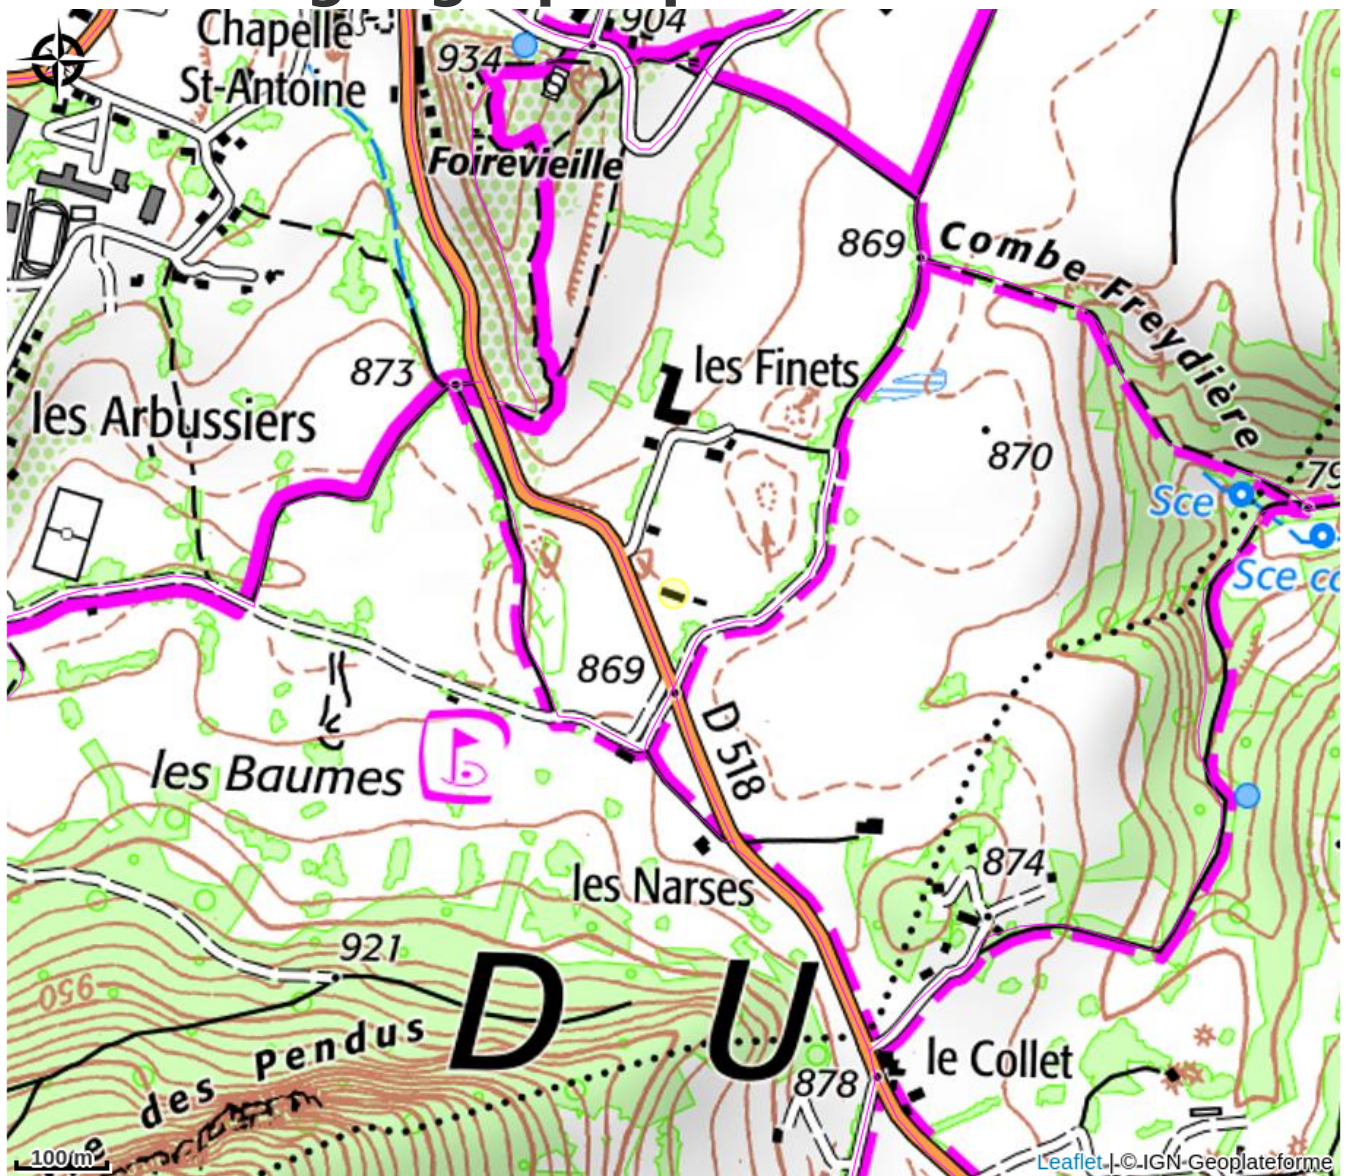

Situation géographique