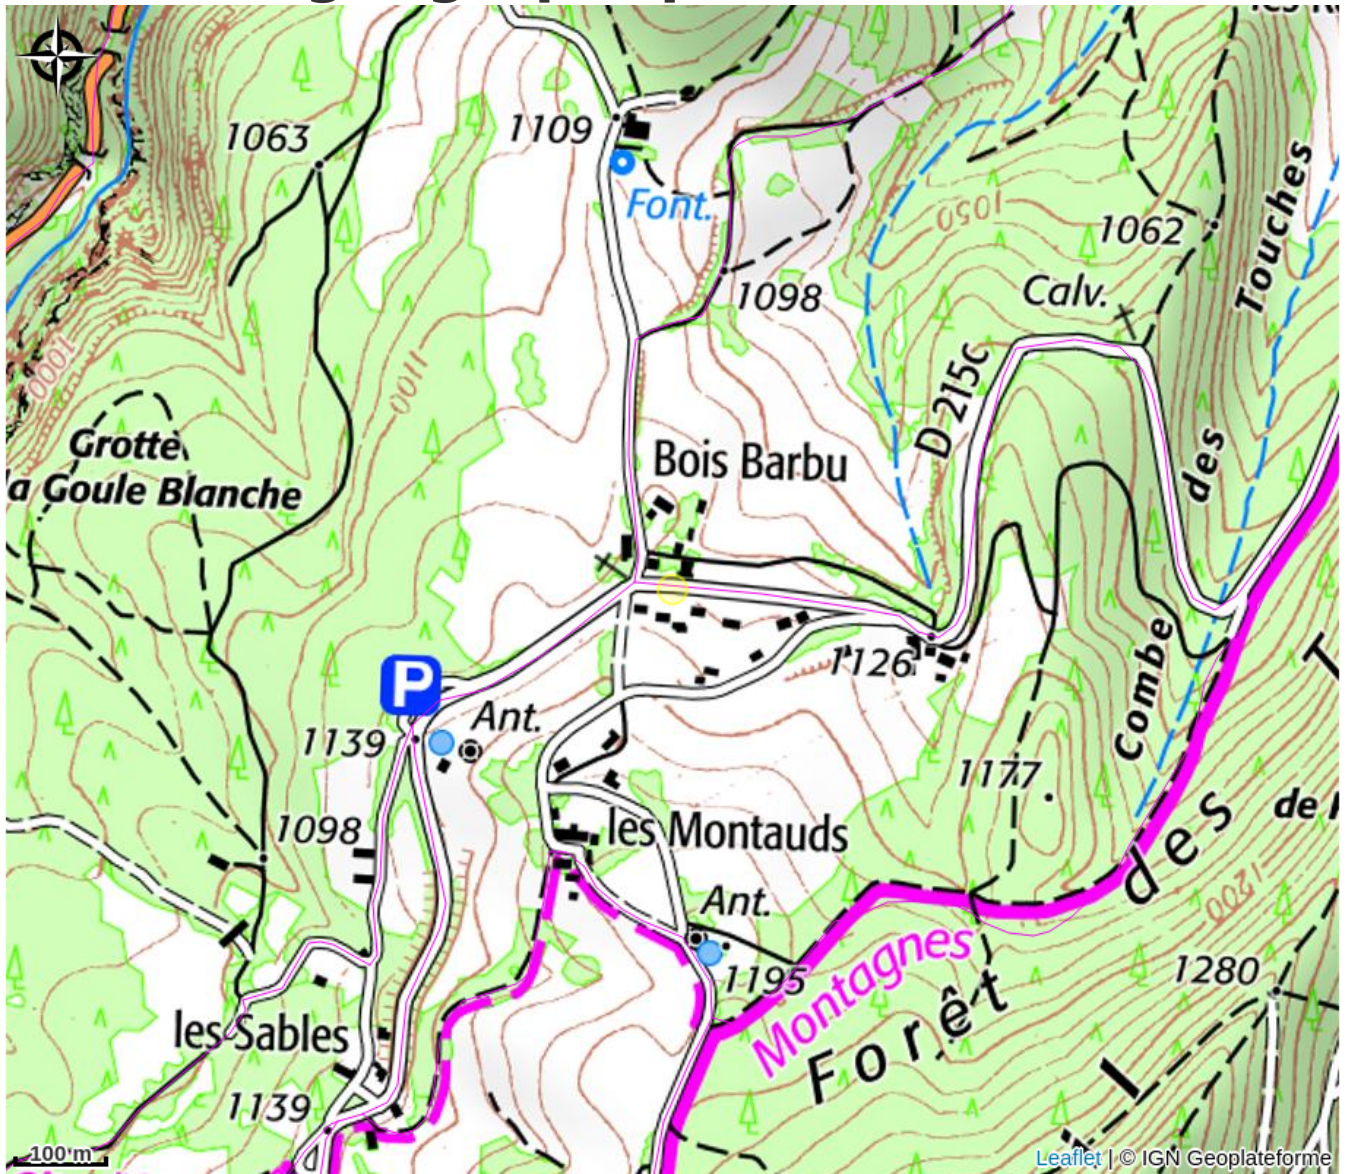

Situation géographique