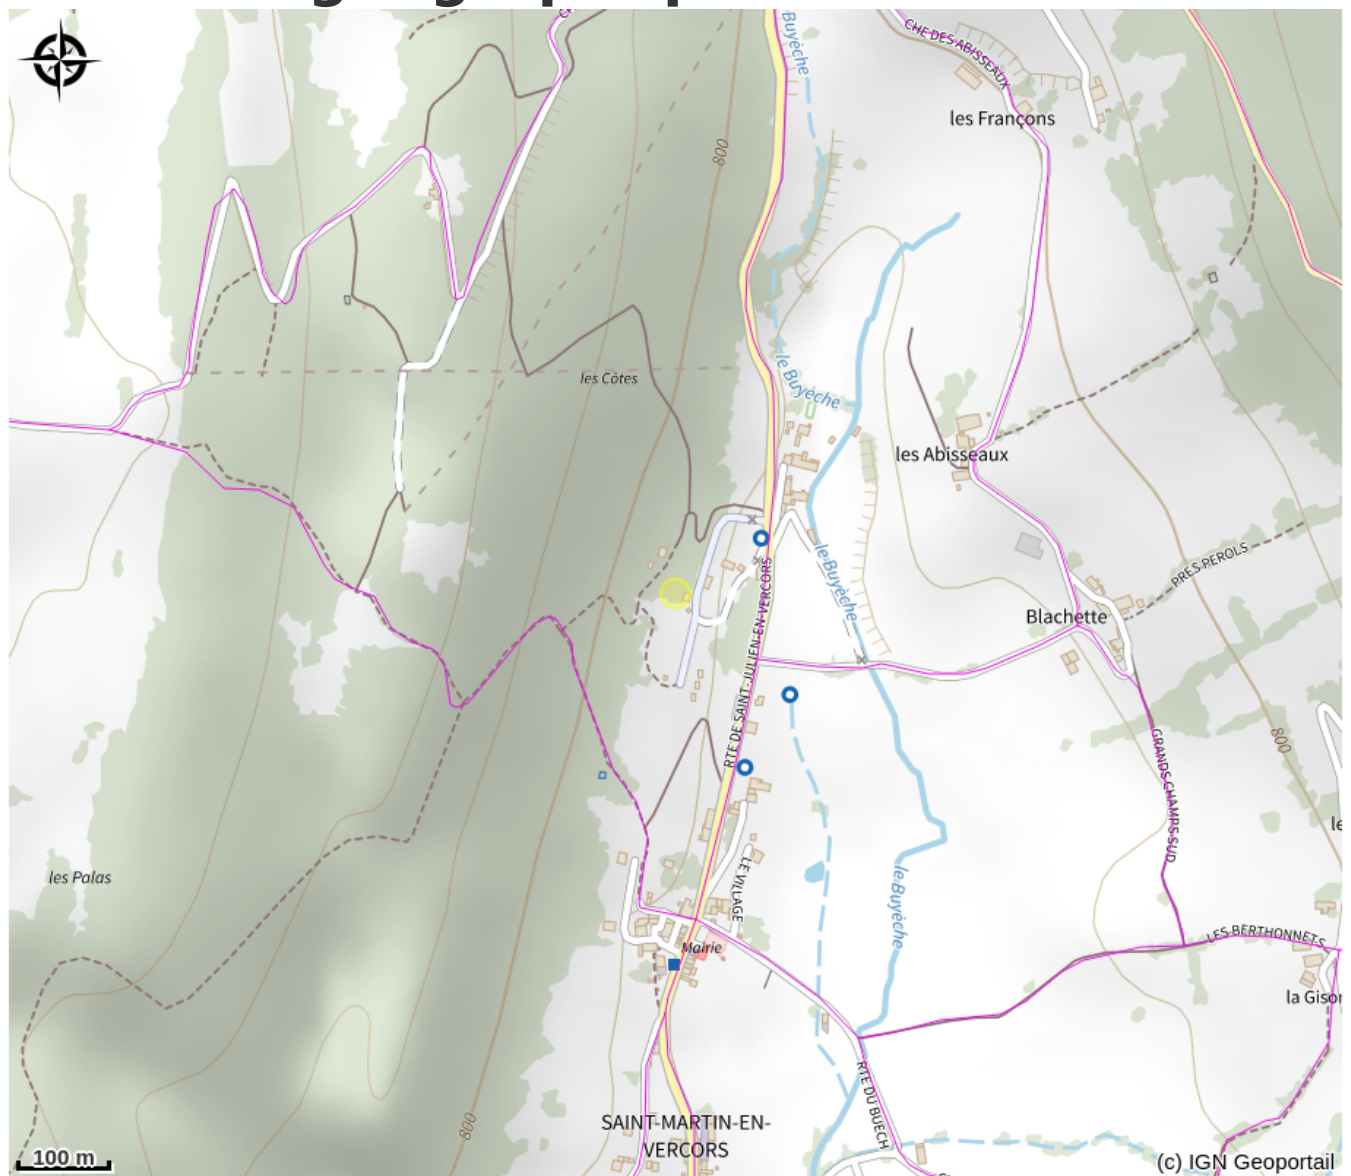

Aire de services camping-cars accessible aux camping-caristes de passage.

Situation géographique

Toutes les infos pratiques

Informations pratiques

Ouverture:

Du 15/04 au 30/09.
Ouvert 24h/24.

Tarifs:

Mobilhome :
PRINTEMPS
du 08/04 au 13/07 : 360,00 €
ETE
du 14/07 au 18/08 : 550,00 €
AUTOMNE
du 19/08 au 15/09 : 460,00 €