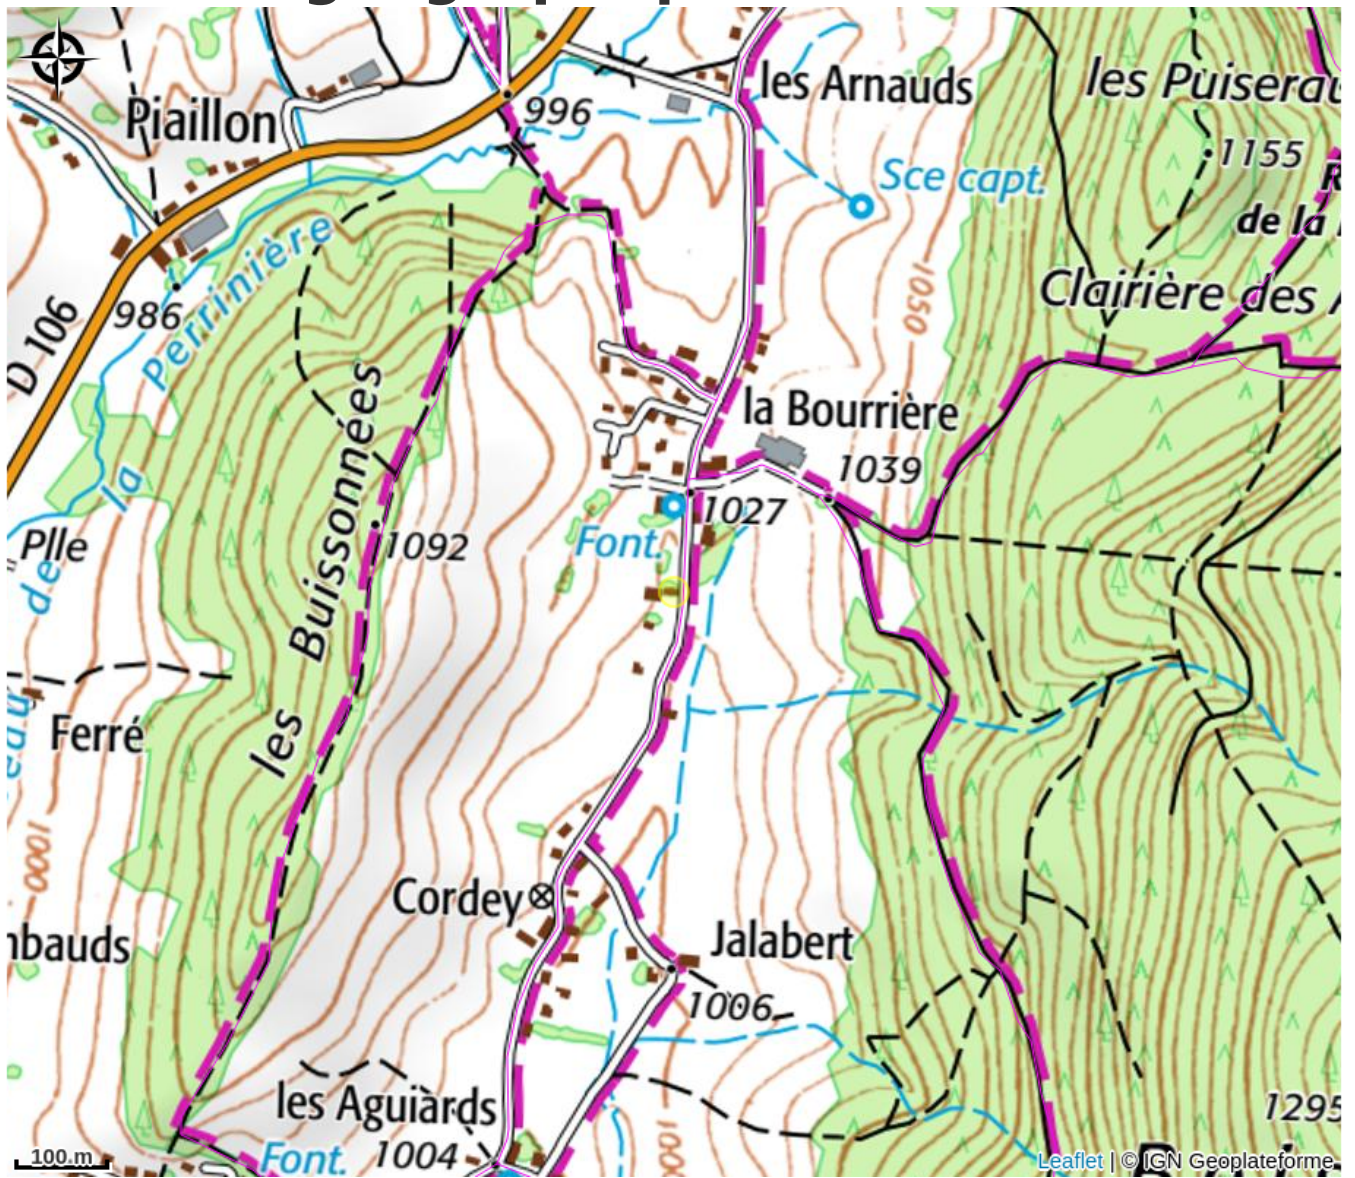

Situation géographique