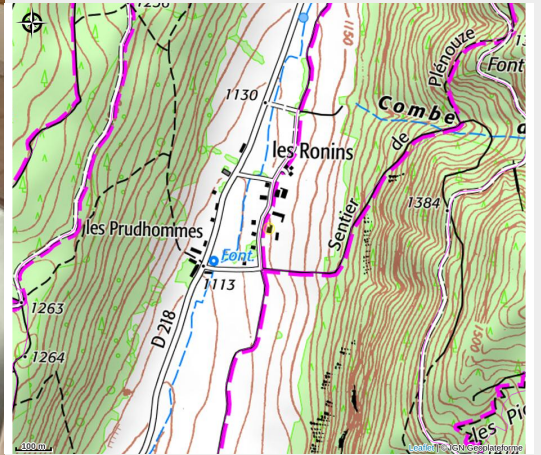

Récomiki

4 Montagnes

Crédit photo : (Gîtes de France)

Infos pratiques

Categorie : Hébergements

Description

Au coeur du Parc Naturel du Vercors, gîte spacieux & confortable avec terrasse exposée plein sud aménagé au 1^e étage d'1 maison contemporaine, mitoyen au log. du propr. Accès indépendant par escalier ext. Ce gîte comporte : séjour cuisine, Ch.1 (1 lit 2 pers., mezz.), Ch.2 (2 lits 1 pers.), Ch.3 (1 lit 2 pers.& 1 lit 1 pers.), s.d.b., wc. L-linge, s-linge, l-vaiss., m-ondes, congél. Tv. Gds rangements en soupente. Accès wifi. Ch. central. Jardin privatif clos & salon de jardin sur la terrasse, barbecue, rangement skis à disposition. Sur la commune Ski alpin : La Sure. Ski de fond : plateau de Gève. Randos vtt & pédestres au départ du gîte, Speed Luge 4 saisons au village & Tubbing. A proximité : Golf, Piscine couverte, bowling, casino...