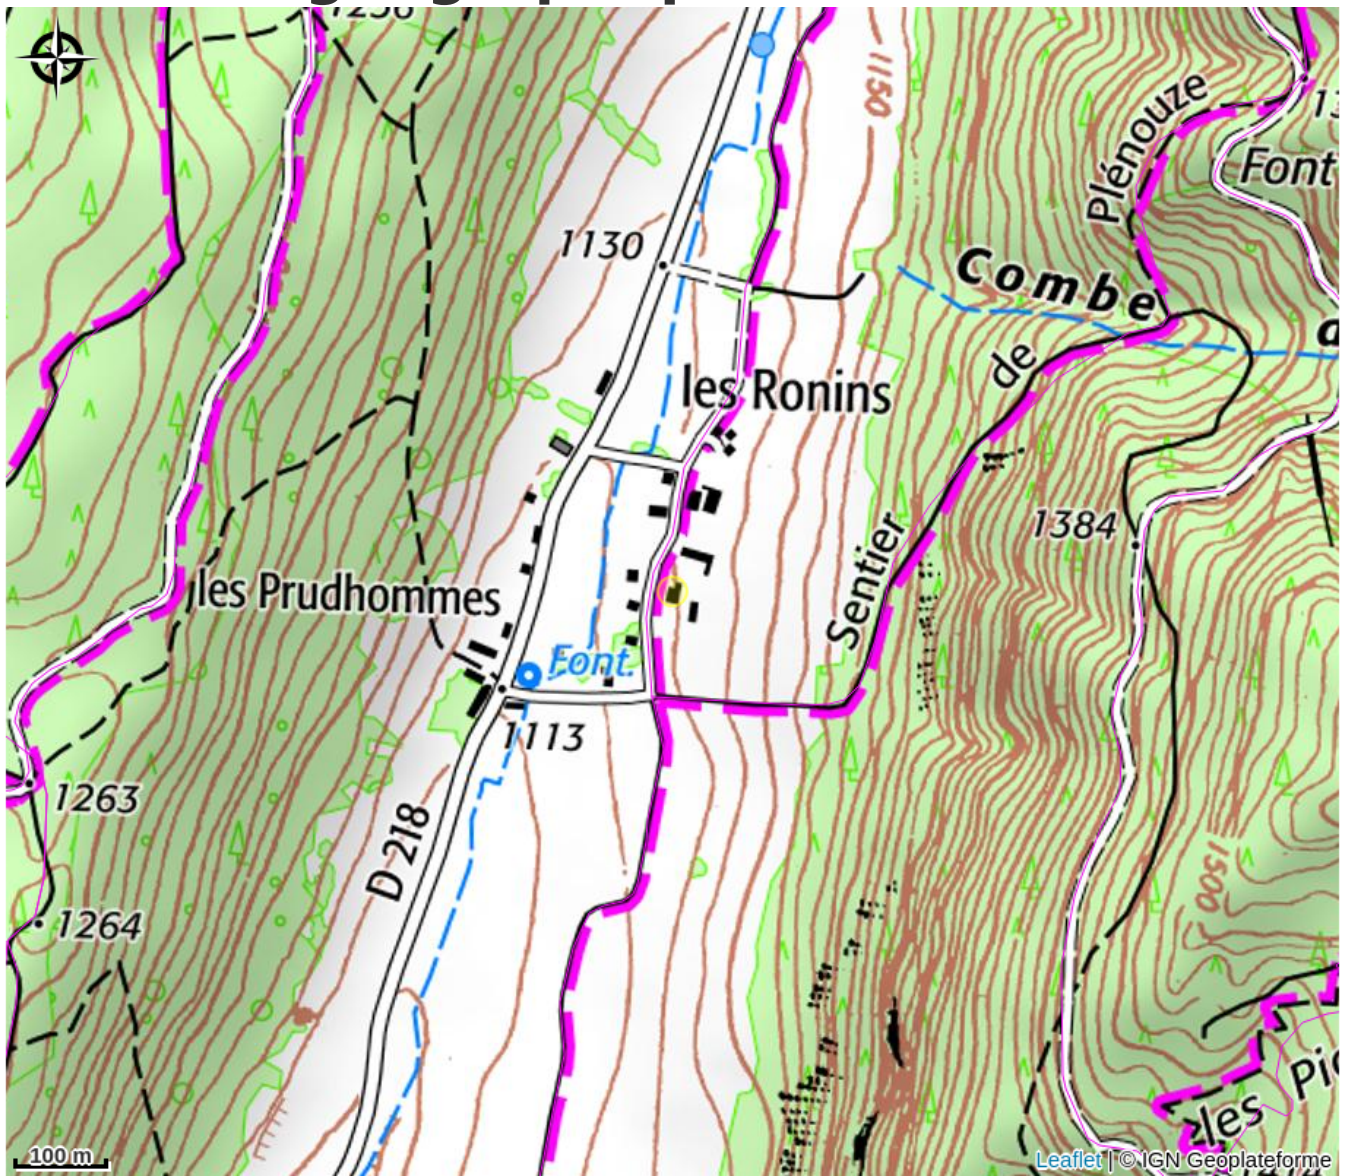

Récomiki

4 Montagnes

Crédit photo : (Gîtes de France)

Infos pratiques

Categorie : Hébergements

Description

Au coeur du Parc Naturel du Vercors, gîte spacieux & confortable avec terrasse exposée plein sud aménagé au 1^e étage d'1 maison contemporaine, mitoyen au log. du propr. Accès indépendant par escalier ext. Ce gîte comporte : séjour cuisine, Ch.1 (1 lit 2 pers., mezz.), Ch.2 (2 lits 1 pers.), Ch.3 (1 lit 2 pers.& 1 lit 1 pers.), s.d.b., wc. L-linge, s-linge, l-vaiss., m-ondes, congél. Tv. Gds rangements en soupente. Accès wifi. Ch. central. Jardin privatif clos & salon de jardin sur la terrasse, barbecue, rangement skis à disposition. Sur la commune Ski alpin : La Sure. Ski de fond : plateau de Gève. Randos vtt & pédestres au départ du gîte, Speed Luge 4 saisons au village & Tubbing. A proximité : Golf, Piscine couverte, bowling, casino...

Situation géographique

Toutes les infos pratiques

Informations pratiques

Ouverture:

Du 02/12/2023 au 29/11/2024.

Tarifs:

Week-end : de 281 à 433 €

Mid-week : de 427 à 736 €