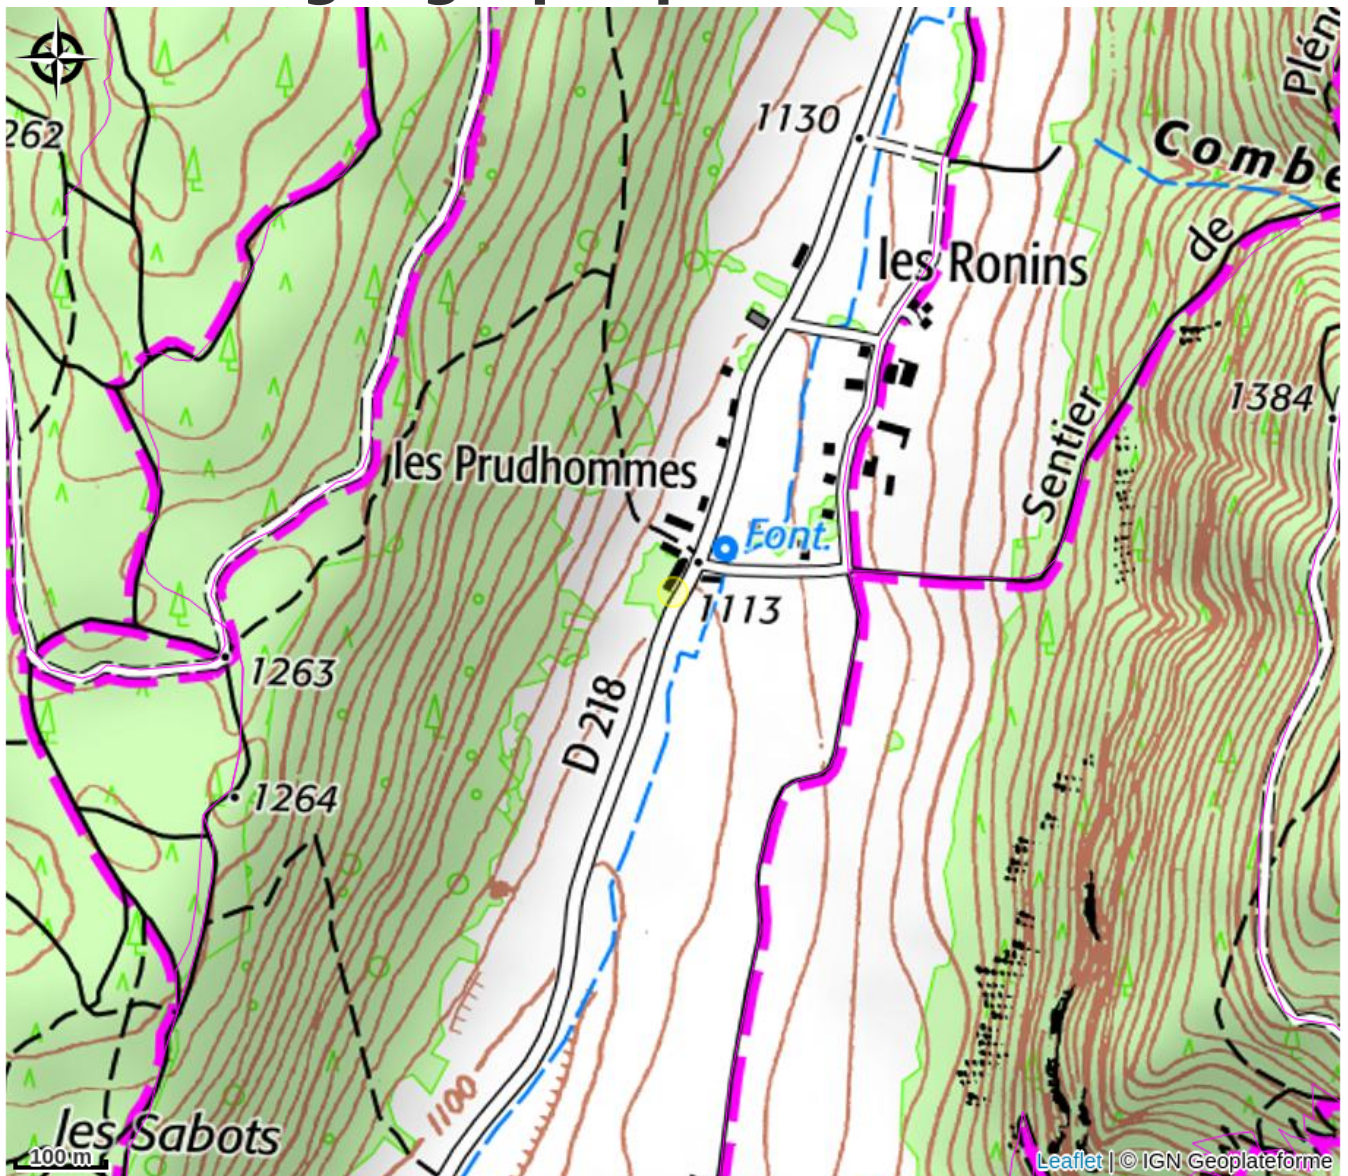

Au Jardin des Clefs

4 Montagnes

Crédit : (Gîtes de France)

Infos pratiques

Catégorie : Hébergements

Description

Au coeur du Parc Naturel du Vercors, le Jardin des Clefs est une ancienne ferme traditionnelle de caractère rénovée par nos soins. Vous disposerez d'un grand jardin avec jeux d'enfants : trampoline, balançoire, toboggan, cabane sur pilotis. Au RDC vaste séjour, cuisine avec l.vaisselle, hotte, m.ondes, frigo/congél, frigo pro, cafetière à grains, cuisinière 5 feux gaz, four élect.& cuisinière à bois, vestiaire & 2 wc, grand salon avec babyfoot & écran pour vidéo projecteur, Ch. (2 lits 1 pers), 2 salles d'eau, buanderie (l.linge, équipement repassage). Au 1er salle de bains, wc, 4 Chambres dont : 2 chambres avec lit 160x200, 1 Ch. avec 2 lit 1 pers & 1 lit 2 pers, 1 Ch. avec 2 lits 1 pers. Chauffage central, wifi, parking 4 places. A proximité nombreuses activités de plein air été/hiver dont : ski alpin & nordique, randonnées, spéléo, escalade, parapente, golf, trail. Au village : commerces, restaurants, cinéma, tennis, piscine avec toboggans mais aussi allez découvrir les Grottes de Choranches, les maisons suspendues de Pont en Royans. Poss. couchage 2 pers. supplémentaires sur demande.

Situation géographique

Toutes les informations pratiques

Informations pratiques

Ouverture:

Du 29/11/2025 au 27/11/2026, tous les jours.

Du 28/11/2026 au 26/11/2027, tous les jours.

Tarifs:

Du 29/11/2025 au 27/11/2026