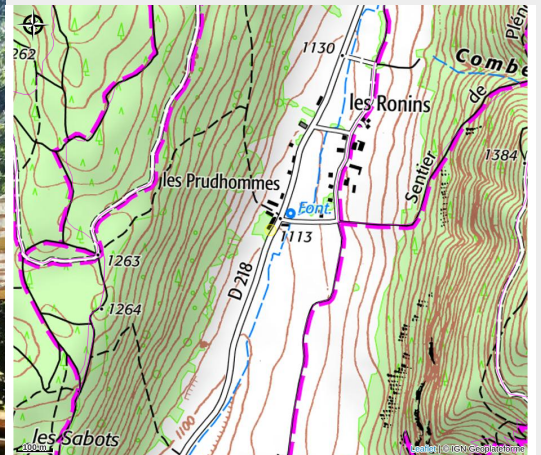

Au Jardin des Clefs

4 Montagnes

Crédit : (Gîtes de France)

Infos pratiques

Catégorie : Hébergements

Description

Au coeur du Parc Naturel du Vercors, le Jardin des Clefs est une ancienne ferme traditionnelle de caractère rénovée par nos soins. Vous disposerez d'un grand jardin avec jeux d'enfants : trampoline, balançoire, toboggan, cabane sur pilotis. Au RDC vaste séjour, cuisine avec l.vaisselle, hotte, m.ondes, frigo/congél, frigo pro, cafetière à grains, cuisinière 5 feux gaz, four élect.& cuisinière à bois, vestiaire & 2 wc, grand salon avec babyfoot & écran pour vidéo projecteur, Ch. (2 lits 1 pers), 2 salles d'eau, buanderie (l.linge, équipement repassage). Au 1er salle de bains, wc, 4 Chambres dont : 2 chambres avec lit 160x200, 1 Ch. avec 2 lit 1 pers & 1 lit 2 pers, 1 Ch. avec 2 lits 1 pers. Chauffage central, wifi, parking 4 places. A proximité nombreuses activités de plein air été/hiver dont : ski alpin & nordique, randonnées, spéléo, escalade, parapente, golf, trail. Au village : commerces, restaurants, cinéma, tennis, piscine avec toboggans mais aussi allez découvrir les Grottes de Choranches, les maisons suspendues de Pont en Royans. Poss. couchage 2 pers. supplémentaires sur demande.

Situation géographique

Toutes les informations pratiques

Informations pratiques

Ouverture:

Du 29/11/2025 au 27/11/2026, tous les jours.

Du 28/11/2026 au 26/11/2027, tous les jours.

Tarifs:

Du 29/11/2025 au 27/11/2026