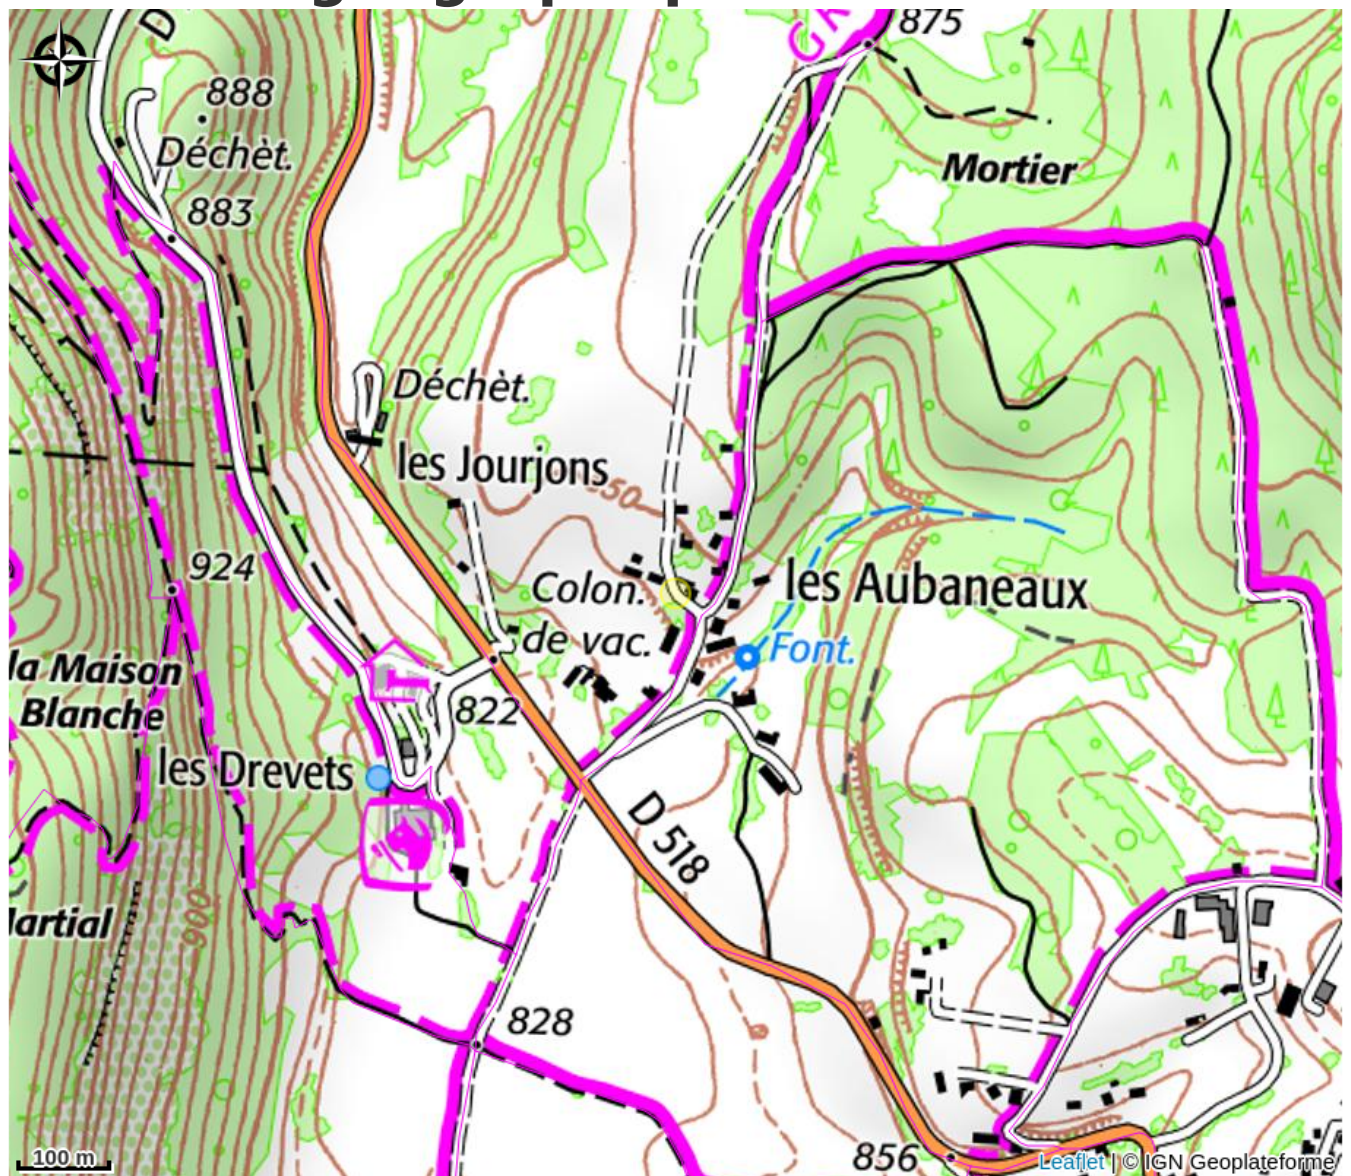

Situation géographique