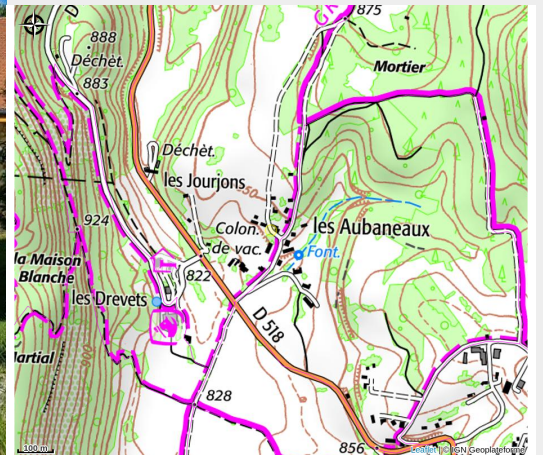

Ferme des Aubanneaux

Vercors-Drôme

Crédit photo : La Ferme des Aubanneaux (Gîtes de France)

A la Chapelle-en-Vercors, à seulement 800 m du centre de la commune, disposant de tous les commerces utiles pour la réussite d'un séjour, la Ferme des Aubanneaux a été restaurée avec soin et a gardé le caractère et le charme typique des maisons du Vercors

Infos pratiques

Categorie : Hébergements

Description

En été, tous les grimpeurs connaissent la Via Corda de Saint-Martin située sur la falaise de Roche Rousse, parcours vertical semi-équipé mis à disposition des professionnels de la montagne et de la grimpe. C'est aussi un cadre très apprécié des passionnés de la nature qui trouvent des milieux préservés et aménagés (refuges, sentiers de randonnées, belvédères).

Vassieux en Vercors (15 mn) est également un site historique, symbole de la Résistance.

Gîte de plain-pied mitoyen à l'habitation du propriétaire. Entrée par une vaste grange qui s'ouvre sur une immense pièce à vivre (64 m²) comprenant une cuisine équipée ouverte sur salon/séjour (poêle à bois). 3 chambres dont une avec salle d'eau privative et WC. Toutes les chambres disposent d'une literie de type « twin » (2x90x200 ou 1x180x200). Salle d'eau - WC indépendant avec lave-mains. Gîte équipé d'un sèche-linge. Ping-pong et billard à disposition des vacanciers - Possibilité de remiser des vélos dans la grange.