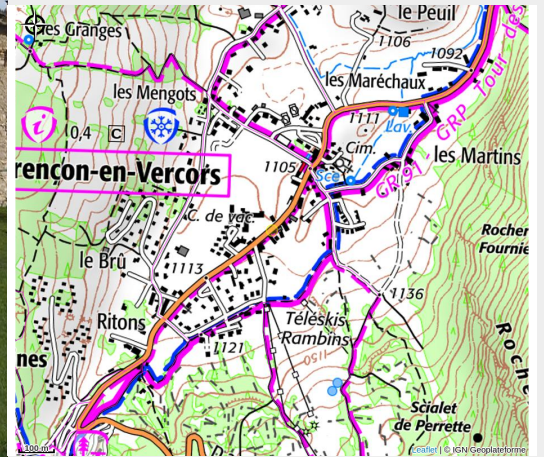

La petite moucherolle

4 Montagnes

Crédit photo : (Gîtes de France)

Infos pratiques

Categorie : Hébergements

Description

Maison individuelle comprenant 2 Gîtes. Au r.d.c. séjour-cuisine, wc. Au 1er ét. ch.1 (3 lits 1 pers.), s. d'eau wc. 2ème ét. Ch.2 (1 lit 2 pers.) Ch. élect. L-linge, m-ondes, TV. En commun : parking, terrasse pavée exp. Sud-est, terrain, jeux enfants, barbecue. Salon de jardin. Golf 18 trous à Corrençon en Vercors.

Situation géographique

Toutes les infos pratiques

Informations pratiques

Ouverture:

Du 02/12/2023 au 29/11/2024, tous les jours.

Du 30/11/2024 au 28/11/2025, tous les jours.

Tarifs:

Du 02/12/2023 au 29/11/2024