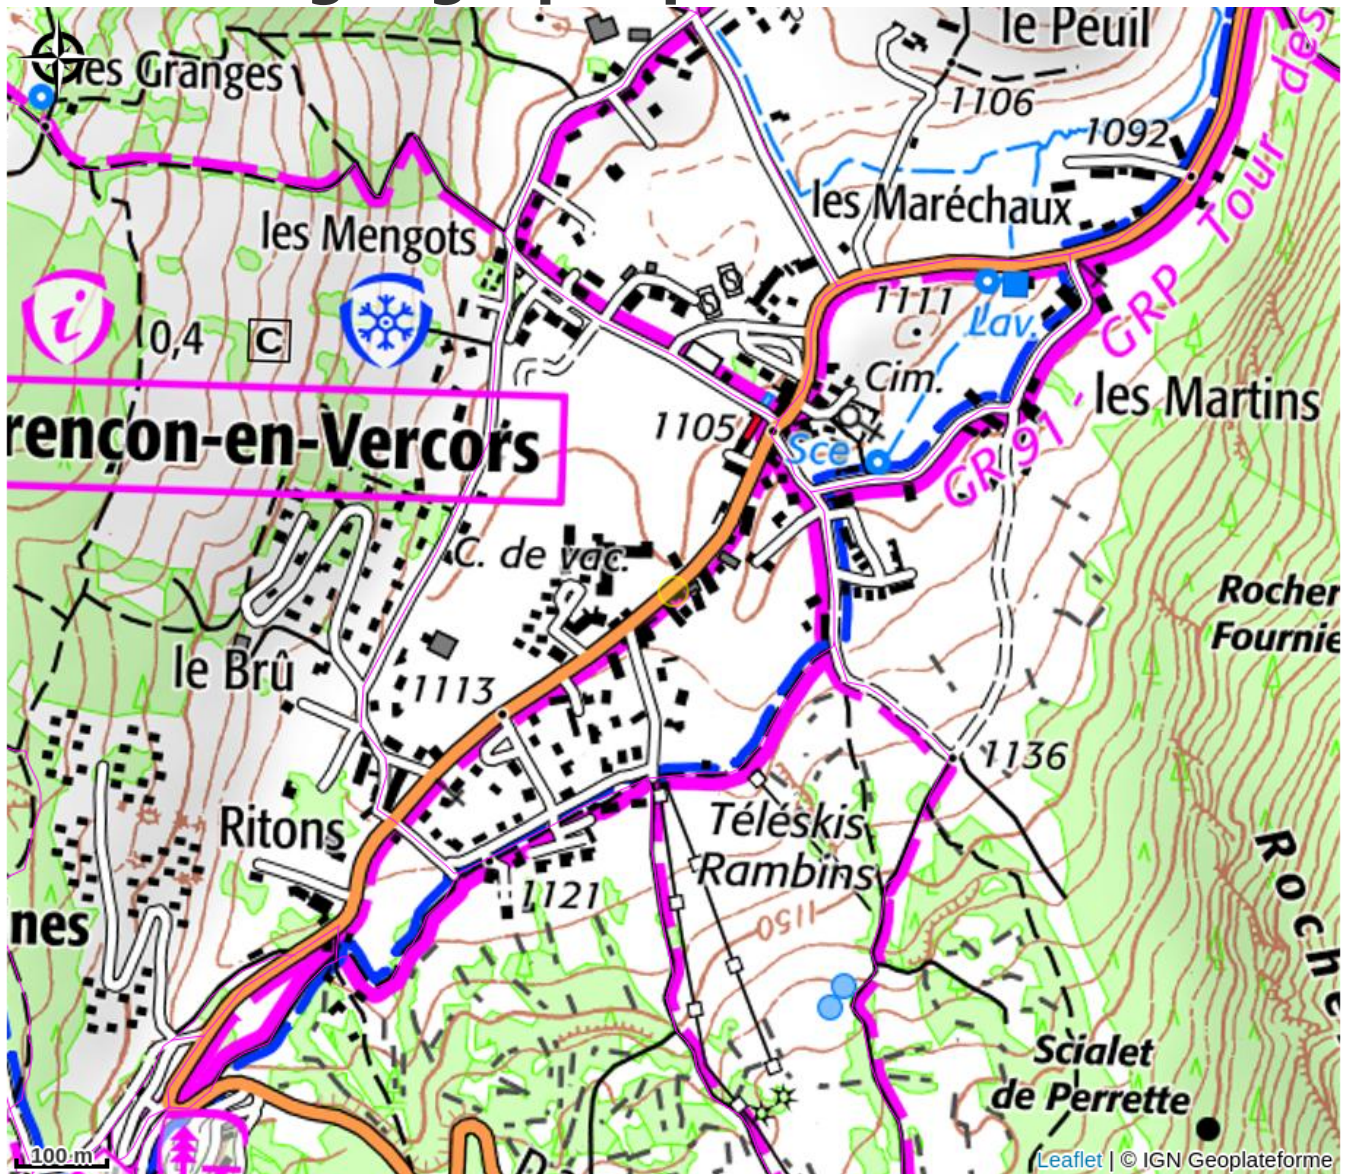

La petite moucherolle

4 Montagnes

Crédit photo : (Gîtes de France)

Infos pratiques

Categorie : Hébergements

Description

Maison individuelle comprenant 2 Gîtes. Au r.d.c. séjour-cuisine, wc. Au 1er ét. ch.1 (3 lits 1 pers.), s. d'eau wc. 2ème ét. Ch.2 (1 lit 2 pers.) Ch. élect. L-linge, m-ondes, TV. En commun : parking, terrasse pavée exp. Sud-est, terrain, jeux enfants, barbecue. Salon de jardin. Golf 18 trous à Corrençon en Vercors.

Situation géographique

Toutes les infos pratiques

Informations pratiques

Ouverture:

Du 02/12/2023 au 29/11/2024, tous les jours.

Du 30/11/2024 au 28/11/2025, tous les jours.

Tarifs:

Du 02/12/2023 au 29/11/2024