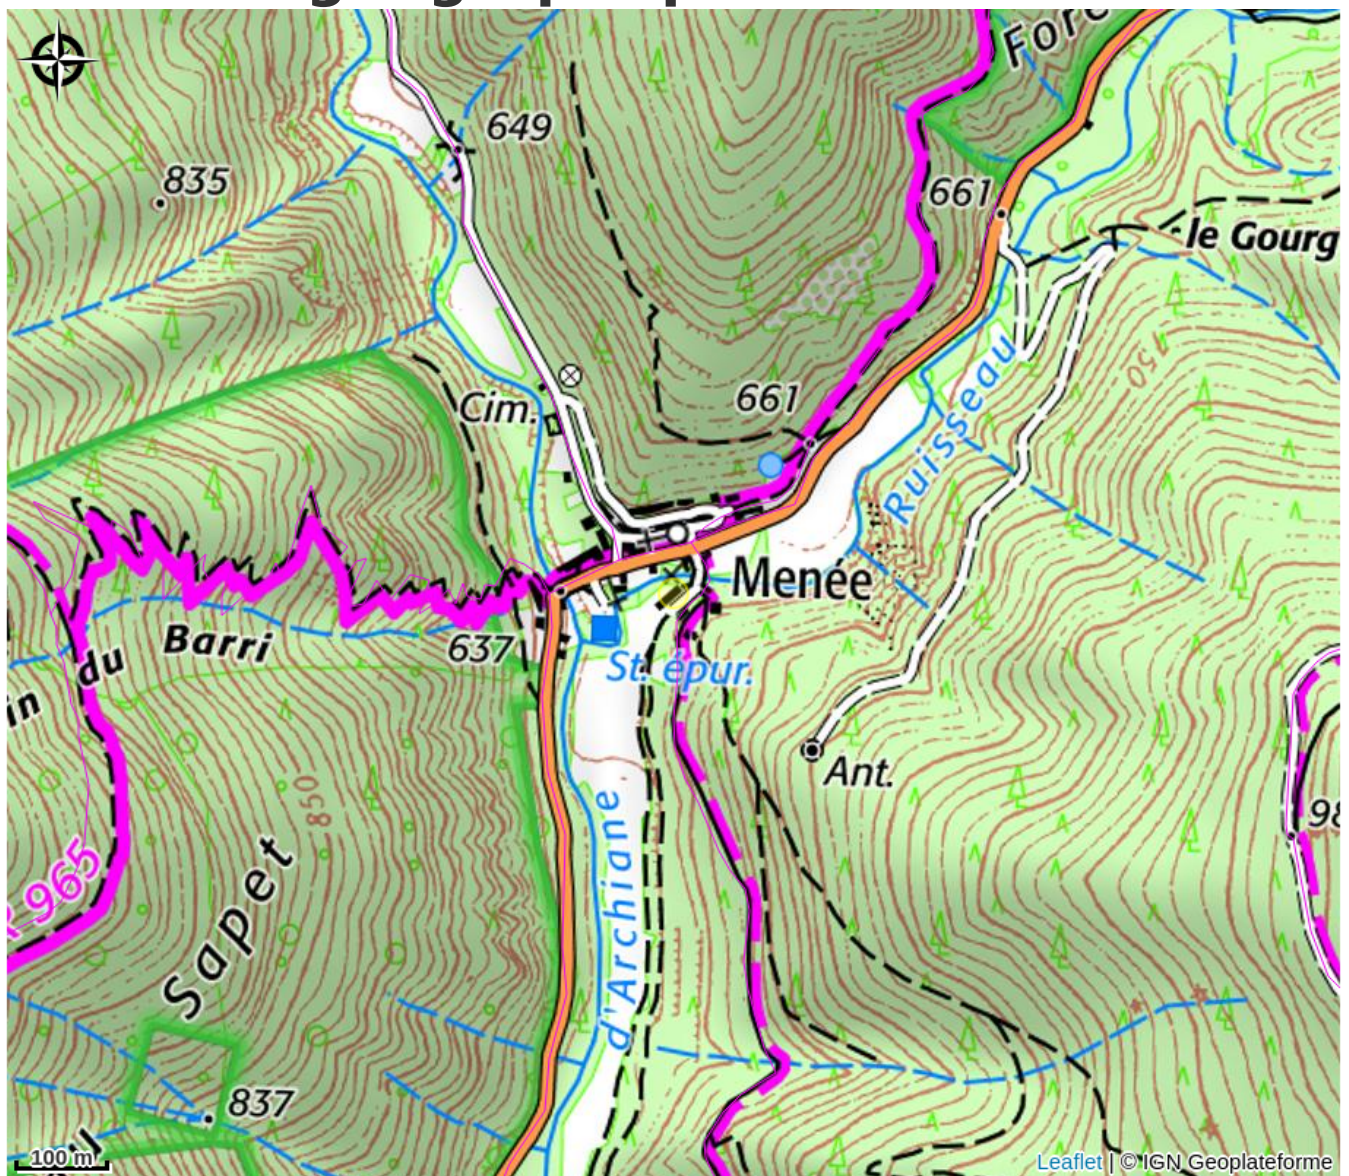

La Bergerie à Menée

Diois

Crédit photo : maison et parc

Entre les ruisseaux le Combeau et l'Archiane, Andréas et Nicolas vous accueillent dans cette ancienne bergerie totalement et tout juste rénovée avec passion. Entourée d'une prairie, vous profiterez du calme environnant et de la vue sur les montagnes.

Infos pratiques

Categorie : Hébergements

Description

Qualification Chambre d'hôtes référence® via la Fédération Nationale ADN Tourisme. Avec une vue panoramique sur les contreforts du massif du Vercors, nos 5 chambres avec des lits en 90 et 160, au 1er étage de la maison, ont été conçues et équipées pour un séjour agréable. 4 d'entre elles possèdent un salon pour un repos plus intime. Notre repas à la table d'hôtes est composé de produits locaux et de légumes de notre jardin ainsi que des œufs de nos poules. Dans la grande pièce de vie avec cheminée, vous profiterez d'un espace détente et d'un coin 'tisanderie'. Nouveauté 2022, un espace SPA (bain norvégien+ sauna) sera à votre disposition avec un petit supplément. Parking privatif et local vélos fermé à clé ainsi qu'une borne de recharge électrique.

Situation géographique

Toutes les infos pratiques

Informations pratiques

Ouverture:

Du 02/02 au 02/11.

Accueil de 10 h à 20 h.

Tarifs:

Repas : 33 € (Repas du soir : plat principal + fromages + dessert + vin + café ou tisane)