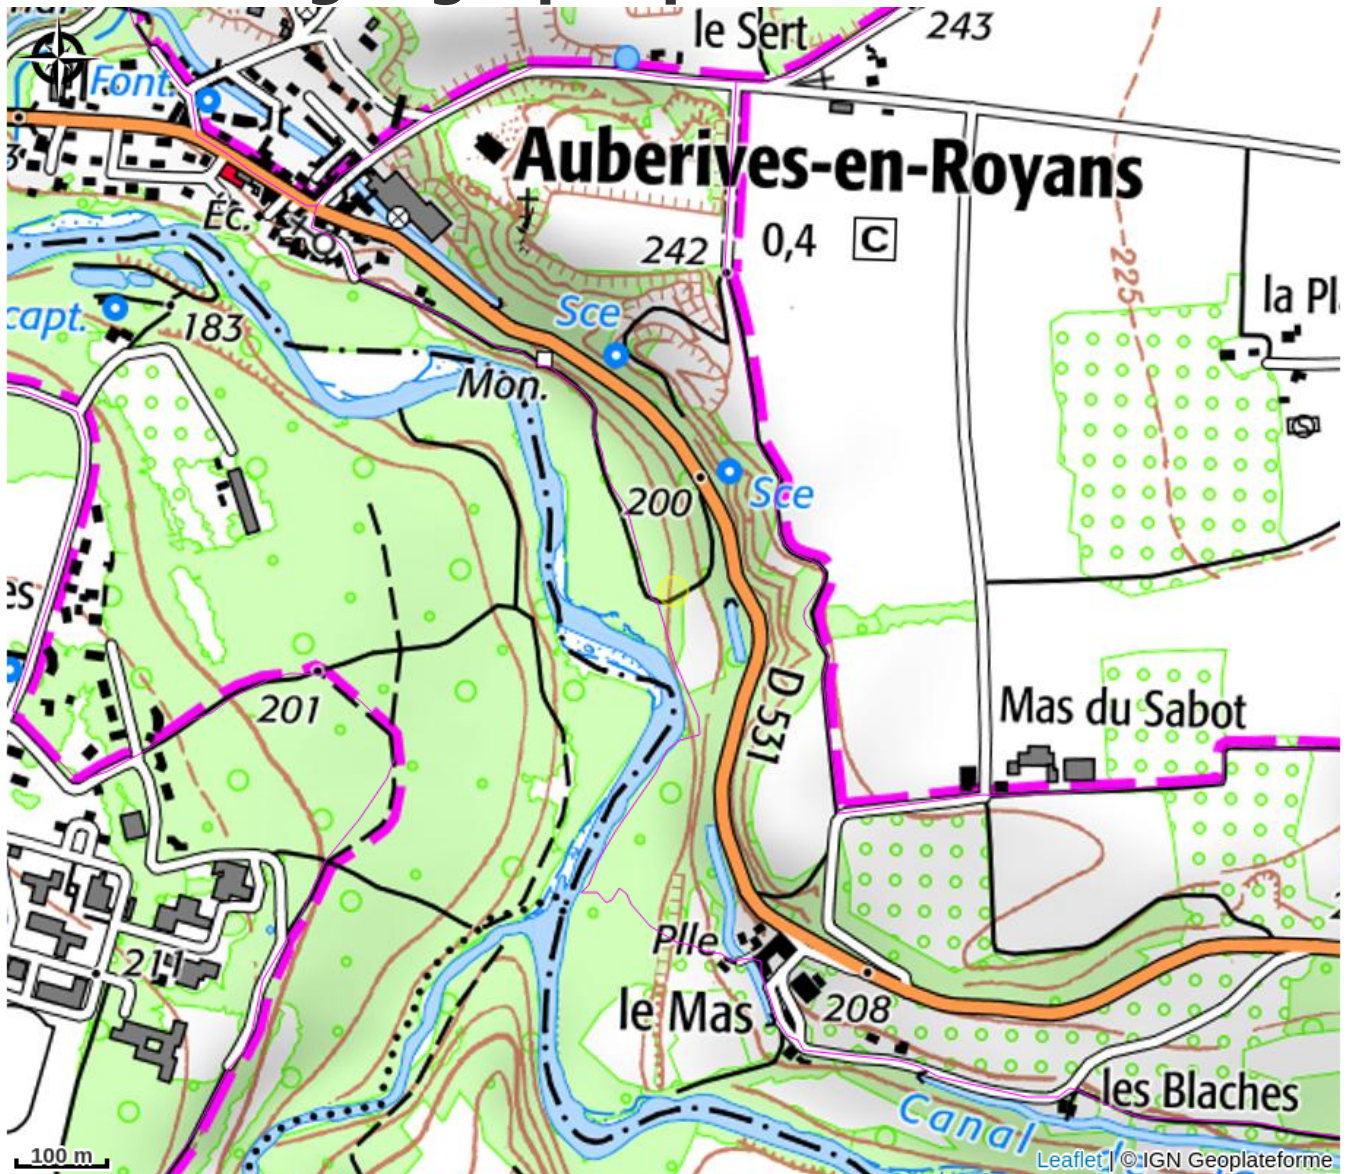

Les Roulottes du Mas de Servant

Royans-Isère-Coulmes

Carine et Claude vous accueillent au Mas de Servant, au pied du Parc Naturel du Vercors. Venez découvrir nos 2 Roulottes de 16m² (aménagées pour 3 à 4 personnes) pour un court séjour, un week-end ou une semaine

Situation géographique

Toutes les infos pratiques

Informations pratiques

Ouverture:

Toute l'année.

Tarifs:

Repas : à partir de 35 €

Nuitée : à partir de 105 €.