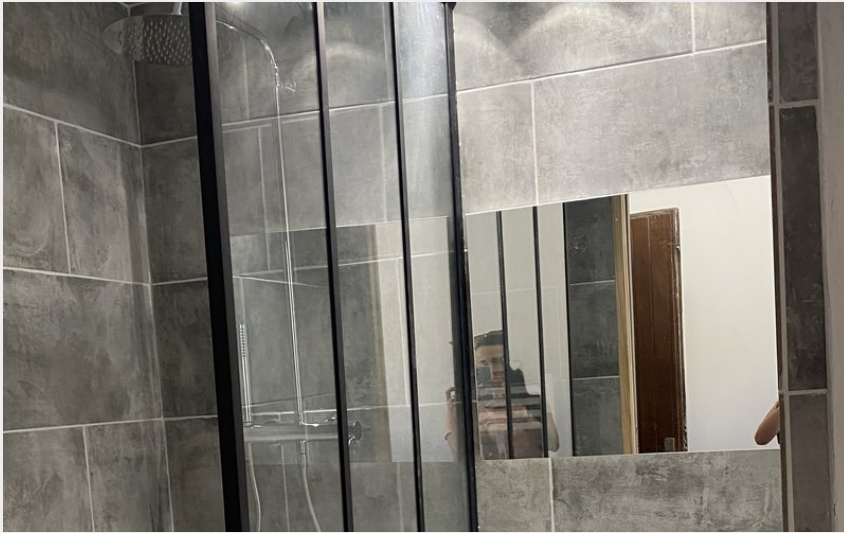

# Mme Jil CARRIER

Trièves

Crédit photo : (J.CARRIER)

*Au cœur de Gresse-en-Vercors, notre studio avec vue panoramique et piscine vous accueillera pour des séjours aux sports d'hiver ou des escapades à la montagne. Proche de la station de ski (1km) ; accès gratuit à la piscine de la résidence de juin à sept.*

# Description

Balcon, accès à la piscine, 1 salle-de-bain, WC + kitchenette, et parking gratuit.  
Durée de séjour minimum: 3 jours