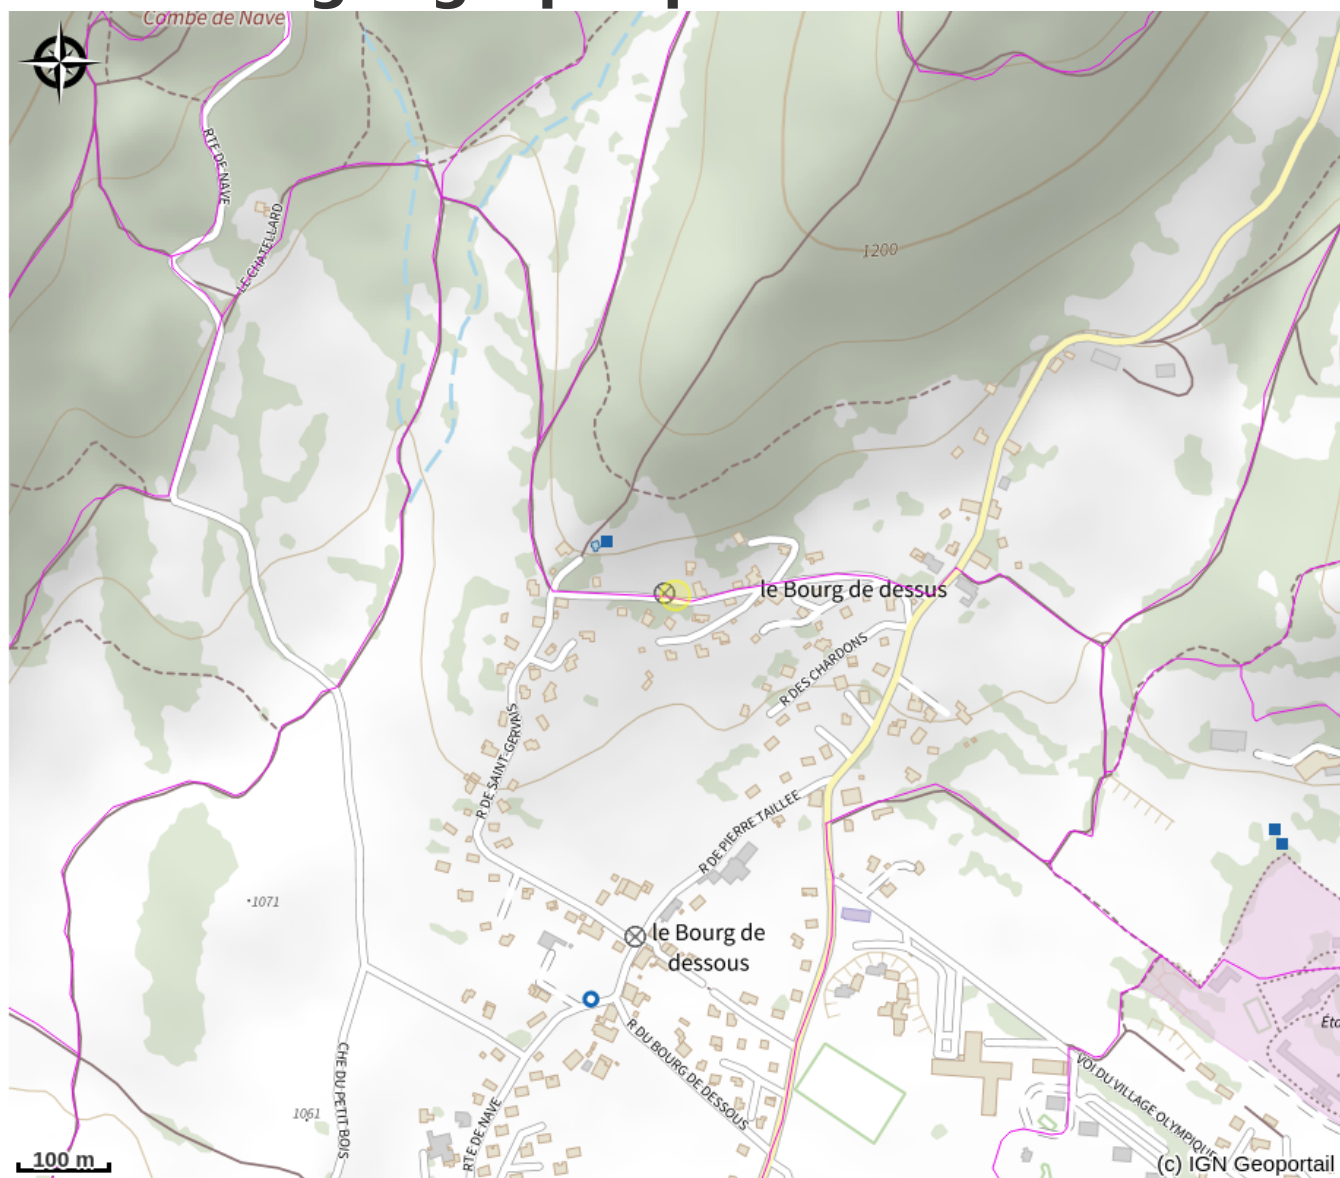

Description

Le chalet est situé entre le village à 10' à pied et la forêt d'Autrans qui débute au bout du jardin.

Très lumineux, le salons équipé de baies vitrées donne sur une grande terrasse plein sud. Il dispose de canapés autour du poêle à bois.

Pistes de ski de fond et circuits de randonnée à proximité du chalet.
Ski de piste à 6 km en voiture ou en navette.

Situation géographique

Toutes les infos pratiques

Informations pratiques

Ouverture:

Du 03/02 au 06/03.