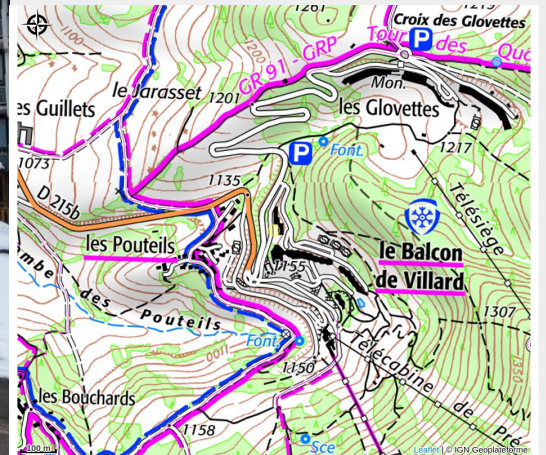

La Petite Moucherolle n°301

4 Montagnes

Crédit photo : (Gîtes de France)

Infos pratiques

Categorie : Hébergements

Description

Au cœur du Parc Naturel du Vercors, le Balcon de Villard est situé à 300m pistes de ski alpin (Domaine Villard de Lans/Corrençon en Vercors) et du télécabine. Tous commerces sur place, navettes en période de vacances vers Villard de Lans centre à 5km. Studio coquet situé au 3e étage, belle vue dégagée, entièrement rénové et équipé, avec balcon exposé ouest : vue sur les forêts du Vercors, à 200m des remontées mécaniques. Parking sur place, résidence calme sans ascenseur. Espace cuisine, s.d'eau-wc, pièce de vie avec 2 lits superposés 1 pers.& Bz double. 1 lit bébé Ch.central commun bois, tv, four micro-ondes, l-vaiss. bouilloire élect., grill-pain, réfrigérateur-freezer silencieux. Appareil à raclette, gaufre/toaster, fondue.. A prox.: jeux pour enfants, commerces. Possibilité location de draps et linge de maison au Pressing Perceneige à Villard de Lans <https://www.pressingperceneige.com/laverie-location-de-linge/> A Villard de Lans : patinoire, golf, cinéma, centre aquatique, casino, gare routière & restaurants. Golf 18 trous à Corrençon en Vercors. Parking gratuit sur place, local à skis privatif sécurisé & tempéré par la chaufferie (Poss stocker 2 vélos en été).