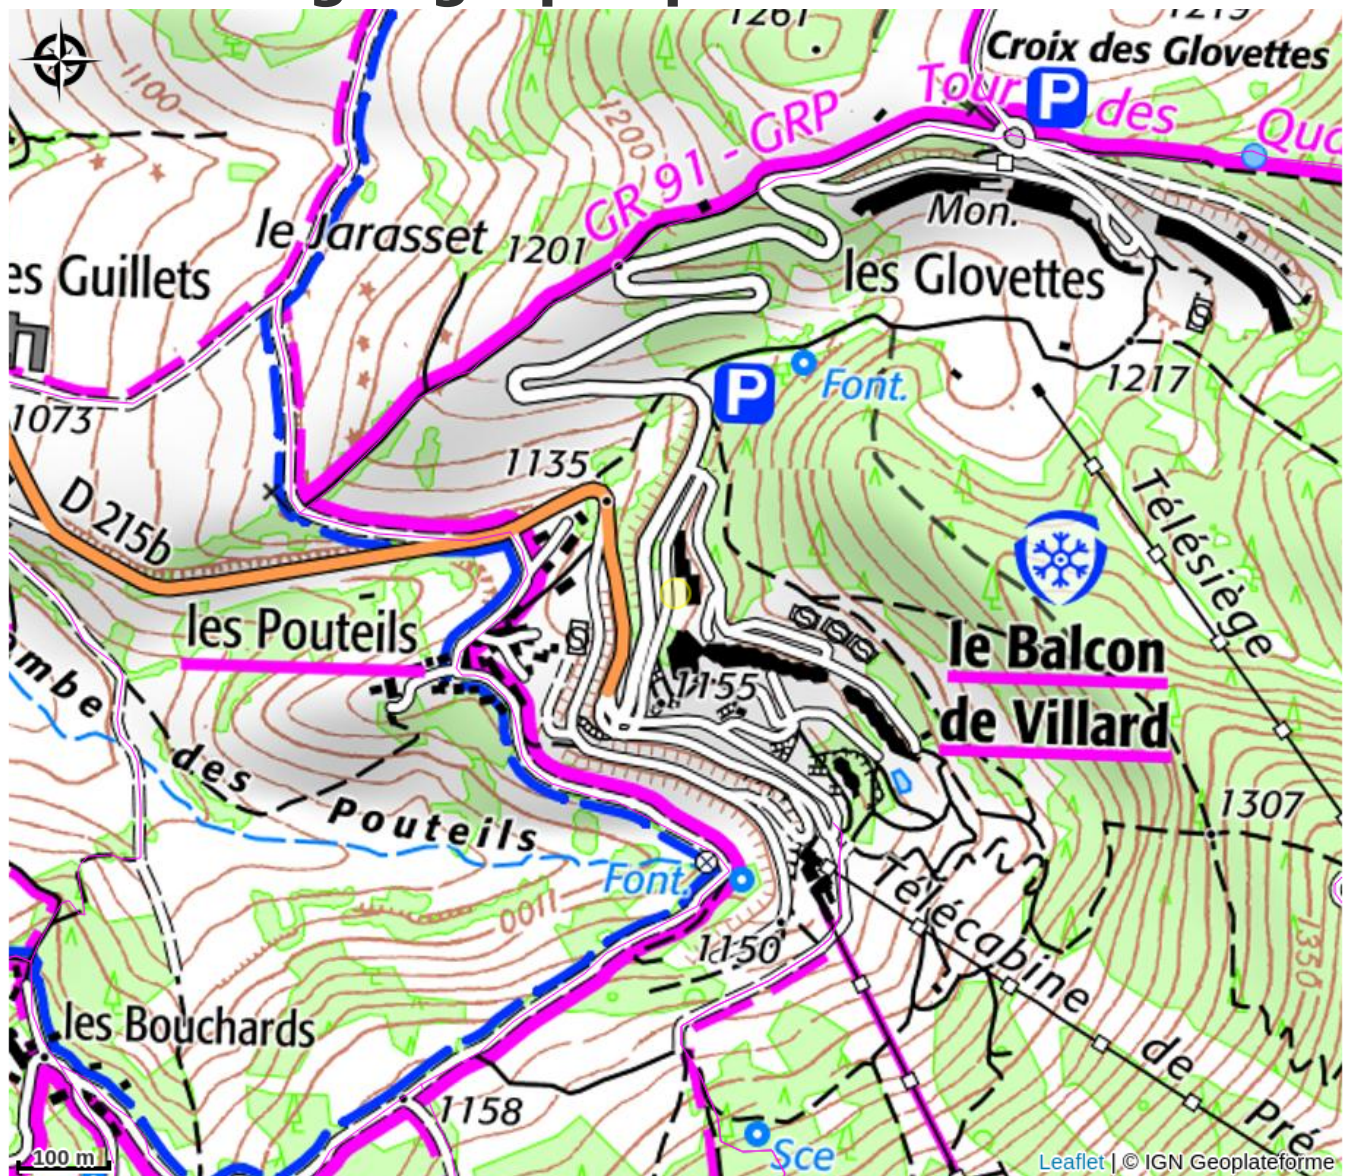

La Petite Moucherolle n°301

4 Montagnes

Crédit photo : (Gîtes de France)

Infos pratiques

Categorie : Hébergements

Description

Au cœur du Parc Naturel du Vercors, le Balcon de Villard est situé à 300m pistes de ski alpin (Domaine Villard de Lans/Corrençon en Vercors) et du télécabine. Tous commerces sur place, navettes en période de vacances vers Villard de Lans centre à 5km. Studio coquet situé au 3e étage, belle vue dégagée, entièrement rénové et équipé, avec balcon exposé ouest : vue sur les forêts du Vercors, à 200m des remontées mécaniques. Parking sur place, résidence calme sans ascenseur. Espace cuisine, s.d'eau-wc, pièce de vie avec 2 lits superposés 1 pers.& Bz double. 1 lit bébé Ch.central commun bois, tv, four micro-ondes, l-vaiss. bouilloire élect., grill-pain, réfrigérateur-freezer silencieux. Appareil à raclette, gaufre/toaster, fondue.. A prox.: jeux pour enfants, commerces. Possibilité location de draps et linge de maison au Pressing Perceneige à Villard de Lans <https://www.pressingperceneige.com/laverie-location-de-linge/> A Villard de Lans : patinoire, golf, cinéma, centre aquatique, casino, gare routière & restaurants. Golf 18 trous à Corrençon en Vercors. Parking gratuit sur place, local à skis privatif sécurisé & tempéré par la chaufferie (Poss stocker 2 vélos en été).

Situation géographique

Toutes les infos pratiques

Informations pratiques

Ouverture:

Du 02/12/2023 au 29/11/2024, tous les jours.

Du 30/11/2024 au 28/11/2025, tous les jours.

Tarifs:

Du 02/12/2023 au 29/11/2024