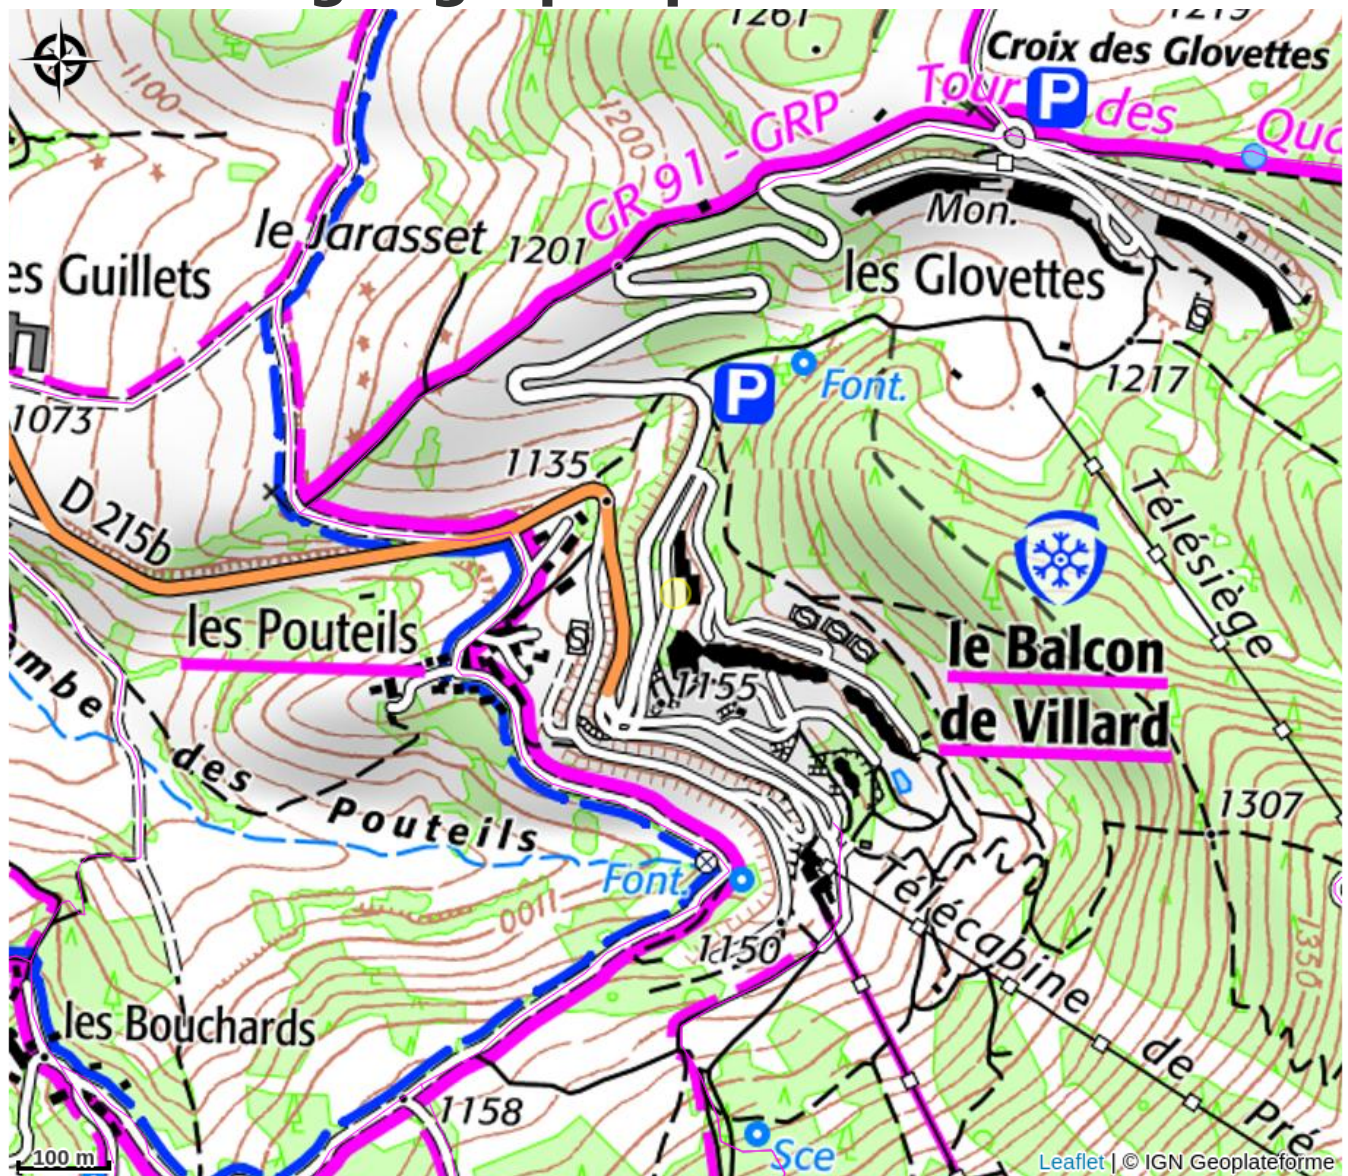

La Petite Moucherolle n°301

4 Montagnes

Crédit photo : (Gîtes de France)

Infos pratiques

Categorie : Hébergements

Description

Au cœur du Parc Naturel du Vercors, le Balcon de Villard est situé à 300m pistes de ski alpin (Domaine Villard de Lans/Corrençon en Vercors) et du télécabine. Tous commerces sur place, navettes en période de vacances vers Villard de Lans centre à 5km. Studio coquet situé au 3e étage, belle vue dégagée, entièrement rénové et équipé, avec balcon exposé ouest : vue sur les forêts du Vercors, à 200m des remontées mécaniques. Parking sur place, résidence calme sans ascenseur. Espace cuisine, s.d'eau-wc, pièce de vie avec 2 lits superposés 1 pers.& Bz double. 1 lit bébé Ch.central commun bois, tv, four micro-ondes, l-vaiss. bouilloire élect., grill-pain, réfrigérateur-freezer silencieux. Appareil à raclette, gaufre/toaster, fondue.. A prox.: jeux pour enfants, commerces. Possibilité location de draps et linge de maison au Pressing Perceneige à Villard de Lans <https://www.pressingperceneige.com/laverie-location-de-linge/> A Villard de Lans : patinoire, golf, cinéma, centre aquatique, casino, gare routière & restaurants. Golf 18 trous à Corrençon en Vercors. Parking gratuit sur place, local à skis privatif sécurisé & tempéré par la chaufferie (Poss stocker 2 vélos en été).

Situation géographique

Toutes les infos pratiques

Informations pratiques

Ouverture:

Du 02/12/2023 au 29/11/2024, tous les jours.

Du 30/11/2024 au 28/11/2025, tous les jours.

Tarifs:

Du 02/12/2023 au 29/11/2024