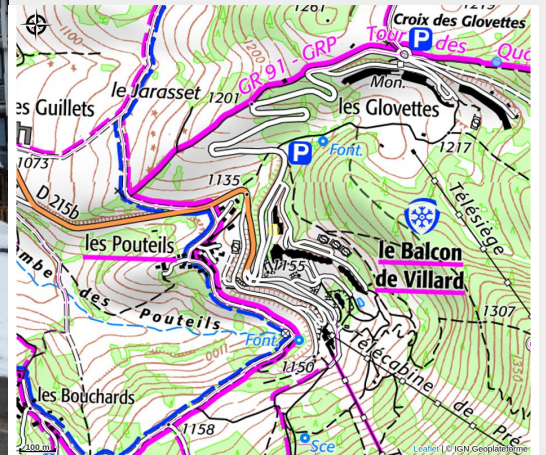

La Petite Moucherolle n°301

4 Montagnes

Crédit : (Gîtes de France)

Infos pratiques

Catégorie : Hébergements

Description

Au cœur du Parc Naturel du Vercors, le Balcon de Villard est situé à 300m pistes de ski alpin (Domaine Villard de Lans/Corrençon en Vercors) et du télécabine. Tous commerces sur place, navettes en période de vacances vers Villard de Lans centre à 5km. Studio coquet situé au 3e étage, belle vue dégagée, entièrement rénové et équipé, avec balcon exposé ouest : vue sur les forêts du Vercors, à 200m des remontées mécaniques. Parking sur place, résidence calme sans ascenseur. Espace cuisine, s.d'eau-wc, pièce de vie avec 2 lits superposés 1 pers.& Bz double. 1 lit bébé Ch.central commun bois, tv, four micro-ondes, l-vaiss. bouilloire élect., grill-pain, réfrigérateur-freezer silencieux. Appareil à raclette, gaufre/toaster, fondue.. A prox.: jeux pour enfants, commerces. Possibilité location de draps et linge de maison au Pressing Perceneige à Villard de Lans <https://www.pressingperceneige.com/laverie-location-de-linge/> A Villard de Lans : patinoire, golf, cinéma, centre aquatique, casino, gare routière & restaurants. Golf 18 trous à Corrençon en Vercors. Parking gratuit sur place, local à skis privatif sécurisé & tempéré par la chaufferie (Poss stocker 2 vélos en été).