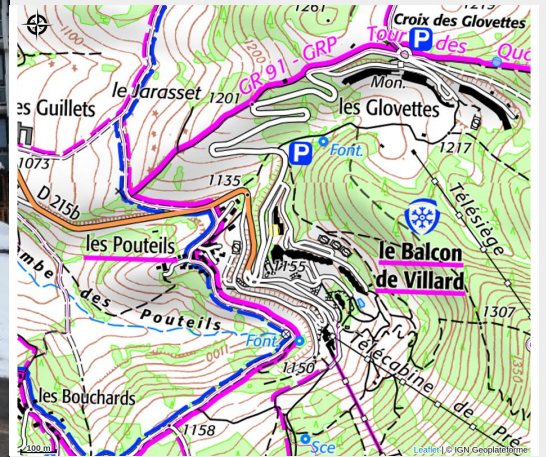

La Petite Moucherolle n°301

4 Montagnes

Crédit photo : (Gîtes de France)

Infos pratiques

Categorie : Hébergements

Description

Au cœur du Parc Naturel du Vercors, le Balcon de Villard est situé à 300m pistes de ski alpin (Domaine Villard de Lans/Corrençon en Vercors) et du télécabine. Tous commerces sur place, navettes en période de vacances vers Villard de Lans centre à 5km. Studio coquet situé au 3e étage, belle vue dégagée, entièrement rénové et équipé, avec balcon exposé ouest : vue sur les forêts du Vercors, à 200m des remontées mécaniques. Parking sur place, résidence calme sans ascenseur. Espace cuisine, s.d'eau-wc, pièce de vie avec 2 lits superposés 1 pers.& Bz double. 1 lit bébé Ch.central commun bois, tv, four micro-ondes, l-vaiss. bouilloire élect., grill-pain, réfrigérateur-freezer silencieux. Appareil à raclette, gaufre/toaster, fondue.. A prox.: jeux pour enfants, commerces. Possibilité location de draps et linge de maison au Pressing Perceneige à Villard de Lans <https://www.pressingperceneige.com/laverie-location-de-linge/> A Villard de Lans : patinoire, golf, cinéma, centre aquatique, casino, gare routière & restaurants. Golf 18 trous à Corrençon en Vercors. Parking gratuit sur place, local à skis privatif sécurisé & tempéré par la chaufferie (Poss stocker 2 vélos en été).