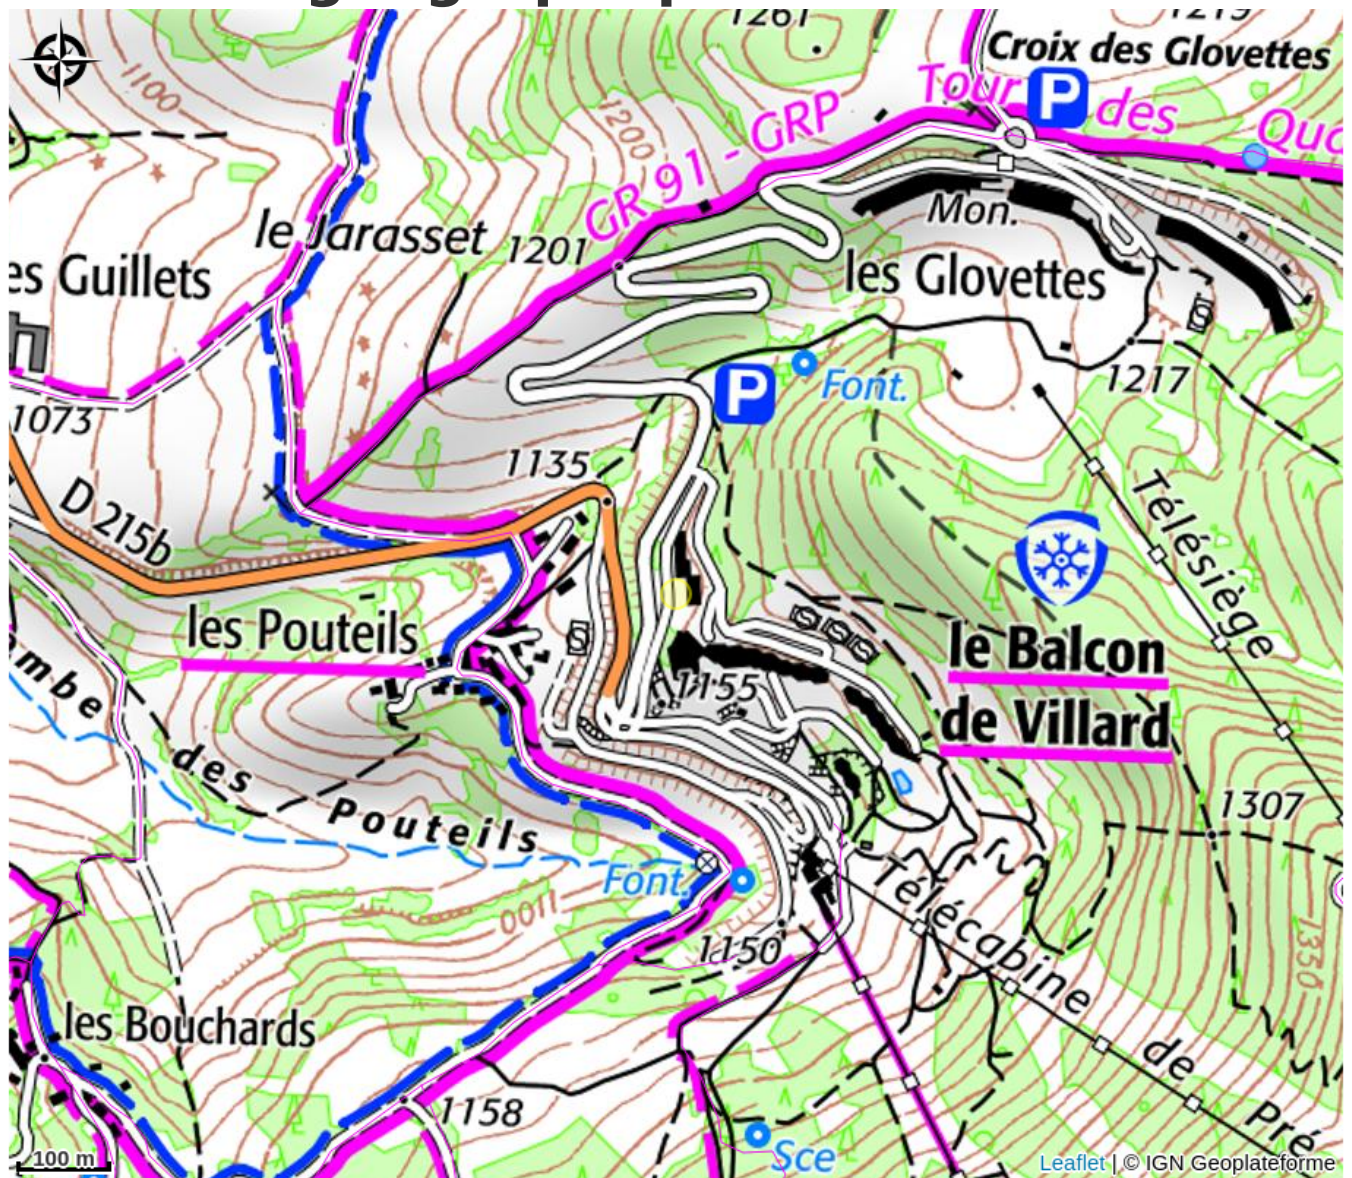

La Petite Moucherolle n°301

4 Montagnes

Crédit : (Gîtes de France)

Infos pratiques

Catégorie : Hébergements

Description

Au cœur du Parc Naturel du Vercors, le Balcon de Villard est situé à 300m pistes de ski alpin (Domaine Villard de Lans/Corrençon en Vercors) et du télécabine. Tous commerces sur place, navettes en période de vacances vers Villard de Lans centre à 5km. Studio coquet situé au 3e étage, belle vue dégagée, entièrement rénové et équipé, avec balcon exposé ouest : vue sur les forêts du Vercors, à 200m des remontées mécaniques. Parking sur place, résidence calme sans ascenseur. Espace cuisine, s.d'eau-wc, pièce de vie avec 2 lits superposés 1 pers.& Bz double. 1 lit bébé Ch.central commun bois, tv, four micro-ondes, l-vaiss. bouilloire élect., grill-pain, réfrigérateur-freezer silencieux. Appareil à raclette, gaufre/toaster, fondue.. A prox.: jeux pour enfants, commerces. Possibilité location de draps et linge de maison au Pressing Perceneige à Villard de Lans <https://www.pressingperceneige.com/laverie-location-de-linge/> A Villard de Lans : patinoire, golf, cinéma, centre aquatique, casino, gare routière & restaurants. Golf 18 trous à Corrençon en Vercors. Parking gratuit sur place, local à skis privatif sécurisé & tempéré par la chaufferie (Poss stocker 2 vélos en été).

Situation géographique

Toutes les informations pratiques

Informations pratiques

Ouverture:

Du 29/11/2025 au 27/11/2026, tous les jours.

Du 28/11/2026 au 26/11/2027, tous les jours.

Tarifs:

Du 29/11/2025 au 27/11/2026