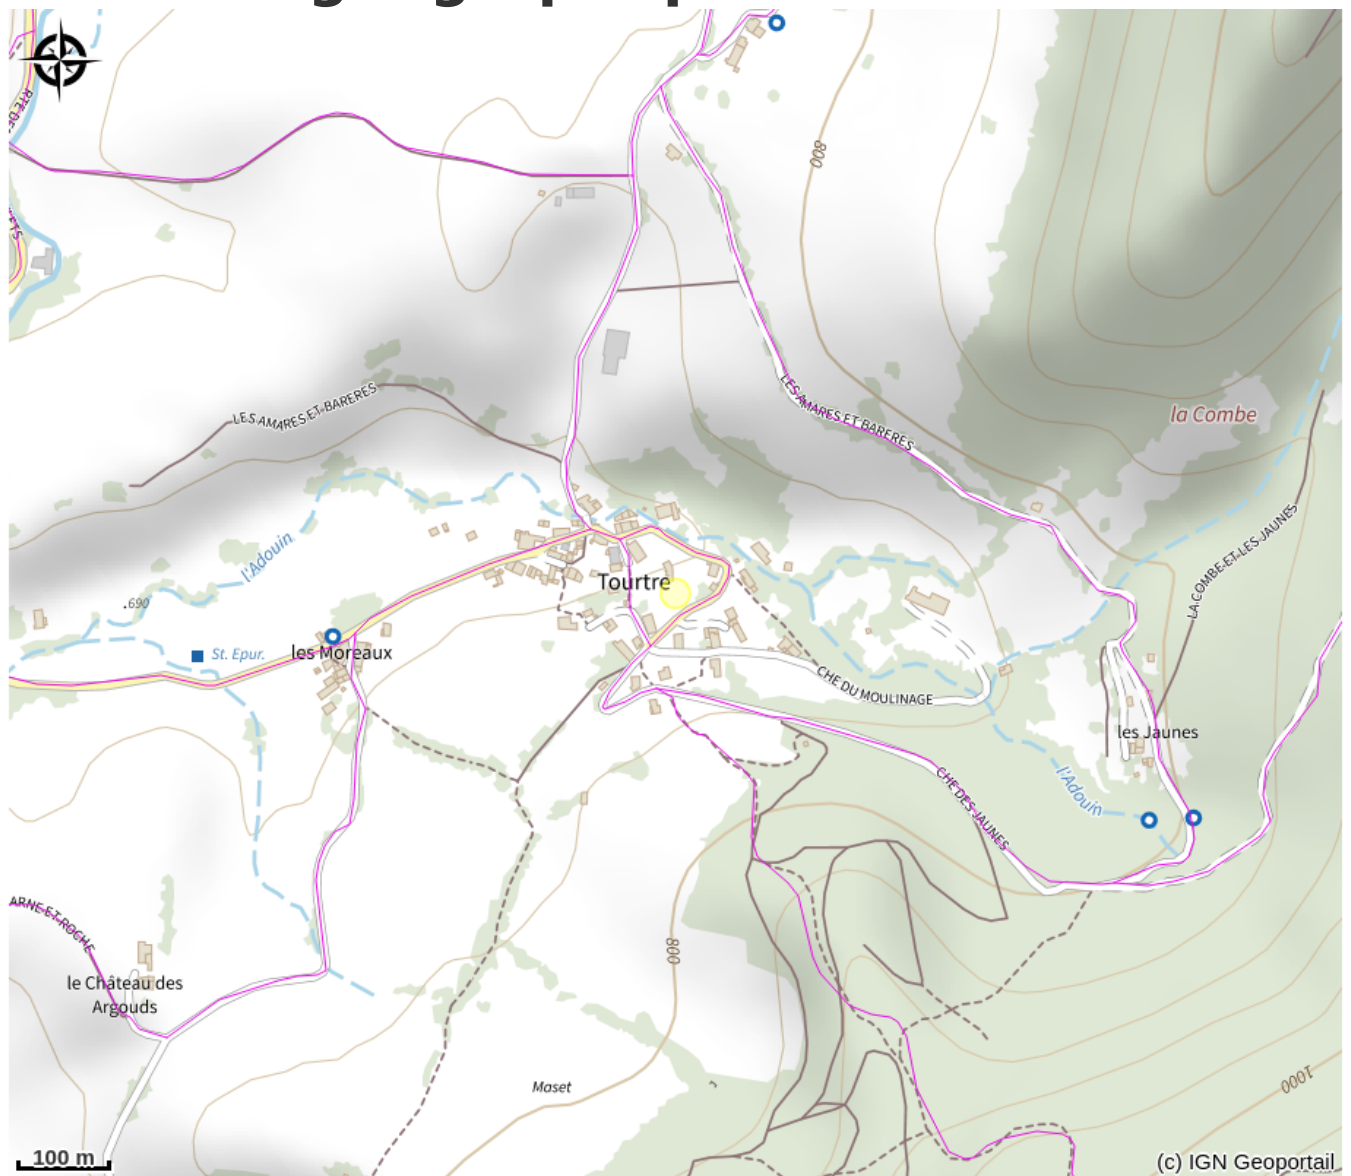

Gîte du petit ruisseau

Vercors-Drôme

No photo

Infos pratiques

Categorie : Hébergements

Situation géographique

Toutes les infos pratiques

Informations pratiques