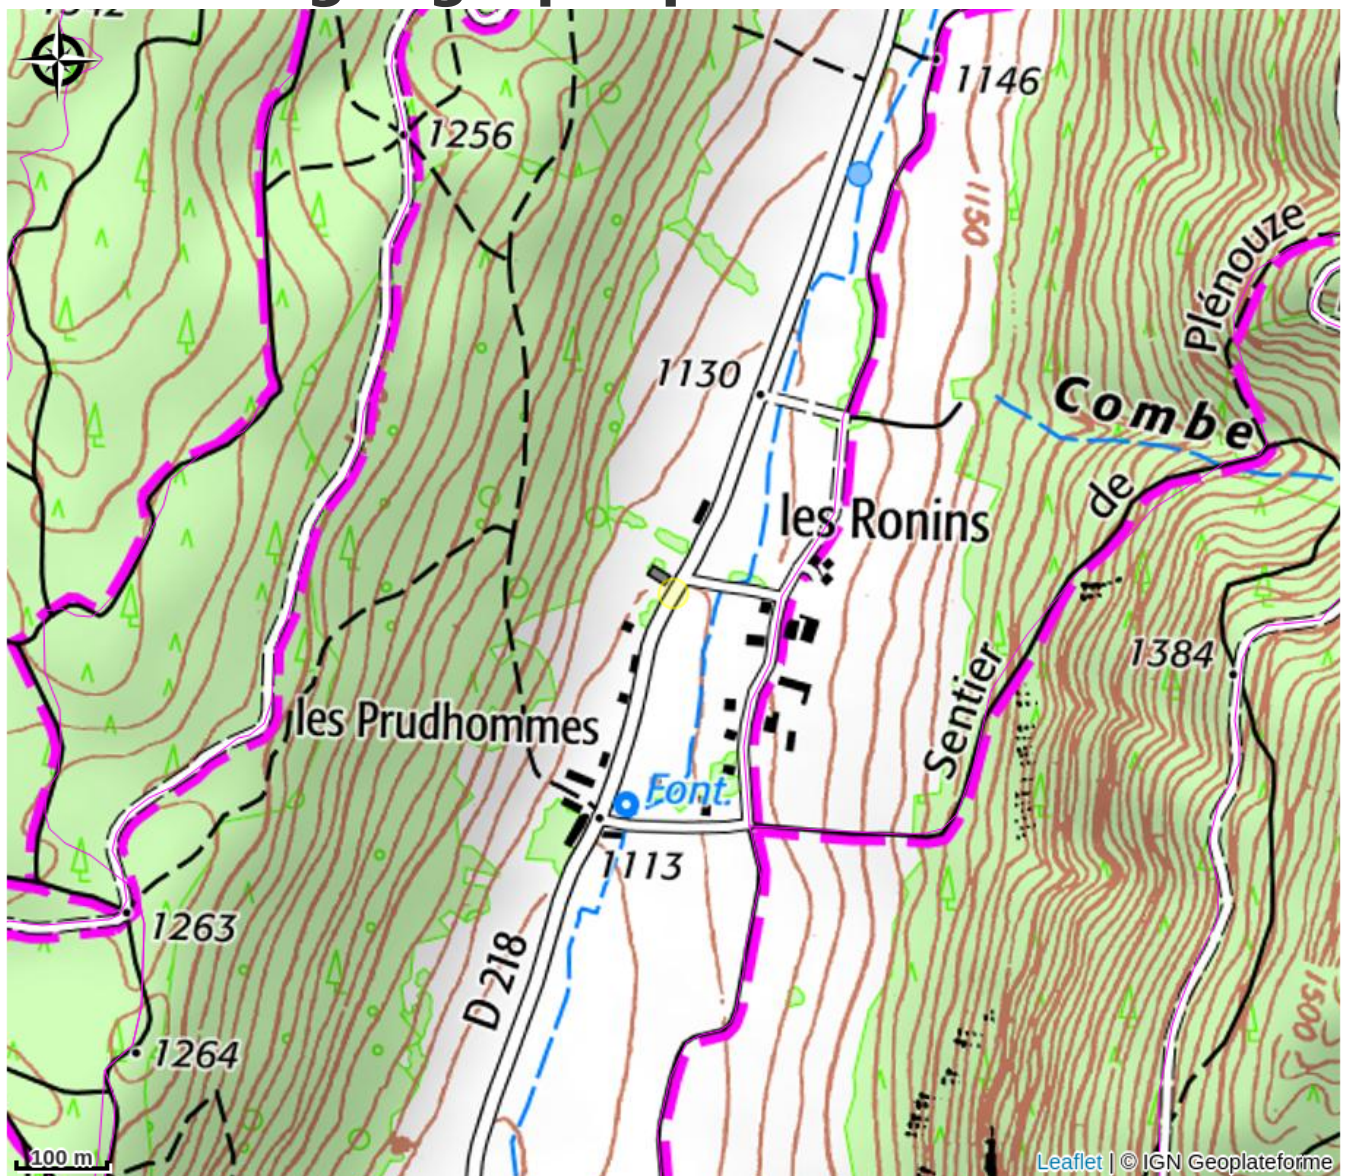

Situation géographique