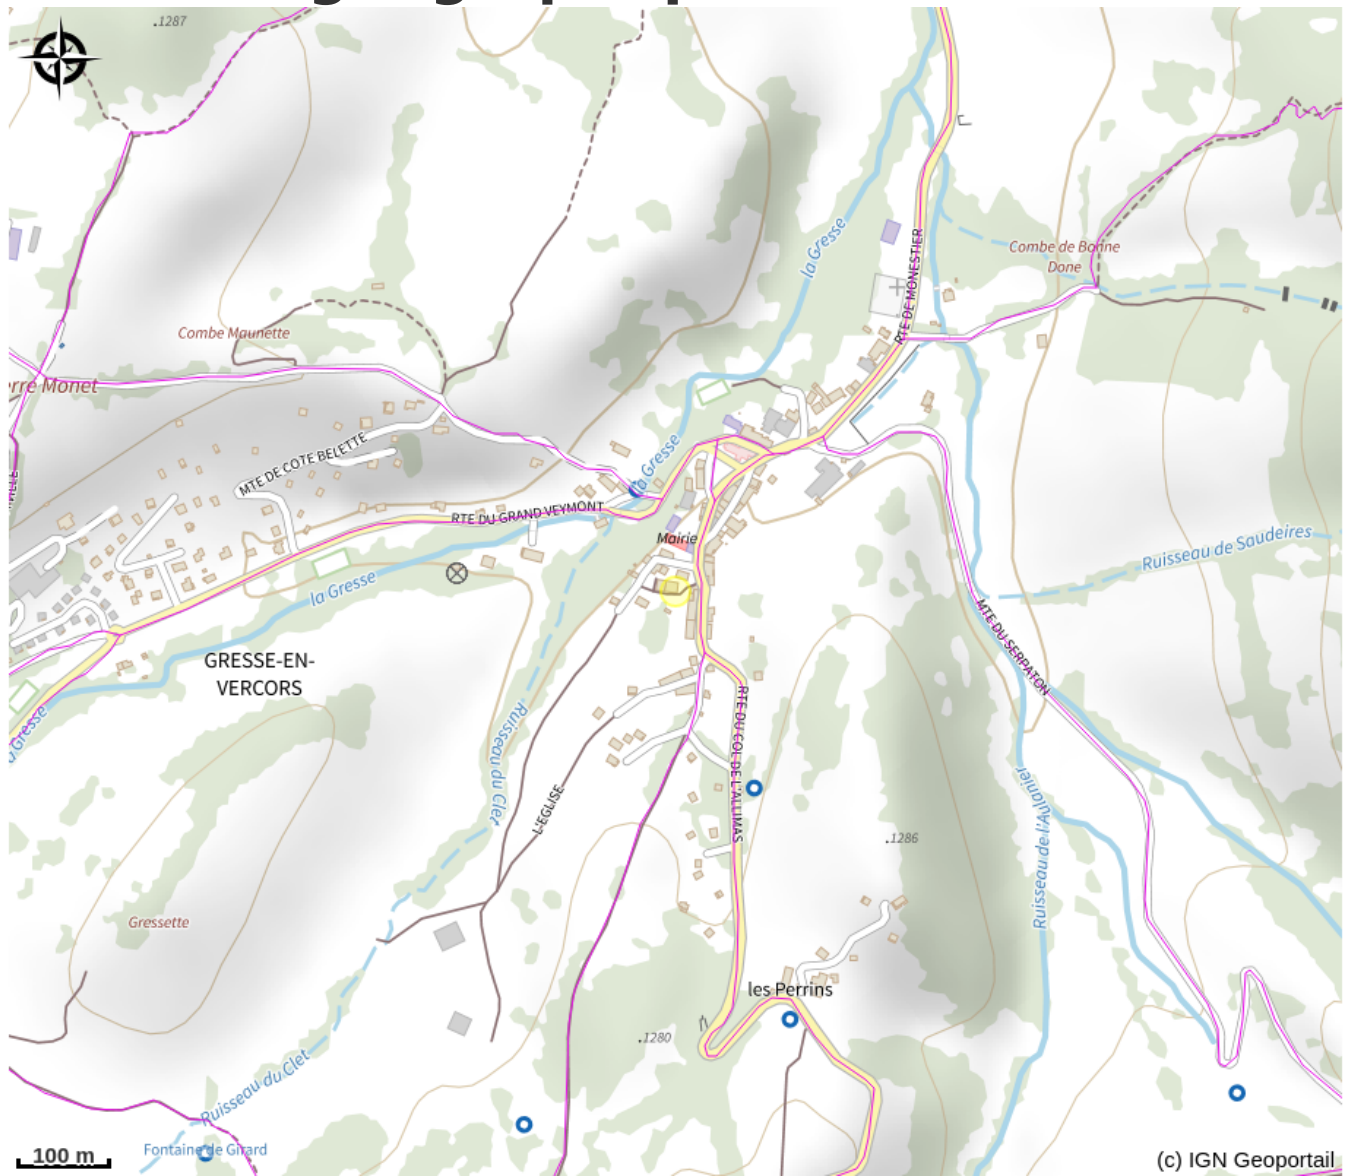

Situation géographique