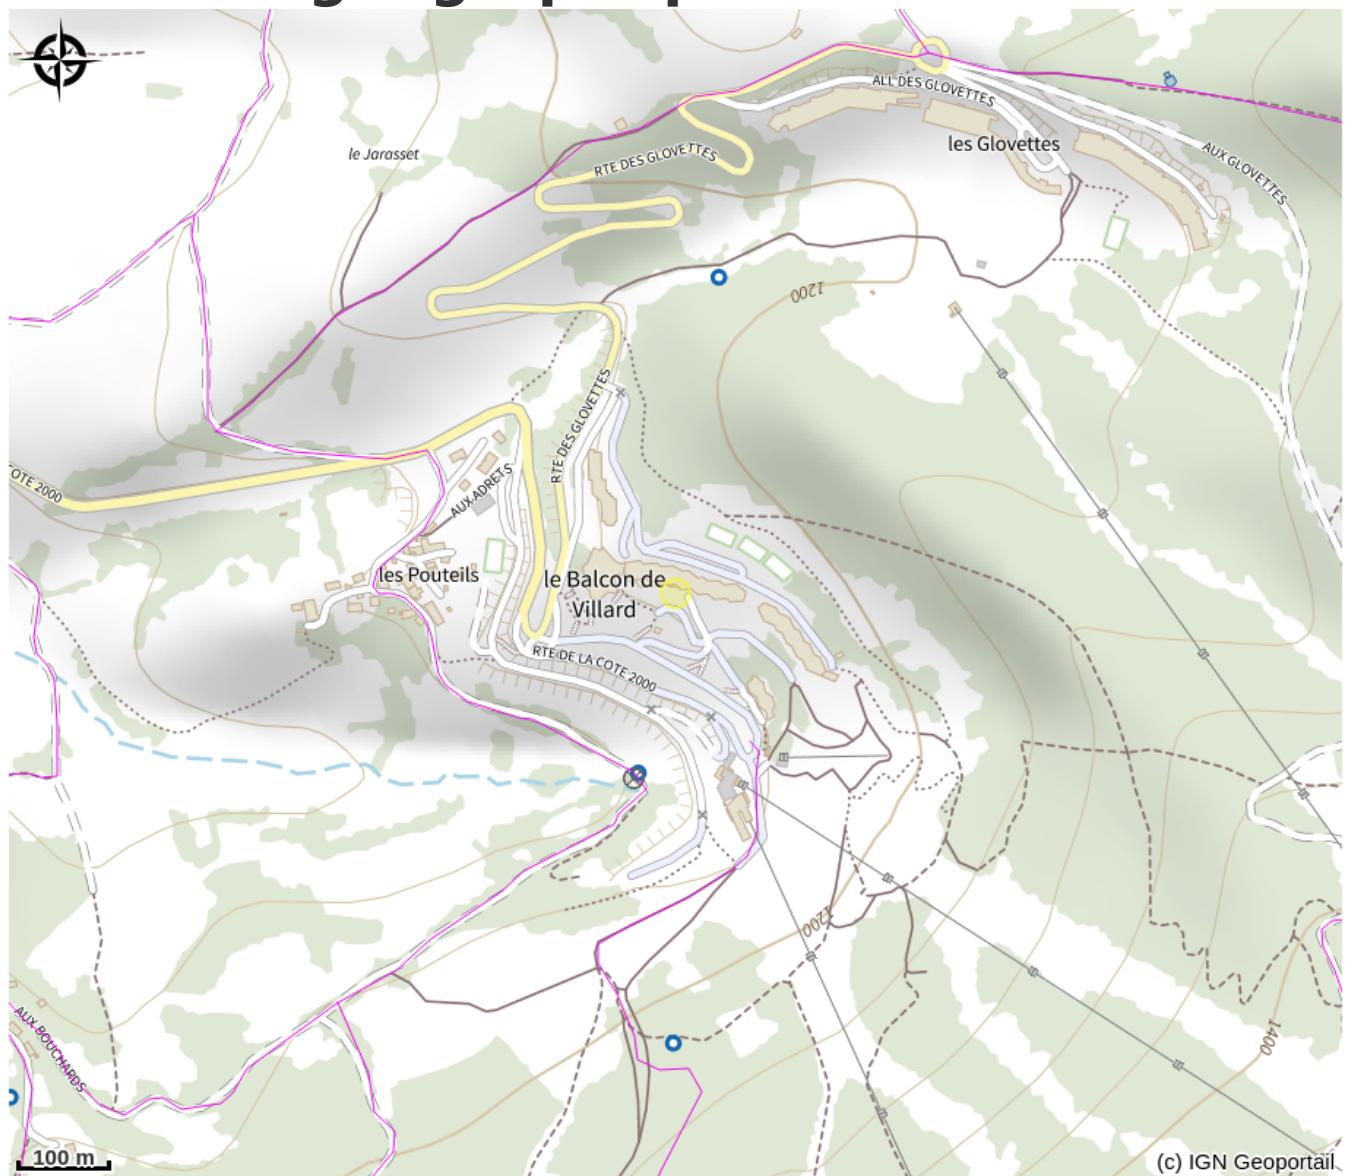

# Aimedieu Patricia

4 Montagnes

No photo

*Studio 19 m<sup>2</sup> au pied des pistes côté sud  
(vue sur les pistes) avec 1 place de  
parking privé.*

# Situation géographique

### Ouverture:

Toute l'année.