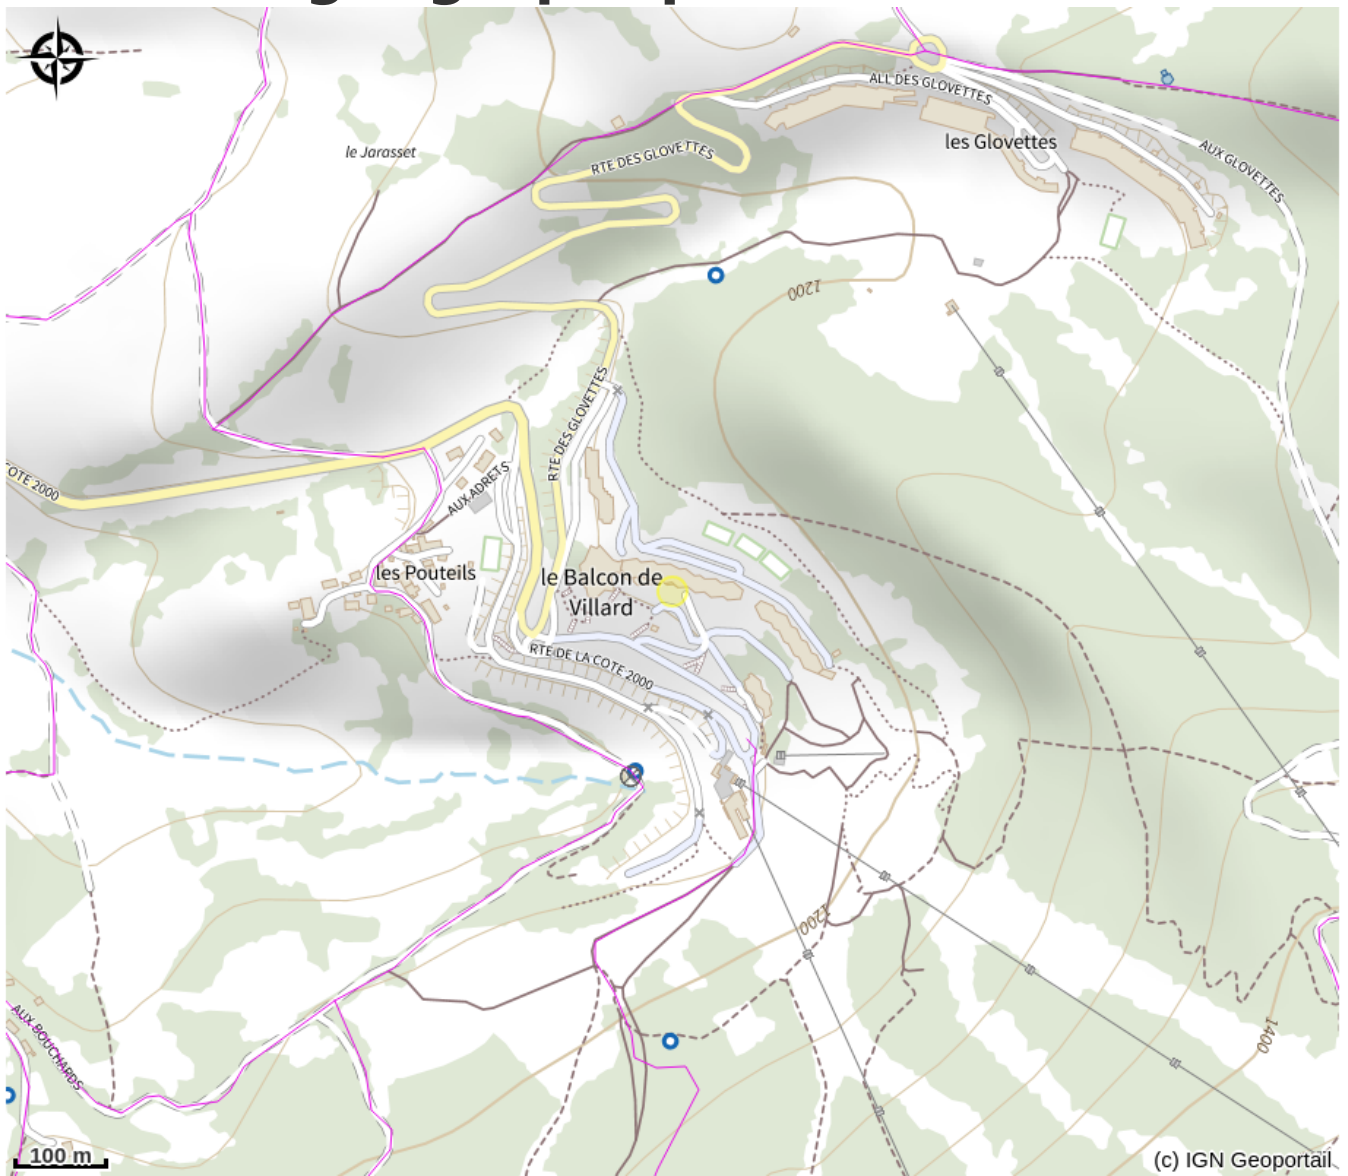

# Aimedieu Patricia

4 Montagnes

No photo

*Studio 19 m<sup>2</sup> au pied des pistes côté sud  
(vue sur les pistes) avec 1 place de  
parking privé.*

# Situation géographique

### Ouverture:

Toute l'année.