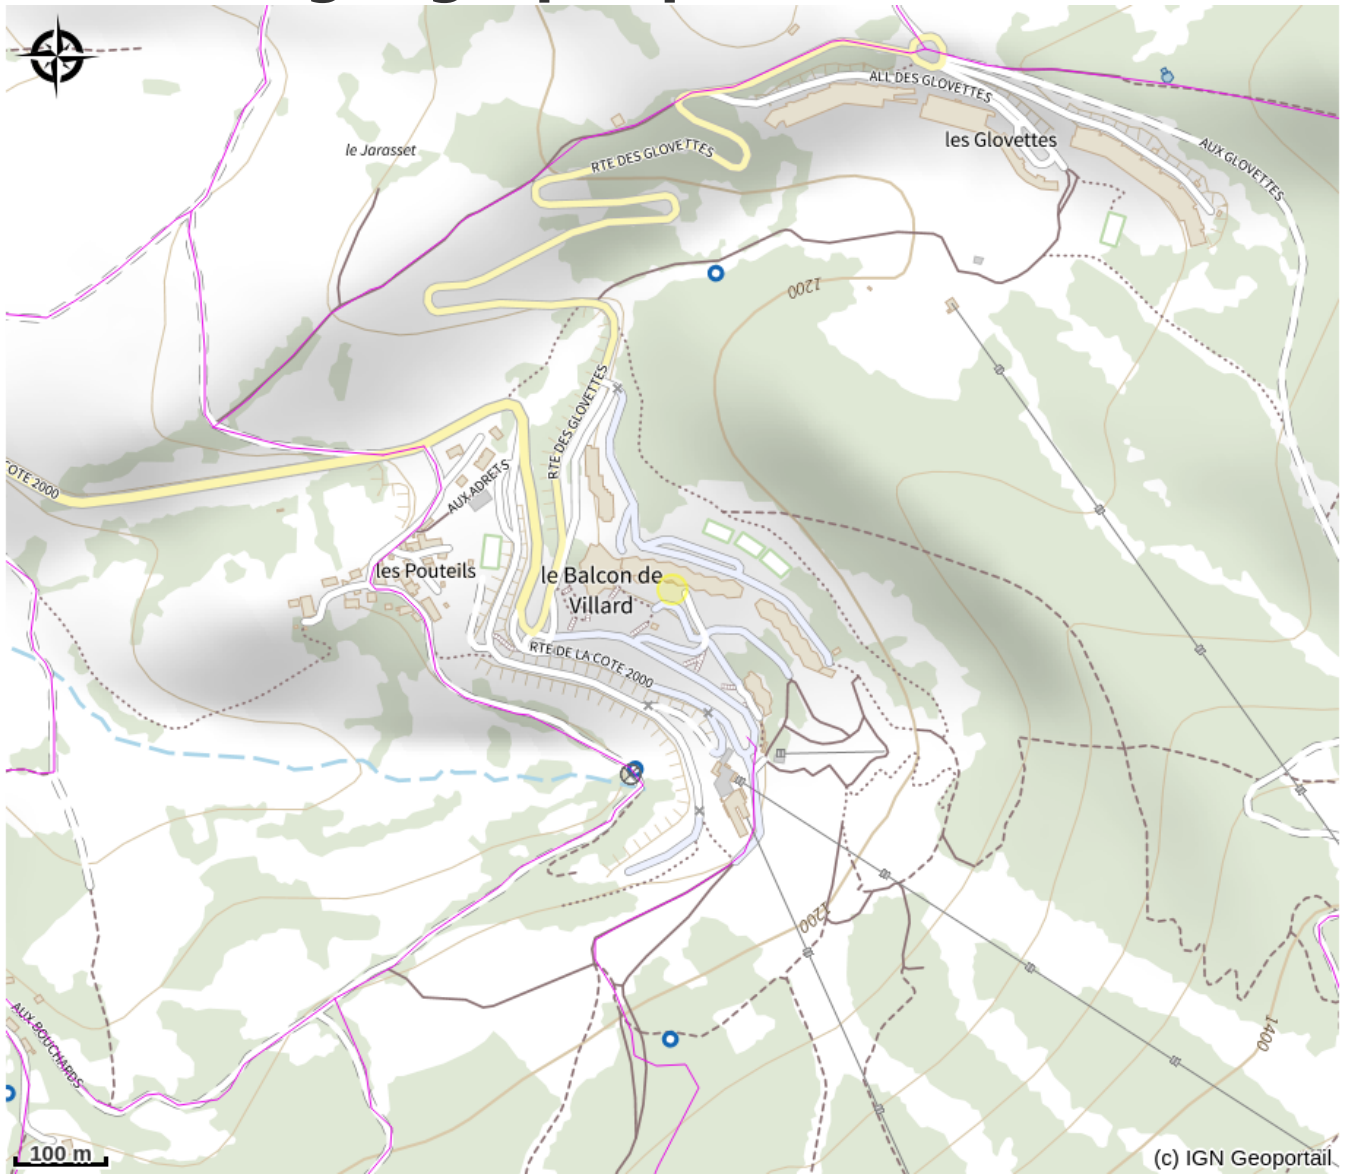

Aimedieu Patricia

4 Montagnes

No photo

*Studio 19 m² au pied des pistes côté sud
(vue sur les pistes) avec 1 place de
parking privé.*

Infos pratiques

Categorie : Hébergements

Situation géographique

Toutes les infos pratiques