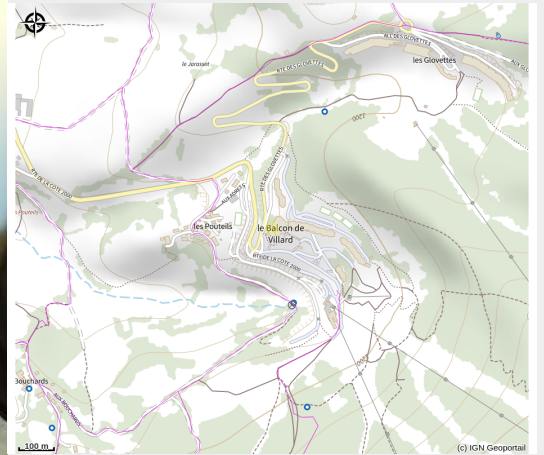

Dupraz et Bimet

4 Montagnes

Crédit photo : Dupraz

Studio fonctionnel et tout confort de 20 m² au pied des pistes et des chemins de randonnée avec casier à skis sécurisé.

Infos pratiques

Categorie : Hébergements

Situation géographique

Toutes les infos pratiques

Informations pratiques

Ouverture:

Toute l'année.

Tarifs:

Week-end : de 120 à 130 €

Semaine : de 420 à 490 €.