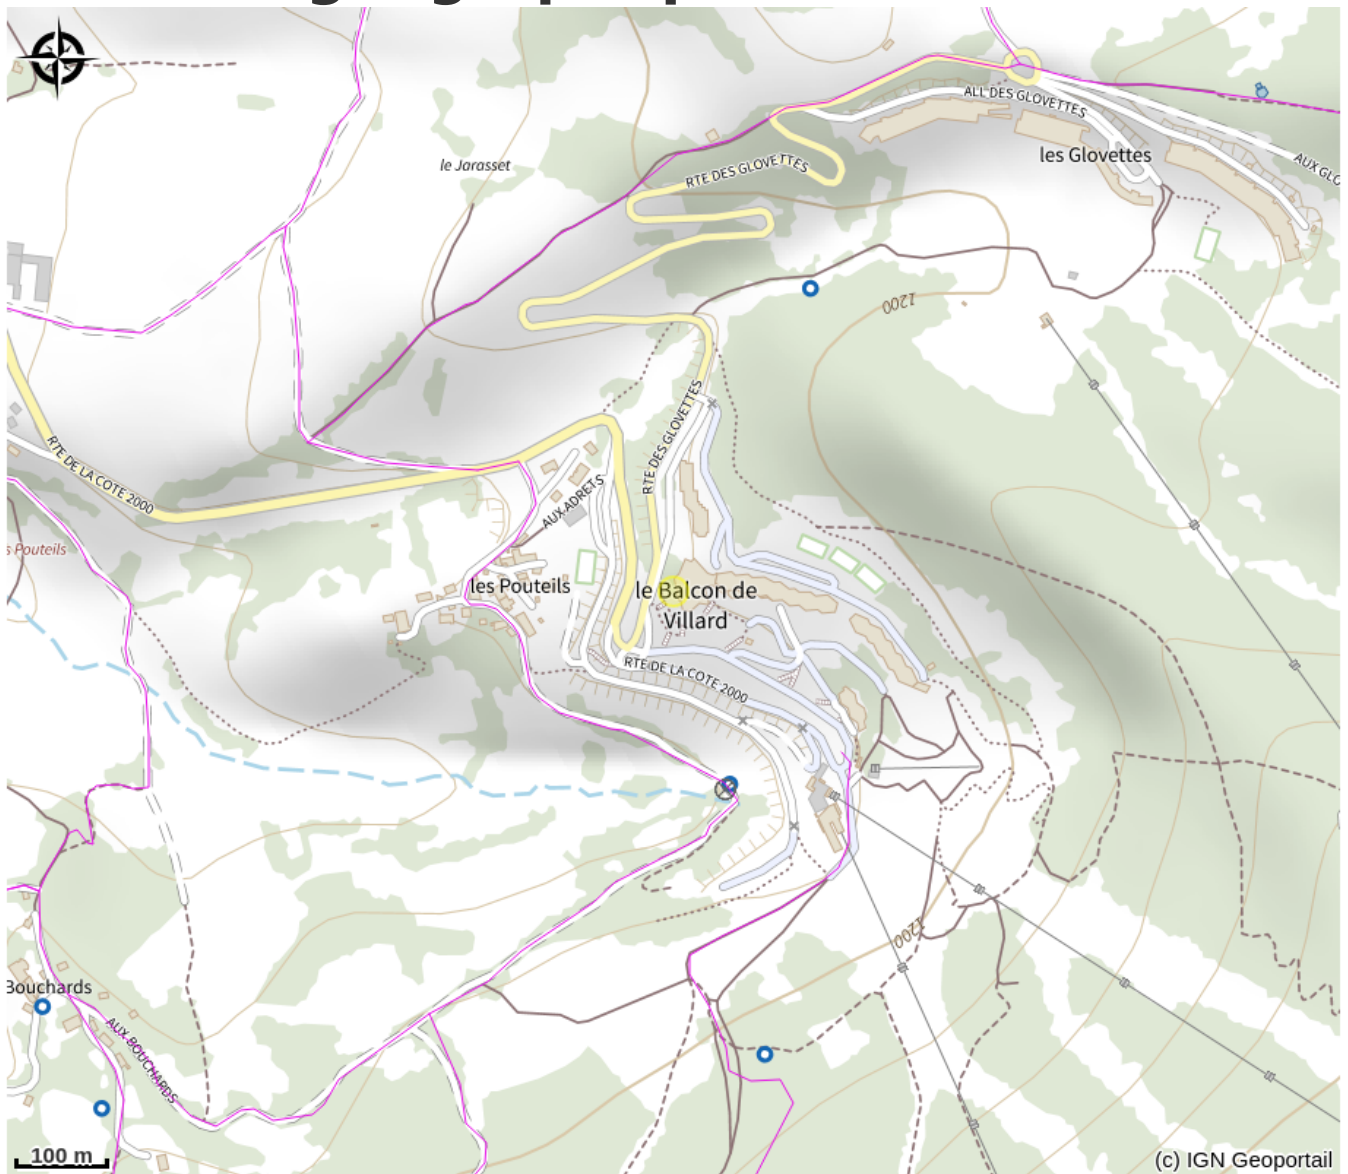

Dupraz et Bimet

4 Montagnes

Crédit photo : Dupraz

Studio fonctionnel et tout confort de 20 m² au pied des pistes et des chemins de randonnée avec casier à skis sécurisé.

Infos pratiques

Categorie : Hébergements

Situation géographique

Toutes les infos pratiques

Informations pratiques

Ouverture:

Toute l'année.

Tarifs:

Week-end : de 120 à 130 €

Semaine : de 420 à 490 €.