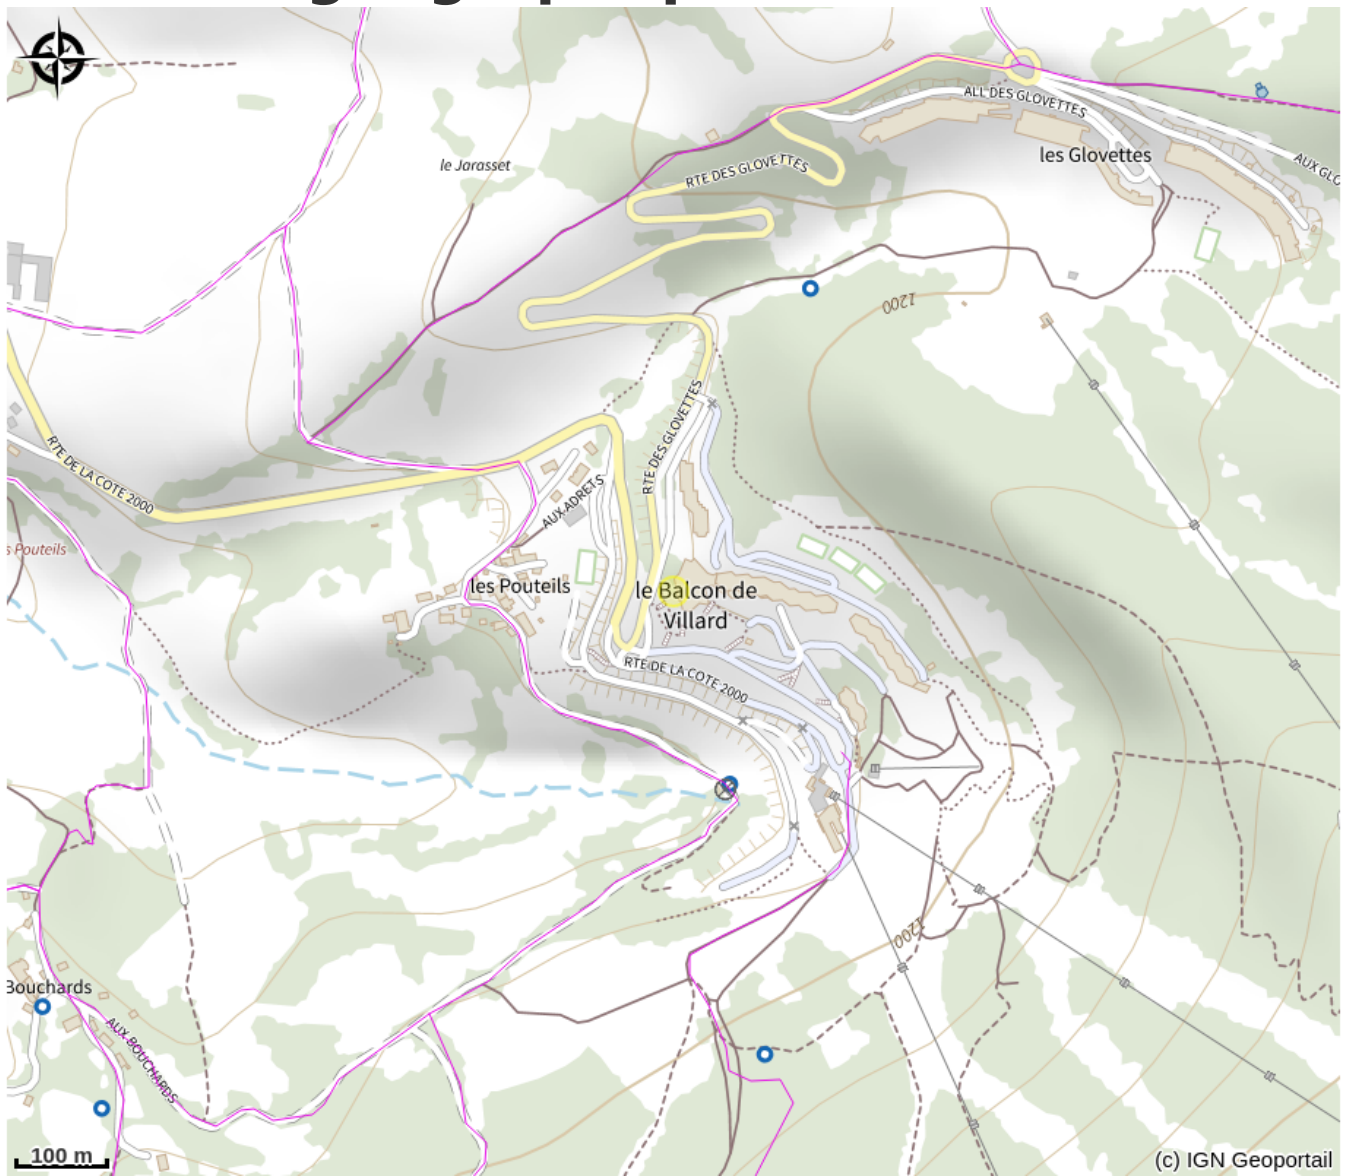

# Dupraz et Bimet

4 Montagnes

Crédit photo : Dupraz

*Studio fonctionnel et tout confort de 20 m<sup>2</sup> au pied des pistes et des chemins de randonnée avec casier à skis sécurisé.*

# Situation géographique

### Ouverture:

Toute l'année.