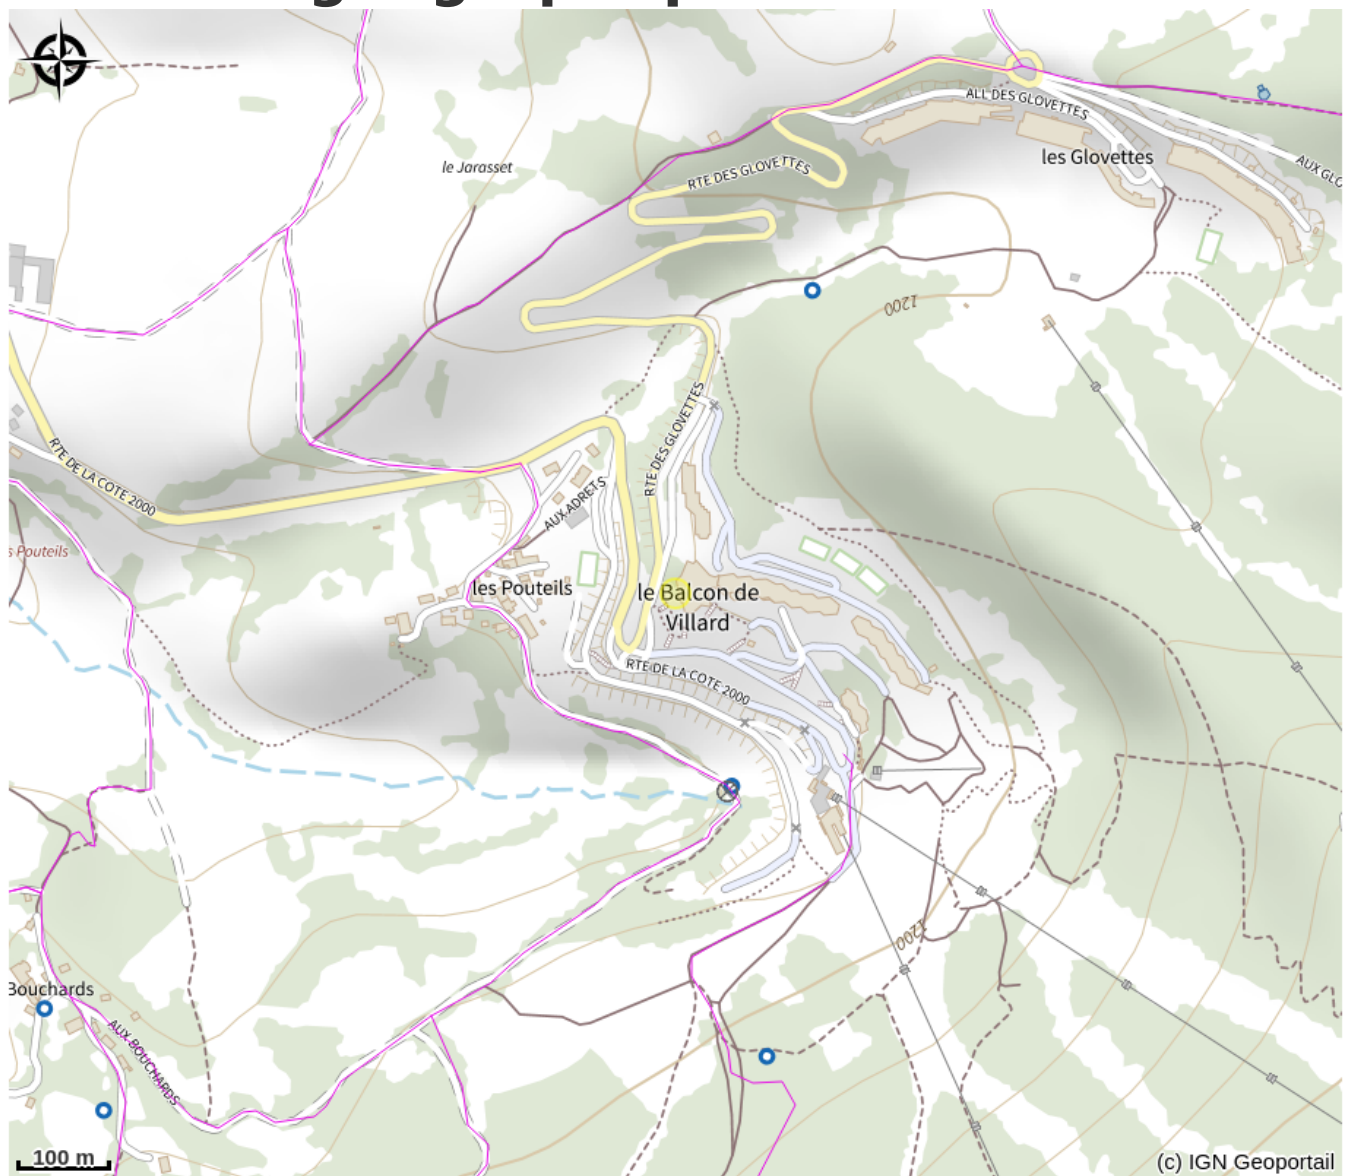

# Dupraz et Bimet

4 Montagnes

Crédit photo : Dupraz

*Studio fonctionnel et tout confort de 20 m<sup>2</sup> au pied des pistes et des chemins de randonnée avec casier à skis sécurisé.*

# Situation géographique

### Ouverture:

Toute l'année.