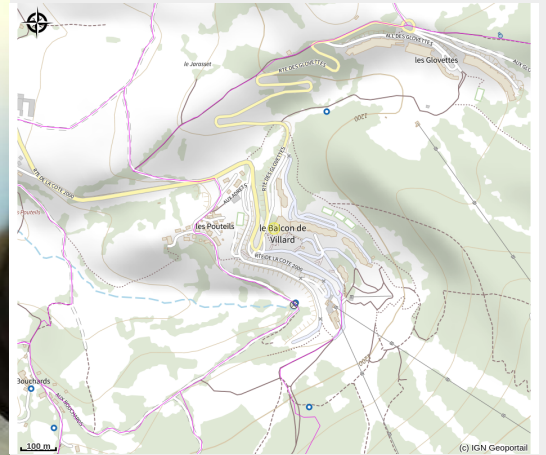

# Dupraz et Bimet

4 Montagnes

Crédit photo : Dupraz

*Studio fonctionnel et tout confort de 20 m<sup>2</sup> au pied des pistes et des chemins de randonnée avec casier à skis sécurisé.*

# Situation géographique