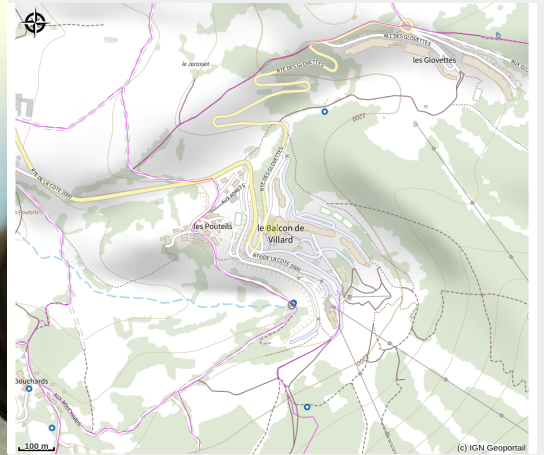

# Dupraz et Bimet

4 Montagnes

Crédit photo : Dupraz

*Studio fonctionnel et tout confort de 20 m<sup>2</sup> au pied des pistes et des chemins de randonnée avec casier à skis sécurisé.*

# Situation géographique

### Ouverture:

Toute l'année.