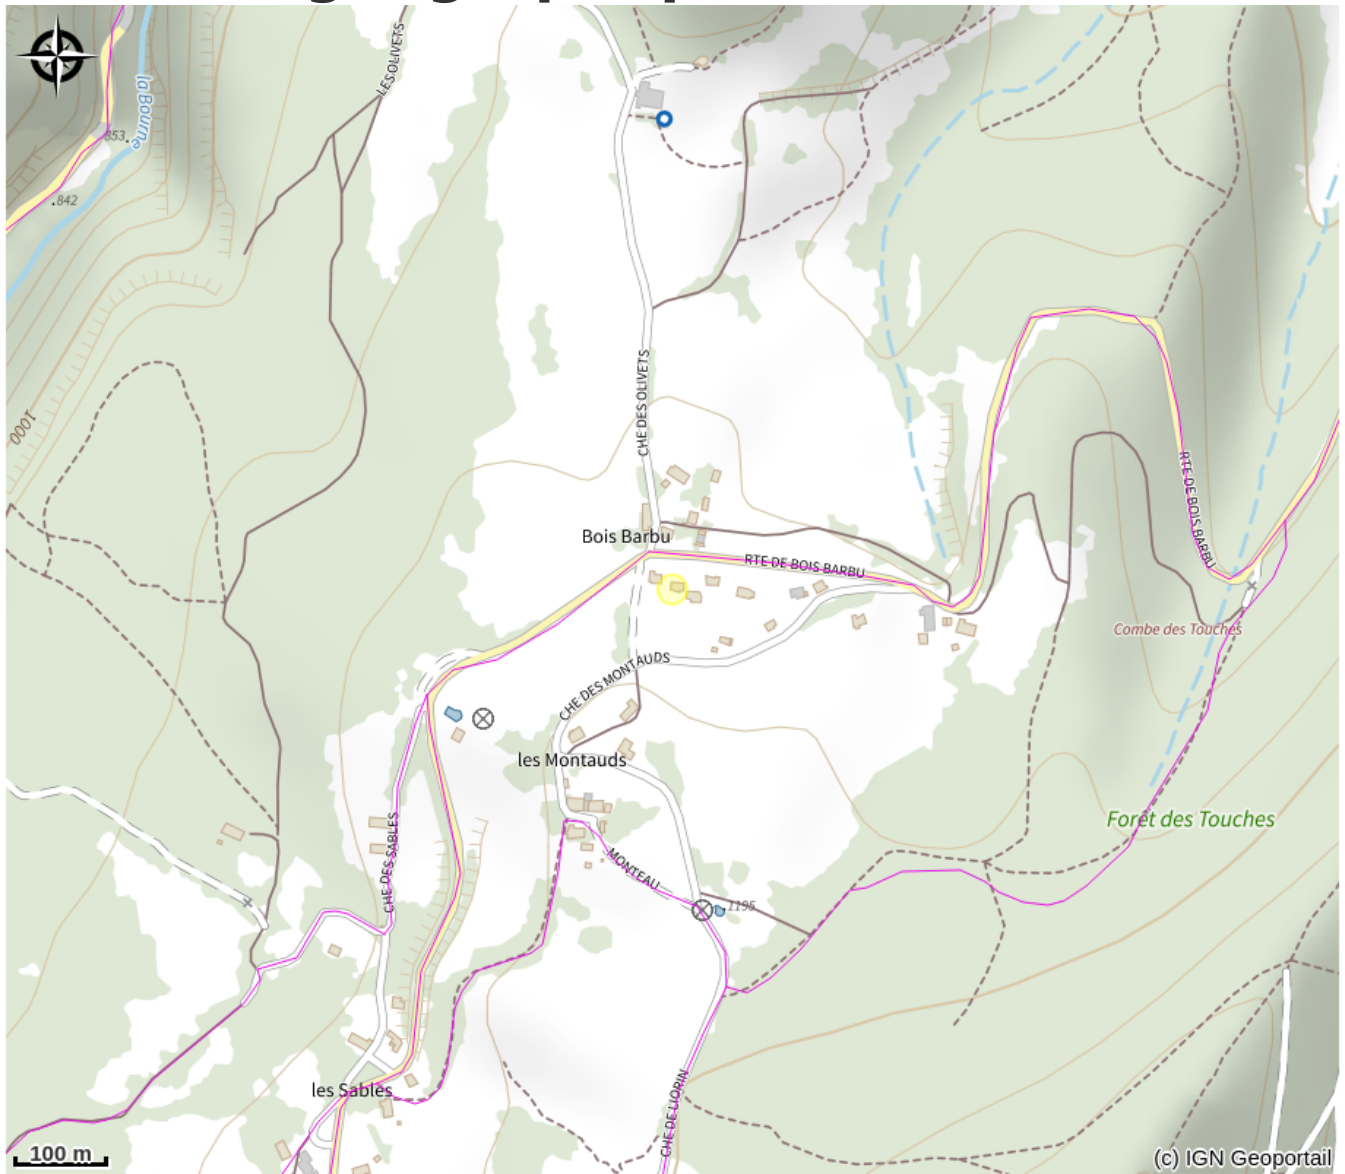

Situation géographique