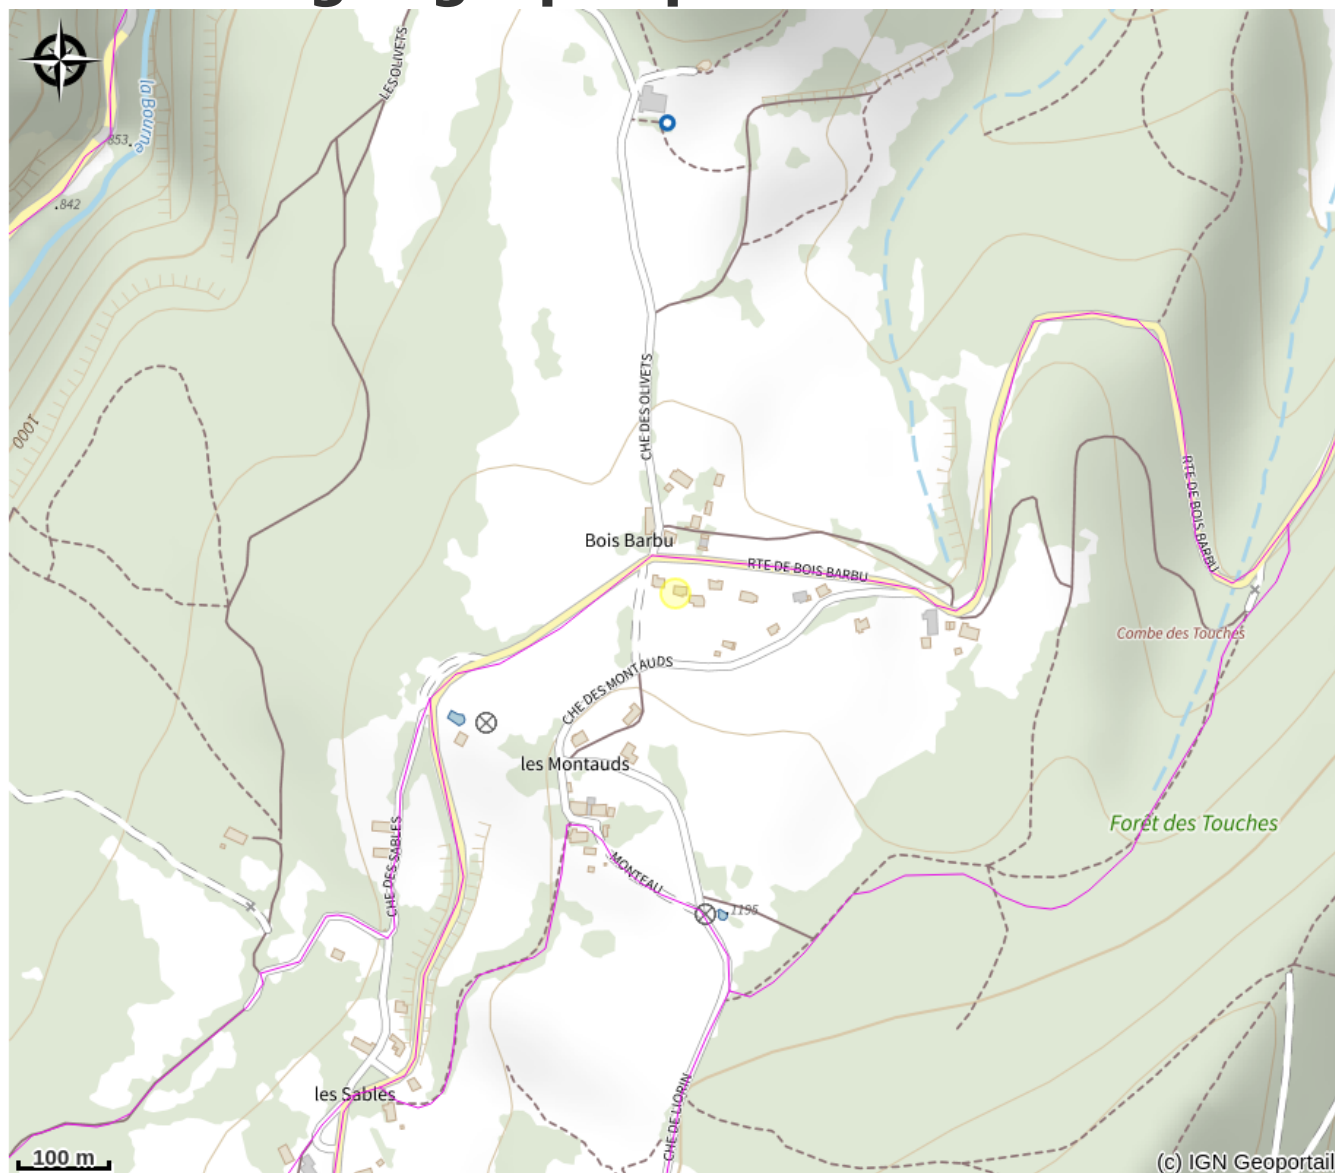

# Chalet 10 personnes - LA VERCOULINE

4 Montagnes

Crédit photo : extérieur

*Le chalet est situé à proximité des pistes de ski de fond (Bois Barbu) et raquettes.*

*Piscine extérieure avec spa de nage chauffé toute l'année entre 28° et 32°C. Jardin et grande terrasse avec vue sur la nature environnante.*

# Situation géographique