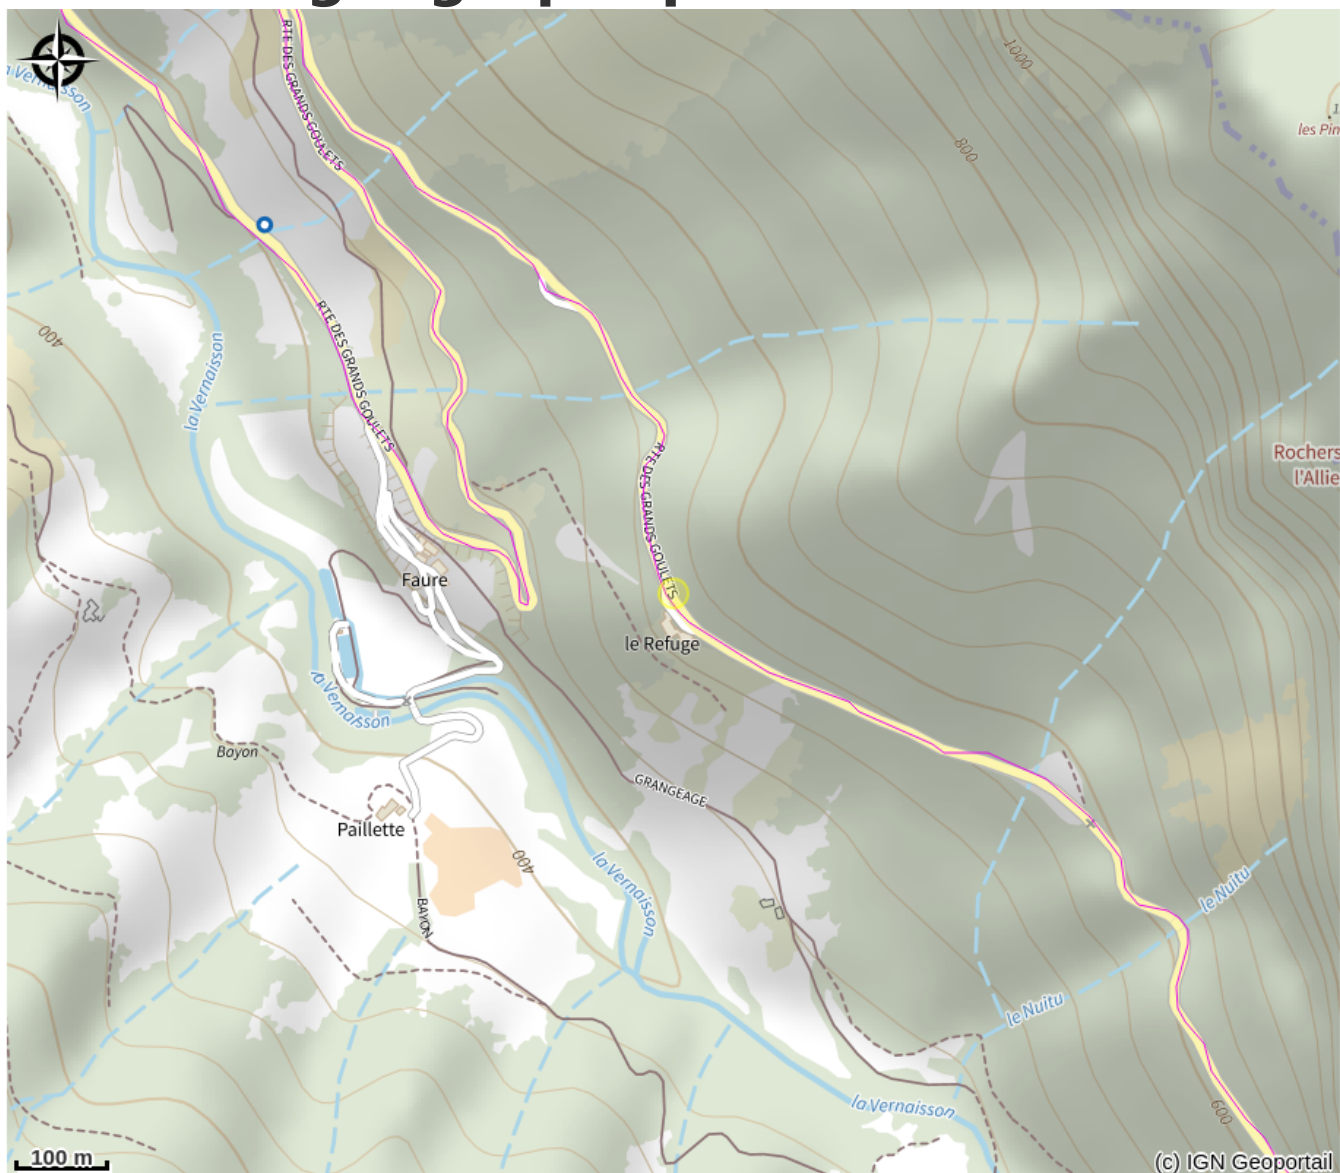

Gîte Le Belvédère

Royans-Drôme

Crédit photo : (Devoldère)

Vous avez une folle envie de partir pour un week-end ou une longue semaine dans le Royans ou le Vercors ? Environnement naturel exceptionnel pour ce gîte 2-3 personnes, perché à l'entrée des Grands Goulets.!

Infos pratiques

Categorie : Hébergements

Description

Véritable site pittoresque de liaison entre le Royans et le Vercors, il serait dommage de ne pas voir le paysage ! De là, le belvédère offre une vue panoramique impressionnante et vous ne quitterez pas le paysage des yeux. Depuis le salon, la cuisine ou votre chambre, le balcon et les fenêtres découvrent le grand spectacle de la montagne du Vercors et de la vallée de la Vernaison. Vous apprécierez le calme, la belle vue, la grande qualité des prestations et la facilité d'accès aux sites incontournables de la région. La localisation permet de profiter pleinement des grandes et belles balades du Royans-Vercors. Point de départ parfait pour un séjour touristique adaptable aux goûts de chacun (repos, histoire, mémoire, sports, détente, culture, faune et flore...).

A seulement 10 minutes de La Chapelle-en-Vercors, dans cet ancien hôtel d'Echevis, Stéphanie et Philippe vous accueillent, été comme hiver, le temps d'une étape, un week-end ou de vacances prolongées. Cet appartement situé au 2ème étage est agencé de la manière suivante : pièce de vie avec cuisine équipée moderne ouverte sur la salle à manger et le salon (canapé convertible), chambre avec sanitaires privés (lit 180x200), salle de bain avec wc. Hall d'entrée et balcon en cours de réaménagement. Le site accueille un restaurant panoramique avec salle de billard et jeux de fléchettes.

Situation géographique

Toutes les infos pratiques

Informations pratiques

Ouverture:

Du 29/10/2022 au 03/11/2023.

Tarifs:

Week-end : de 223 à 313 €

Mid-week : de 304 à 427 €