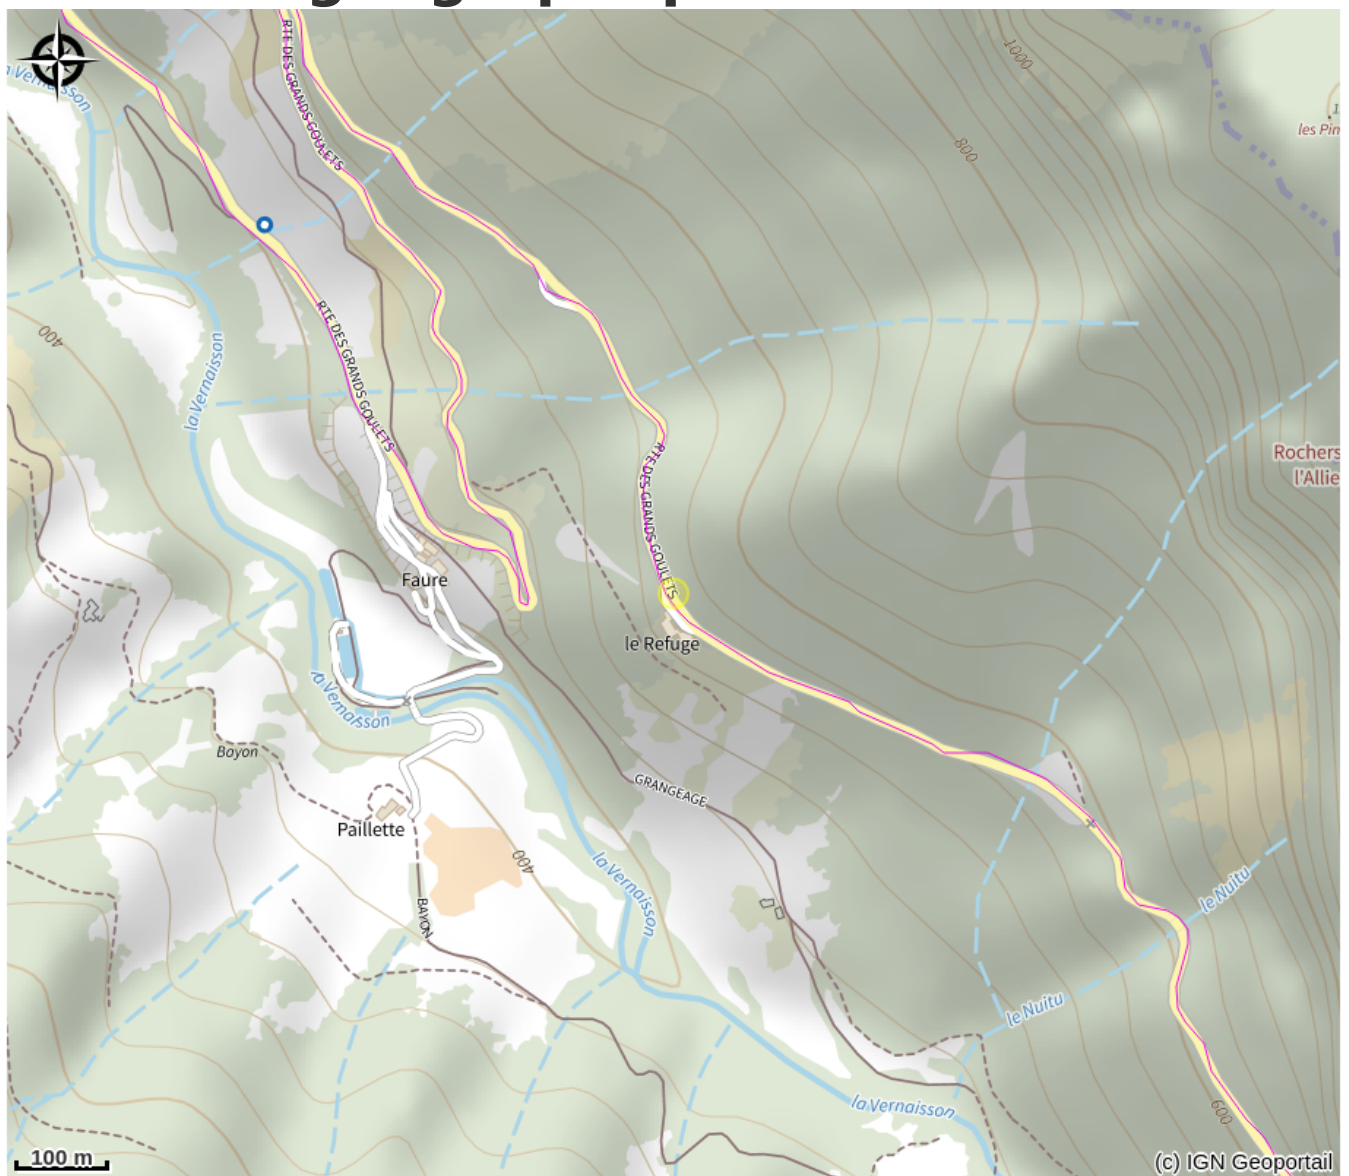

Gîte Le Belvédère

Royans-Drôme

Crédit photo : (Devoldère)

Vous avez une folle envie de partir pour un week-end ou une longue semaine dans le Royans ou le Vercors ? Environnement naturel exceptionnel pour ce gîte 2-3 personnes, perché à l'entrée des Grands Goulets.!

Infos pratiques

Categorie : Hébergements

Description

Véritable site pittoresque de liaison entre le Royans et le Vercors, il serait dommage de ne pas voir le paysage ! De là, le belvédère offre une vue panoramique impressionnante et vous ne quitterez pas le paysage des yeux. Depuis le salon, la cuisine ou votre chambre, le balcon et les fenêtres découvrent le grand spectacle de la montagne du Vercors et de la vallée de la Vernaison. Vous apprécierez le calme, la belle vue, la grande qualité des prestations et la facilité d'accès aux sites incontournables de la région. La localisation permet de profiter pleinement des grandes et belles balades du Royans-Vercors. Point de départ parfait pour un séjour touristique adaptable aux goûts de chacun (repos, histoire, mémoire, sports, détente, culture, faune et flore...).

A seulement 10 minutes de La Chapelle-en-Vercors, dans cet ancien hôtel d'Echevis, Stéphanie et Philippe vous accueillent, été comme hiver, le temps d'une étape, un week-end ou de vacances prolongées. Cet appartement situé au 2ème étage est agencé de la manière suivante : pièce de vie avec cuisine équipée moderne ouverte sur la salle à manger et le salon (canapé convertible), chambre avec sanitaires privés (lit 180x200), salle de bain avec wc. Hall d'entrée et balcon en cours de réaménagement. Le site accueille un restaurant panoramique avec salle de billard et jeux de fléchettes.

Situation géographique

Toutes les infos pratiques

Informations pratiques

Ouverture:

Du 29/10/2022 au 03/11/2023.

Tarifs:

Week-end : de 223 à 313 €

Mid-week : de 304 à 427 €