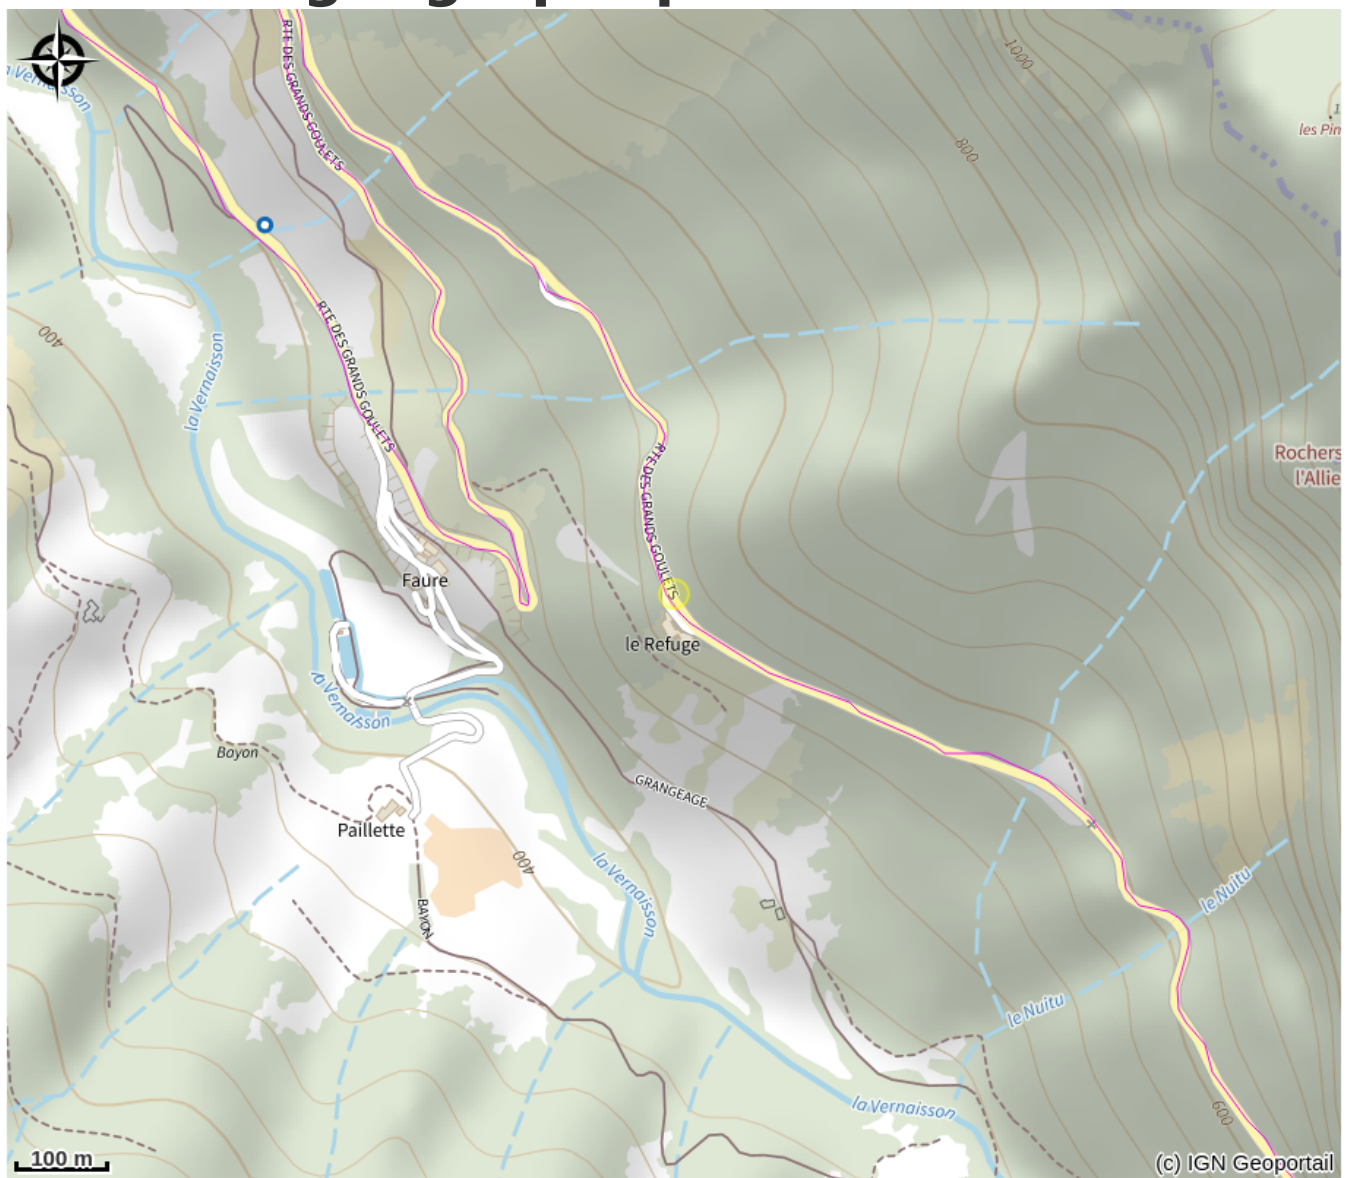

Gîte Le Belvédère

Royans-Drôme

Crédit : (Devoldère)

Vous avez une folle envie de partir pour un week-end ou une longue semaine dans le Royans ou le Vercors ? Environnement naturel exceptionnel pour ce gîte 2-3 personnes, perché à l'entrée des Grands Goulets.!

Infos pratiques

Catégorie : Hébergements

Description

Véritable site pittoresque de liaison entre le Royans et le Vercors, il serait dommage de ne pas voir le paysage ! De là, le belvédère offre une vue panoramique impressionnante et vous ne quitterez pas le paysage des yeux. Depuis le salon, la cuisine ou votre chambre, le balcon et les fenêtres découvrent le grand spectacle de la montagne du Vercors et de la vallée de la Vernaison. Vous apprécierez le calme, la belle vue, la grande qualité des prestations et la facilité d'accès aux sites incontournables de la région. La localisation permet de profiter pleinement des grandes et belles balades du Royans-Vercors. Point de départ parfait pour un séjour touristique adaptable aux goûts de chacun (repos, histoire, mémoire, sports, détente, culture, faune et flore...).

A seulement 10 minutes de La Chapelle-en-Vercors, dans cet ancien hôtel d'Echevis, Stéphanie et Philippe vous accueillent, été comme hiver, le temps d'une étape, un week-end ou de vacances prolongées. Cet appartement situé au 2ème étage est agencé de la manière suivante : pièce de vie avec cuisine équipée moderne ouverte sur la salle à manger et le salon (canapé convertible), chambre avec sanitaires privés (lit 180x200), salle de bain avec wc. Hall d'entrée et balcon en cours de réaménagement. Le site accueille un restaurant panoramique avec salle de billard et jeux de fléchettes.

Situation géographique

Toutes les informations pratiques

Informations pratiques

Ouverture:

Du 29/10/2022 au 03/11/2023.

Tarifs:

Week-end : de 223 à 313 €

Mid-week : de 304 à 427 €