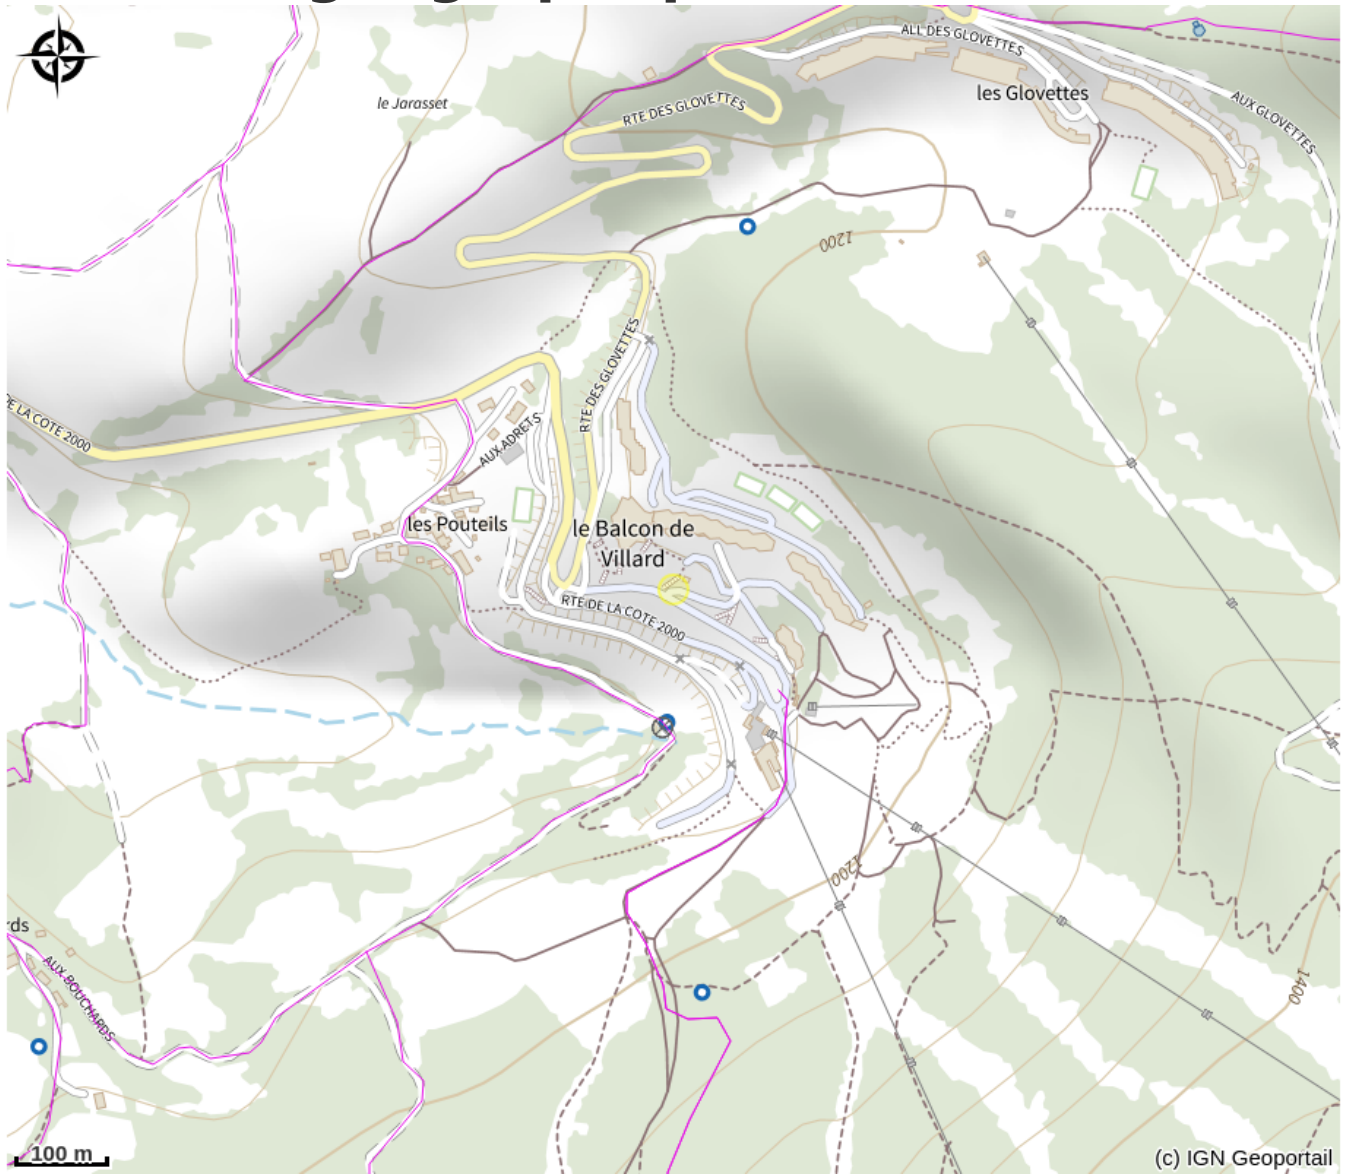

Situation géographique