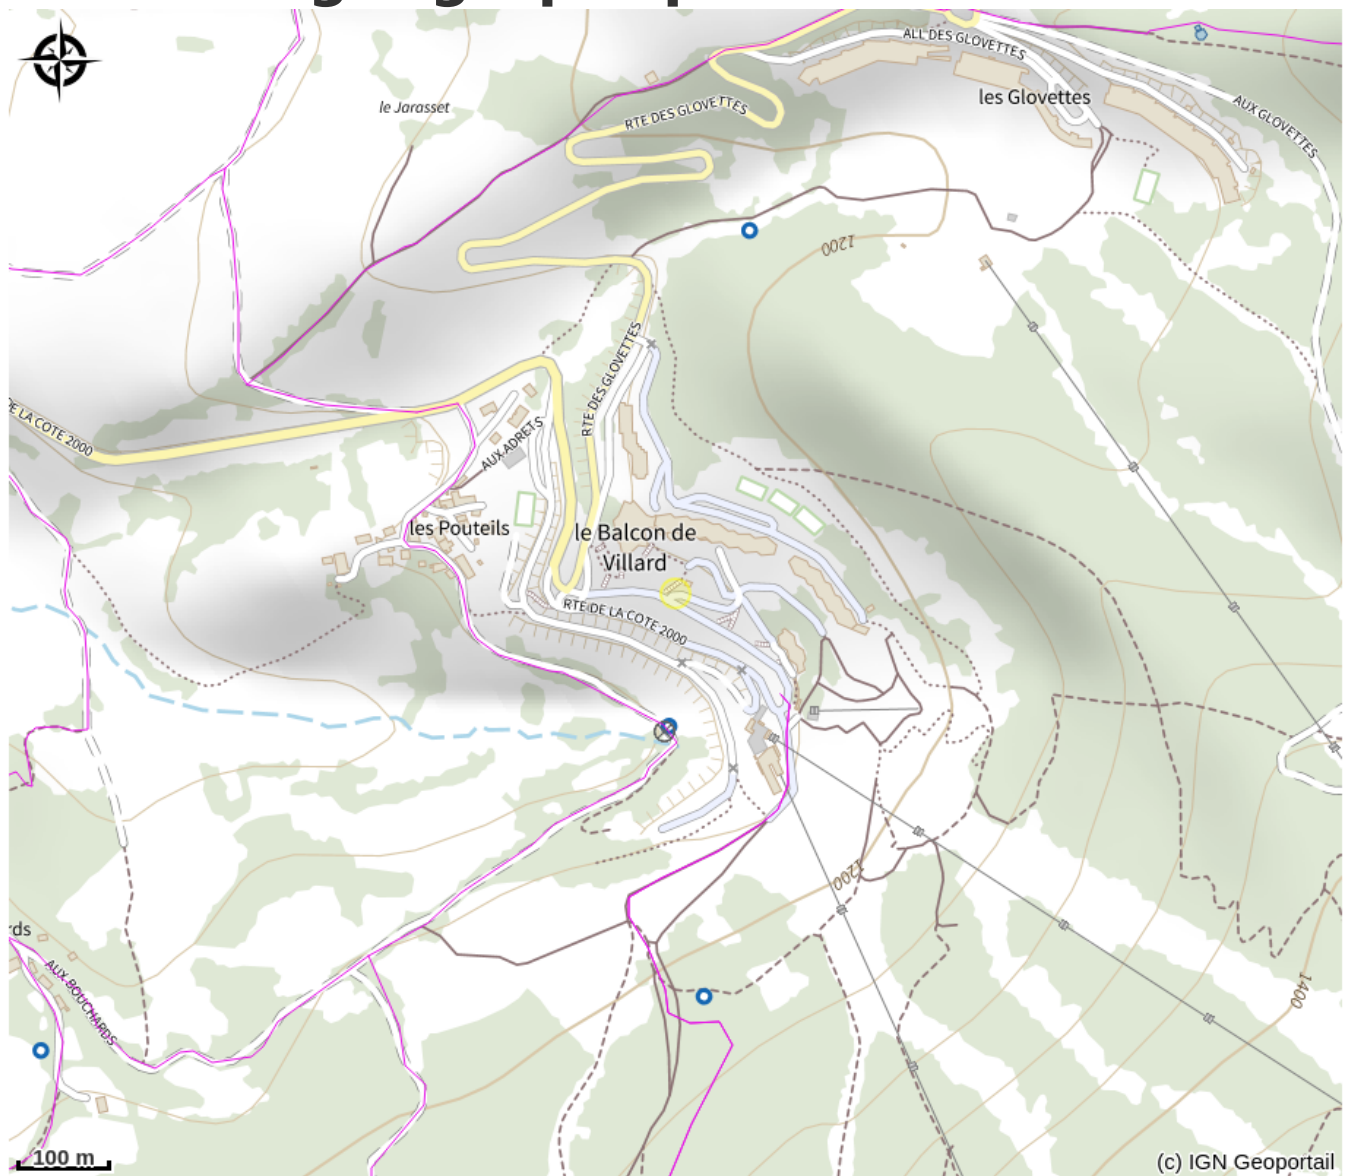

Situation géographique