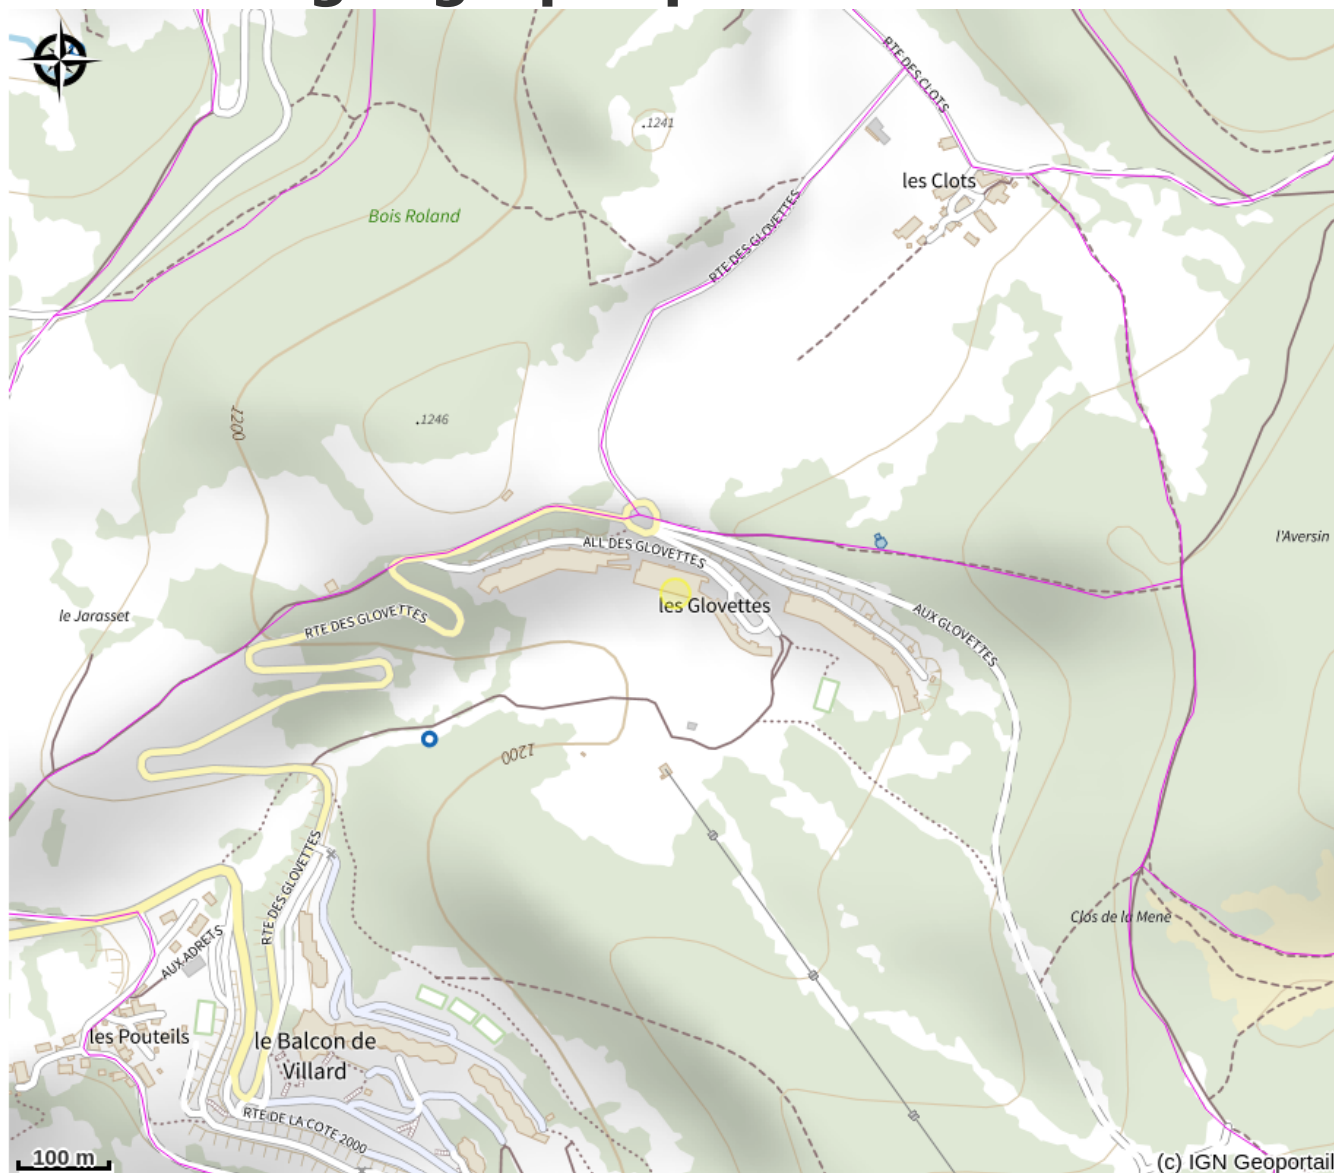

Situation géographique