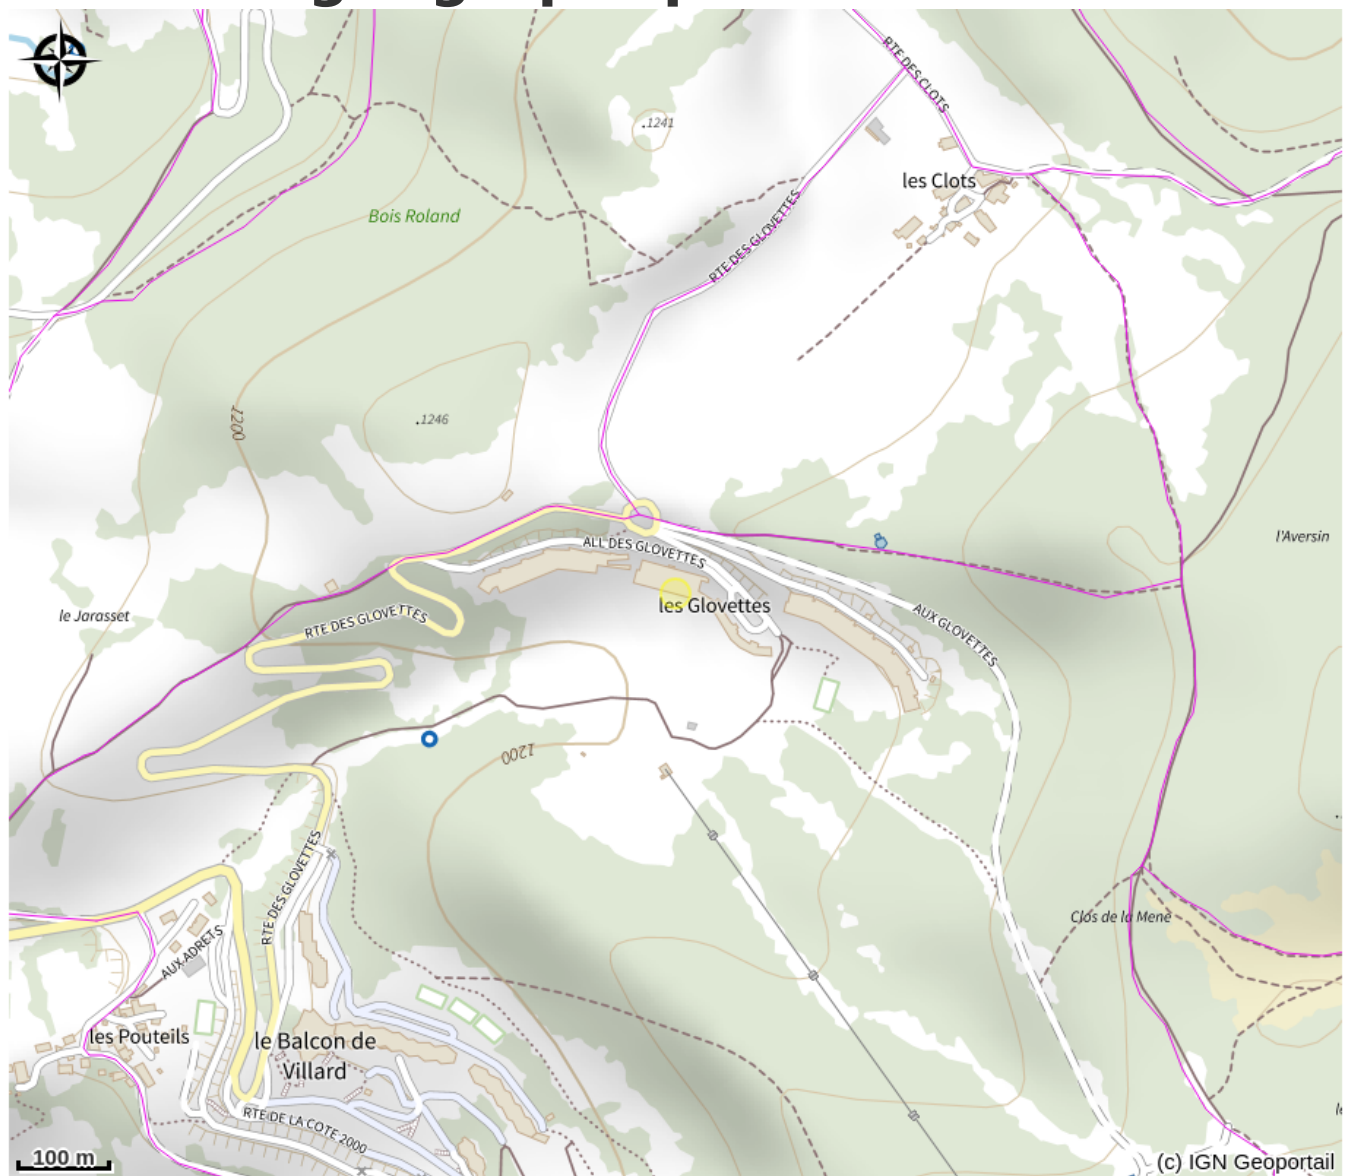

Situation géographique