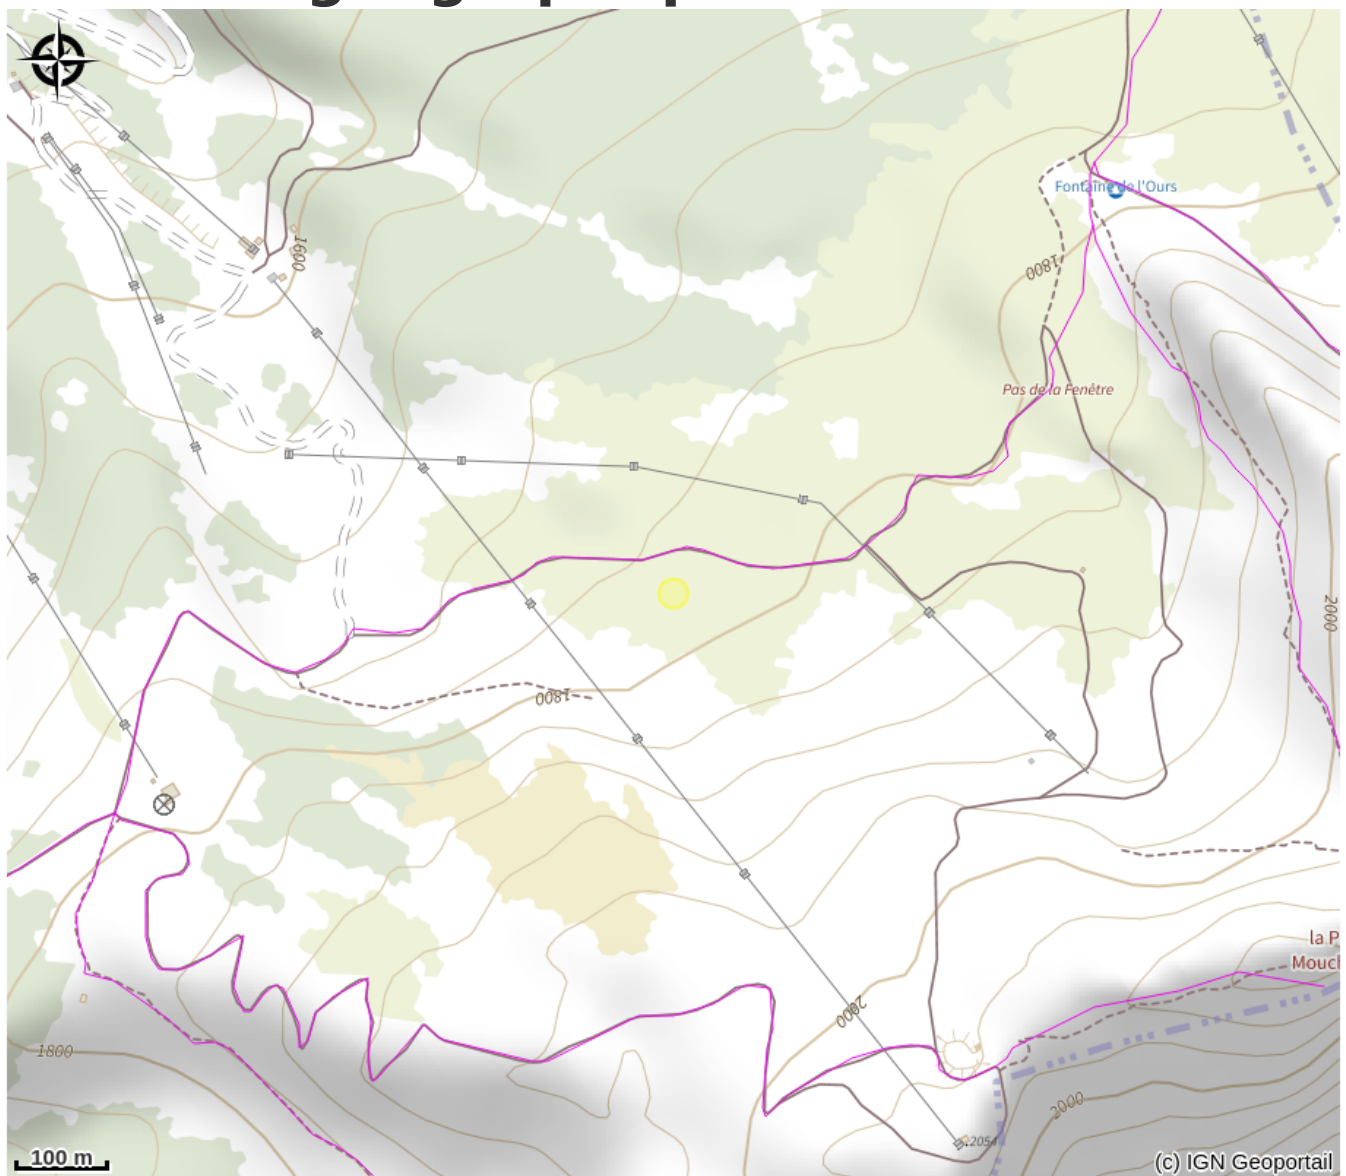

Gutner Nathalie

4 Montagnes

Crédit photo : Gutner

*Deux pièces très agréable, au calme
proche des œufs de Cote 2000.*

Infos pratiques

Categorie : Hébergements

Situation géographique

Toutes les infos pratiques