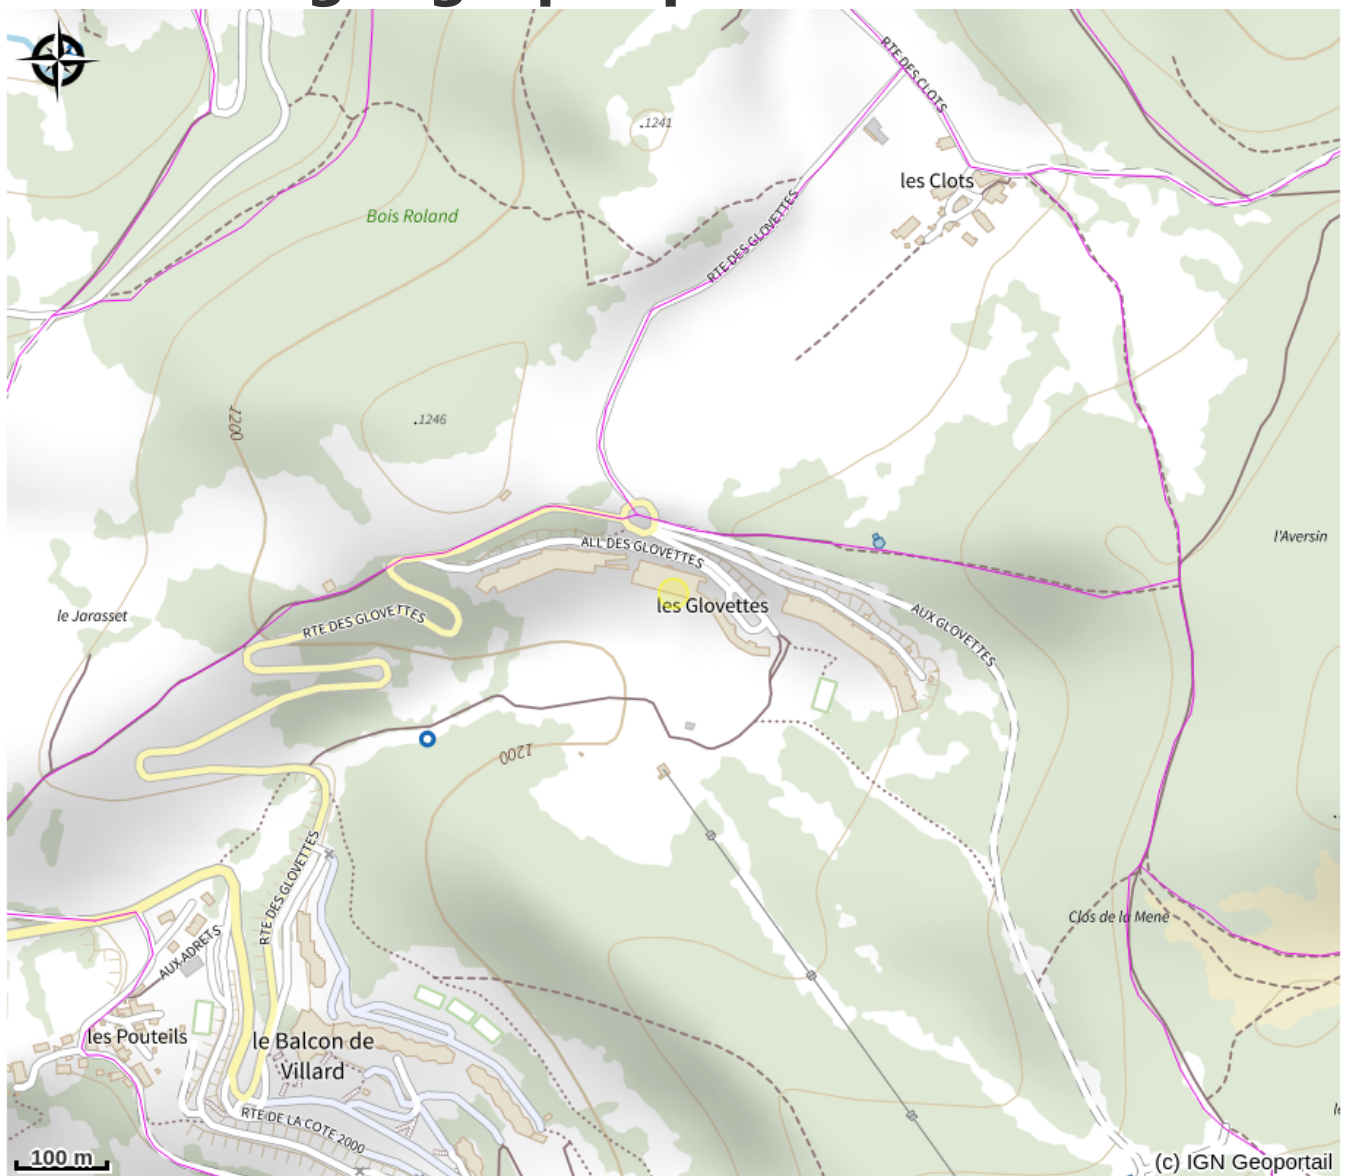

# Guignier Patrick

4 Montagnes

Crédit photo : Guignier

*2 pièces + coin nuit. Grand parc de 24 hectares : jeux enfants, tennis, terrains de boules. Télésiège à 100m au bas de l'immeuble, avec départ des pistes et point forfait. Balcon exposition sud avec vue sur la montagne.*

# Description

Immeuble situé à 3 km du village à proximité des commerces et restaurants.  
Navettes gratuites pour le Balcon de Villard, le village, le domaine de ski de fond à Bois Barbu. A 500m : centre équestre, départ GR, nombreuses activités en toute saison.

# Situation géographique

### Ouverture:

Toute l'année.